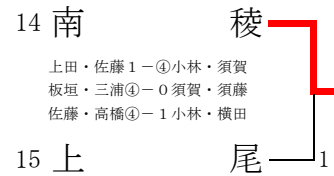

# 平成23年度 埼玉県高等学校ソフトテニス新人大会南部地区予選会 女子団体

## 三位決定戦

## 敗者復活戦 一次