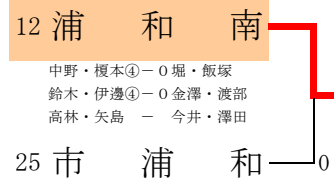

敗者復活戦 二次

決勝戦

1 川口総合 0 芥川・戸敷1-④葉山・森 ② 岩槻商 28
長島・尾嶋1-④水本・高橋
犬塚・本田 - 奥水・嵐