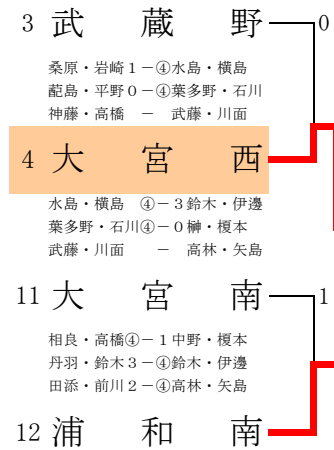

# 平成23年度 埼玉県高等学校ソフトテニス新人大会南部地区予選会 女子団体

## 三位決定戦

## 敗者復活戦 一次