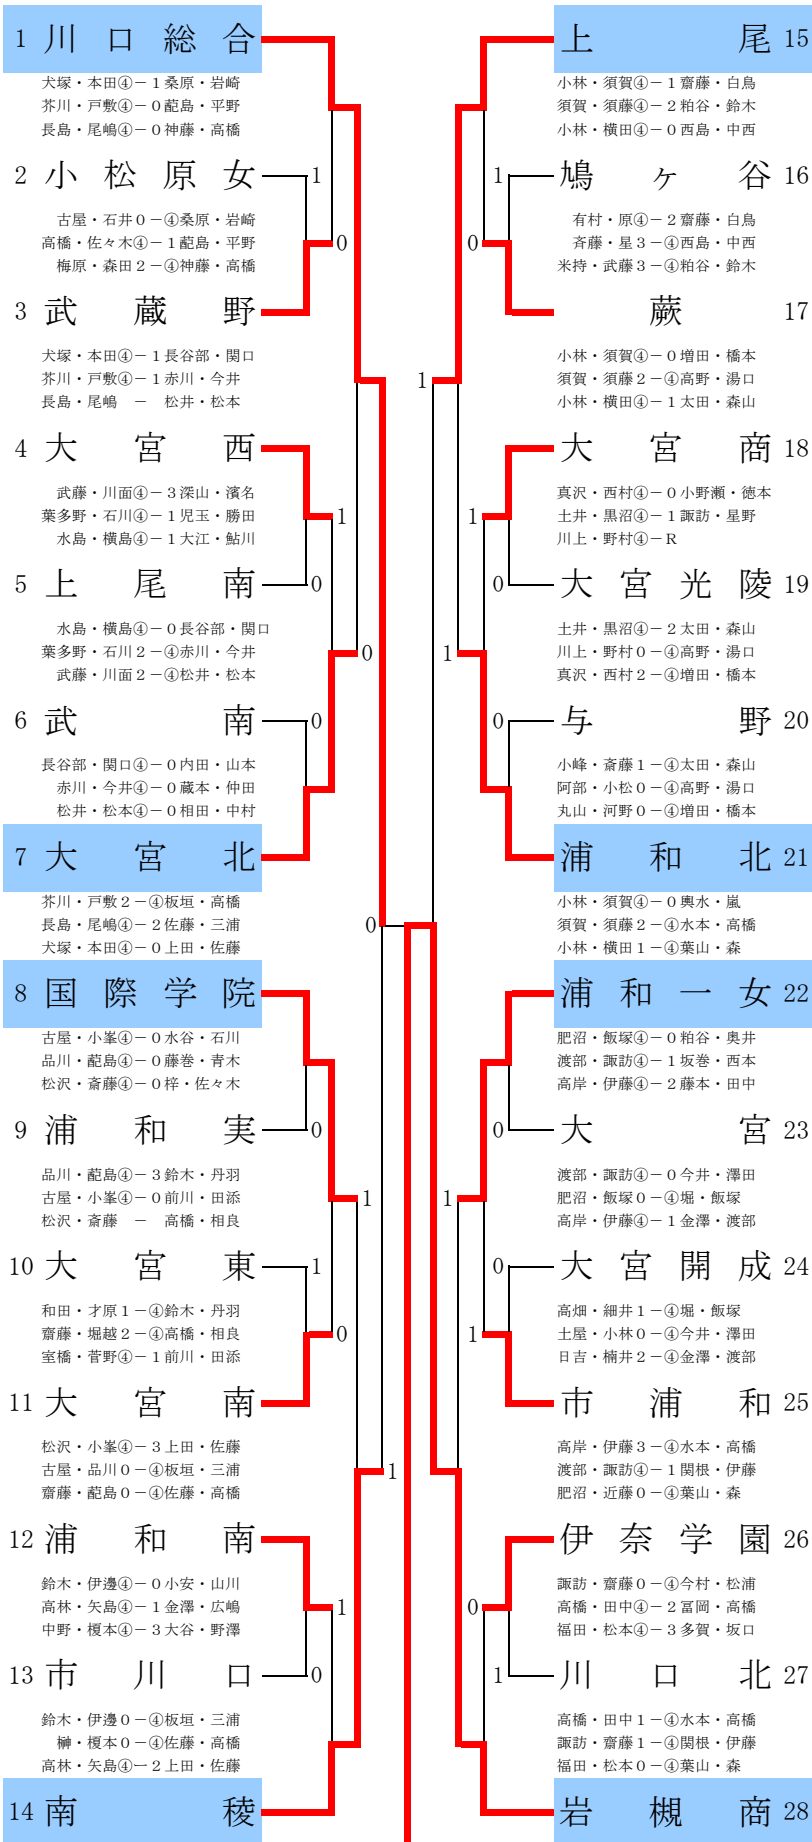

# 平成23年度 埼玉県高等学校ソフトテニス新人大会南部地区予選会 女子団体

## 三位決定戦

## 敗者復活戦 一次

## 敗者復活戦 二次