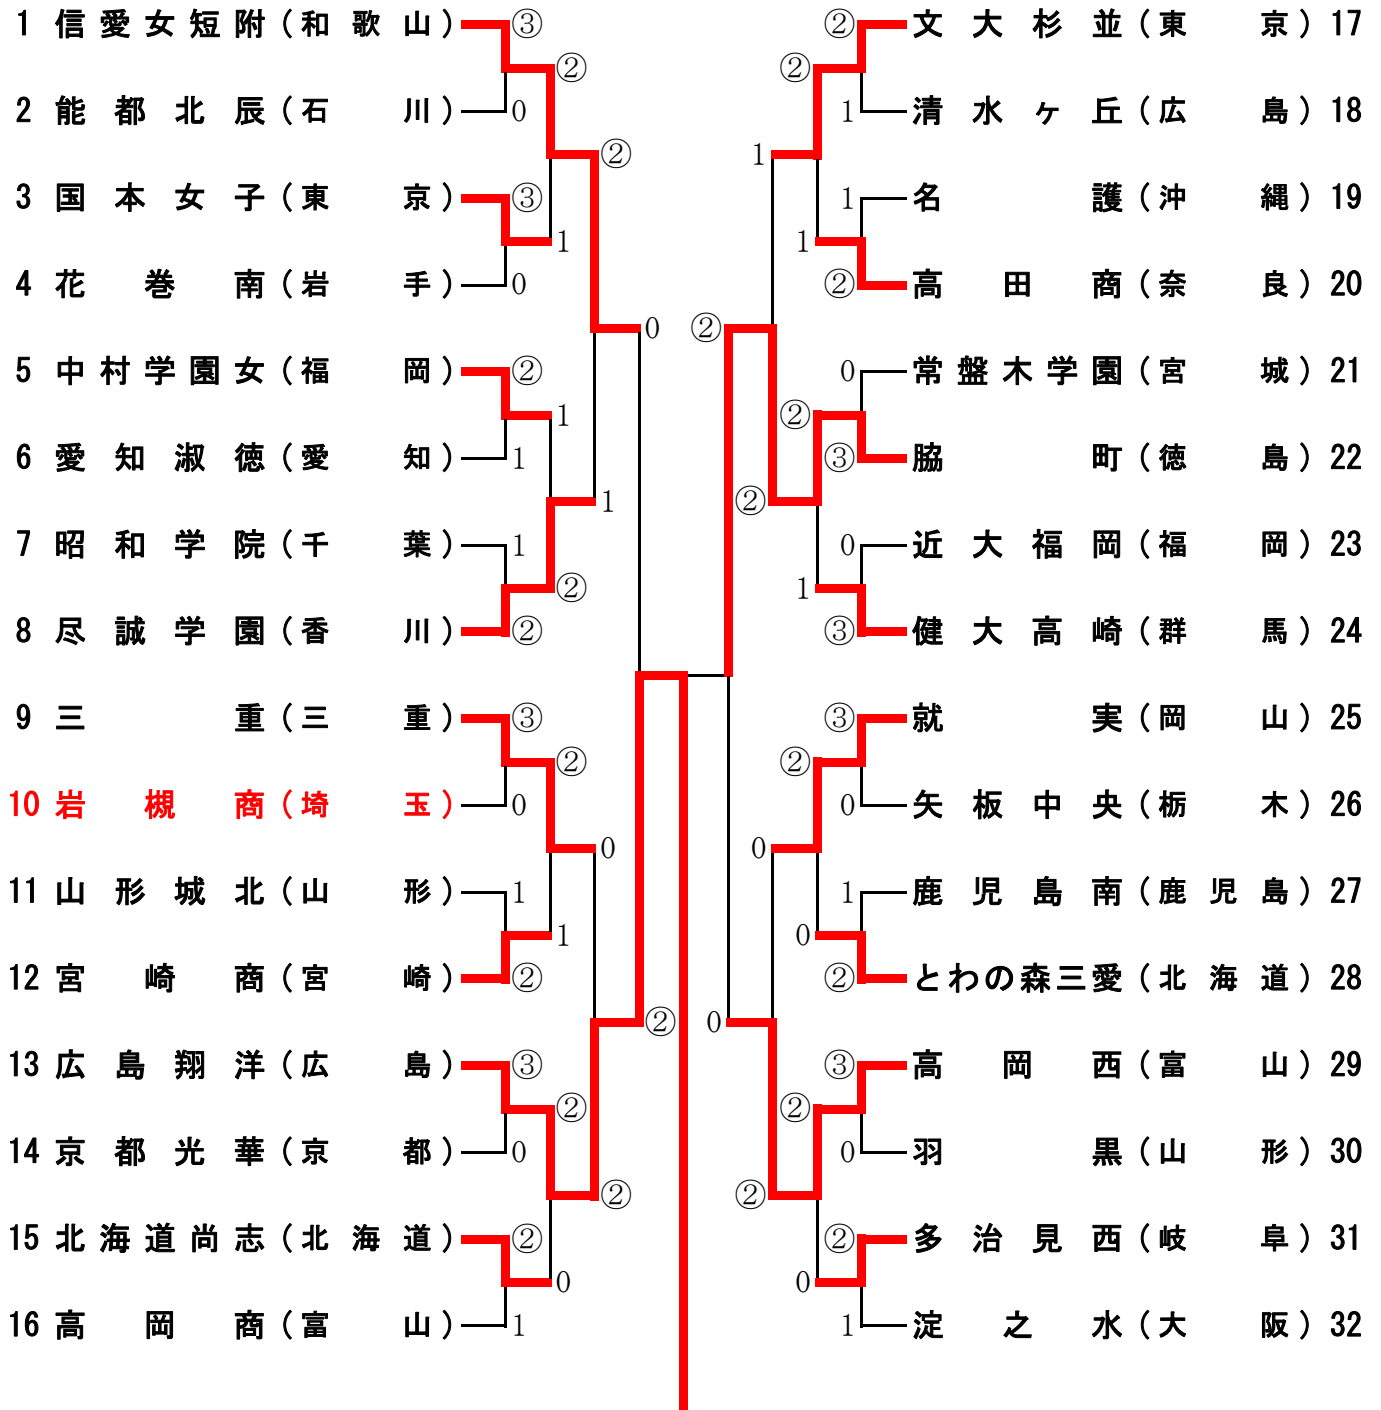

第35回 全日本高等学校選抜ソフトテニス大会 女子の部

平成22年3月29・30日
日本ガイシホール

広島翔洋 ② - 0 脇町

上野・佐々岡 2 - 3 大久保・大崎

森田・大槻 ④ - 1 山崎・土内

岡本・中野 ④ - 0 森・明石