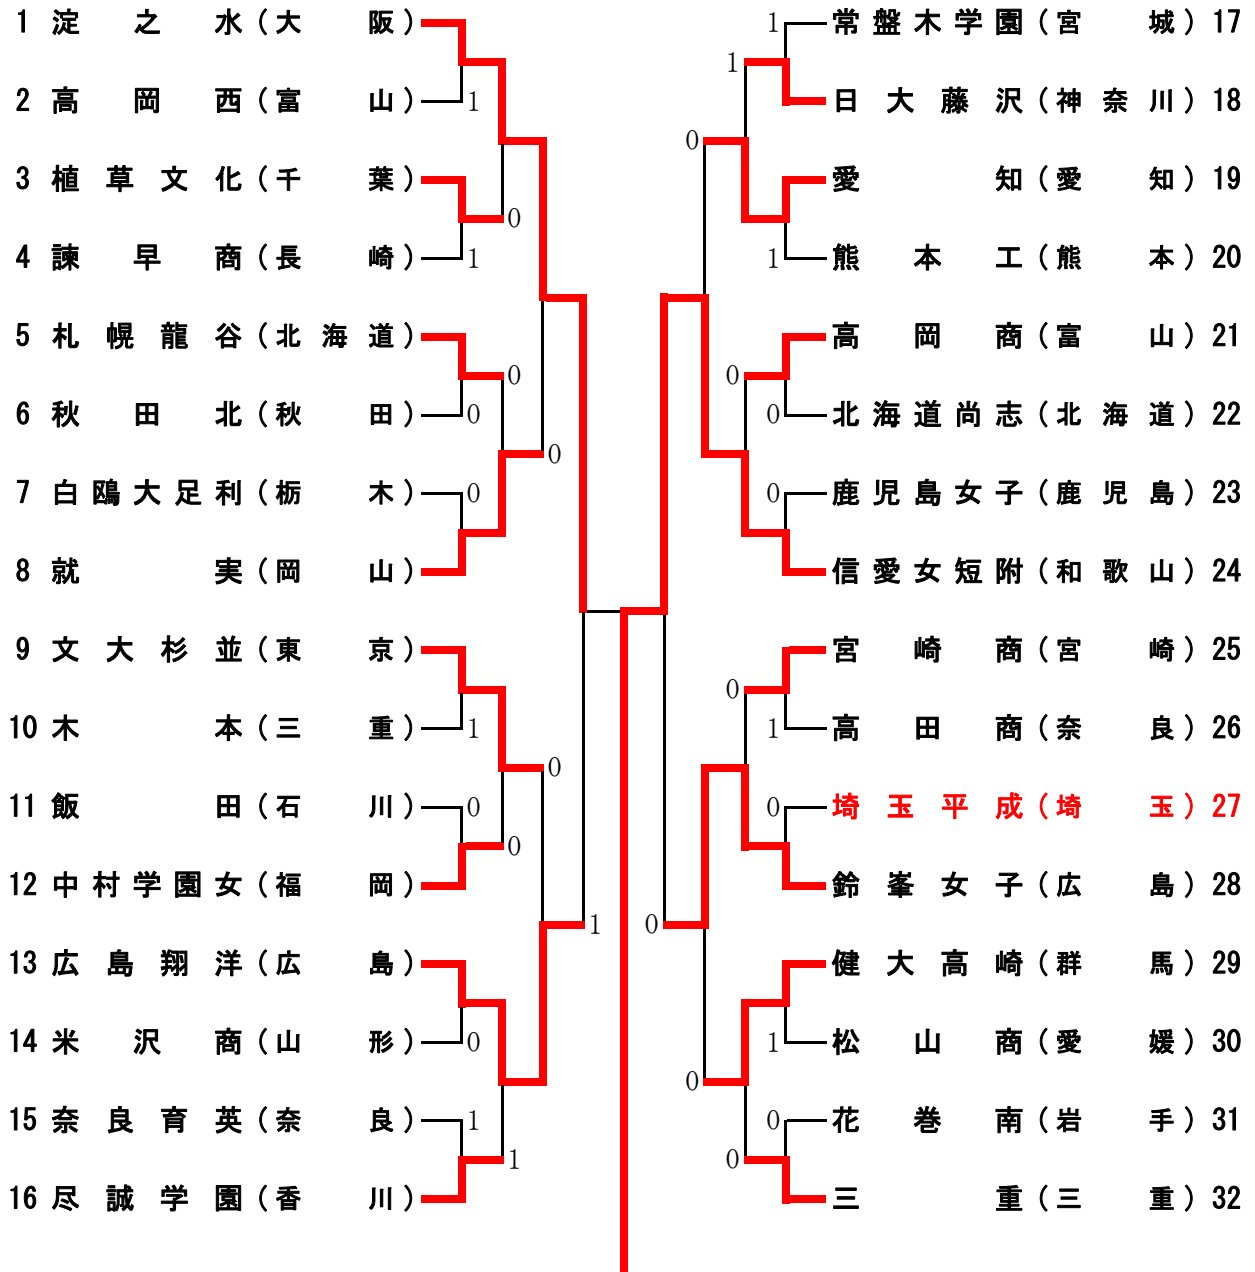

# 第34回 全日本高等学校選抜ソフトテニス大会 女子の部

平成21年3月29・30日  
日本ガイシホール

淀之水 1 - ② 信愛女短附

宮下・足高 1 - ④ 白神・相川  
 有村・西村 ④ - 0 由田・藤崎  
 福山・小林 2 - ④ 佐々木・佐々木