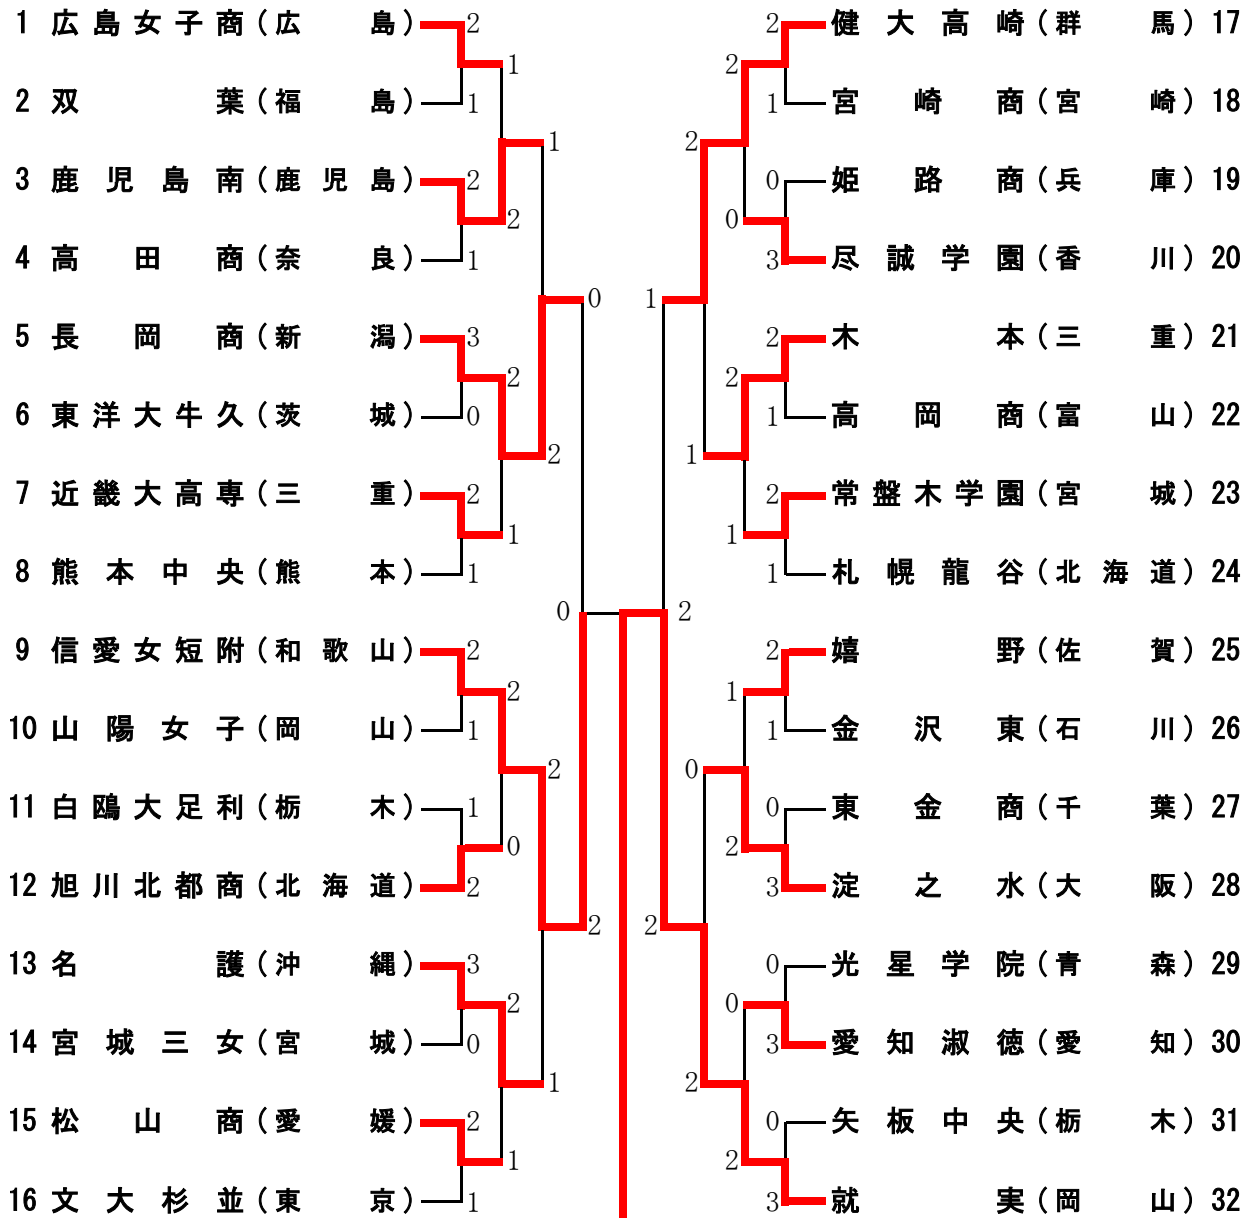

# 第30回 全日本高等学校選抜ソフトテニス大会 女子の部

平成17年3月29・30日  
愛知県名古屋市総合体育館

和歌山信愛 0 - ② 就 実

七星・新谷 0 - ④ 杉本・大庭  
中川・渡 3 - ④ 福田慶・岩田  
中村・菊川 ー 福田舞・原田