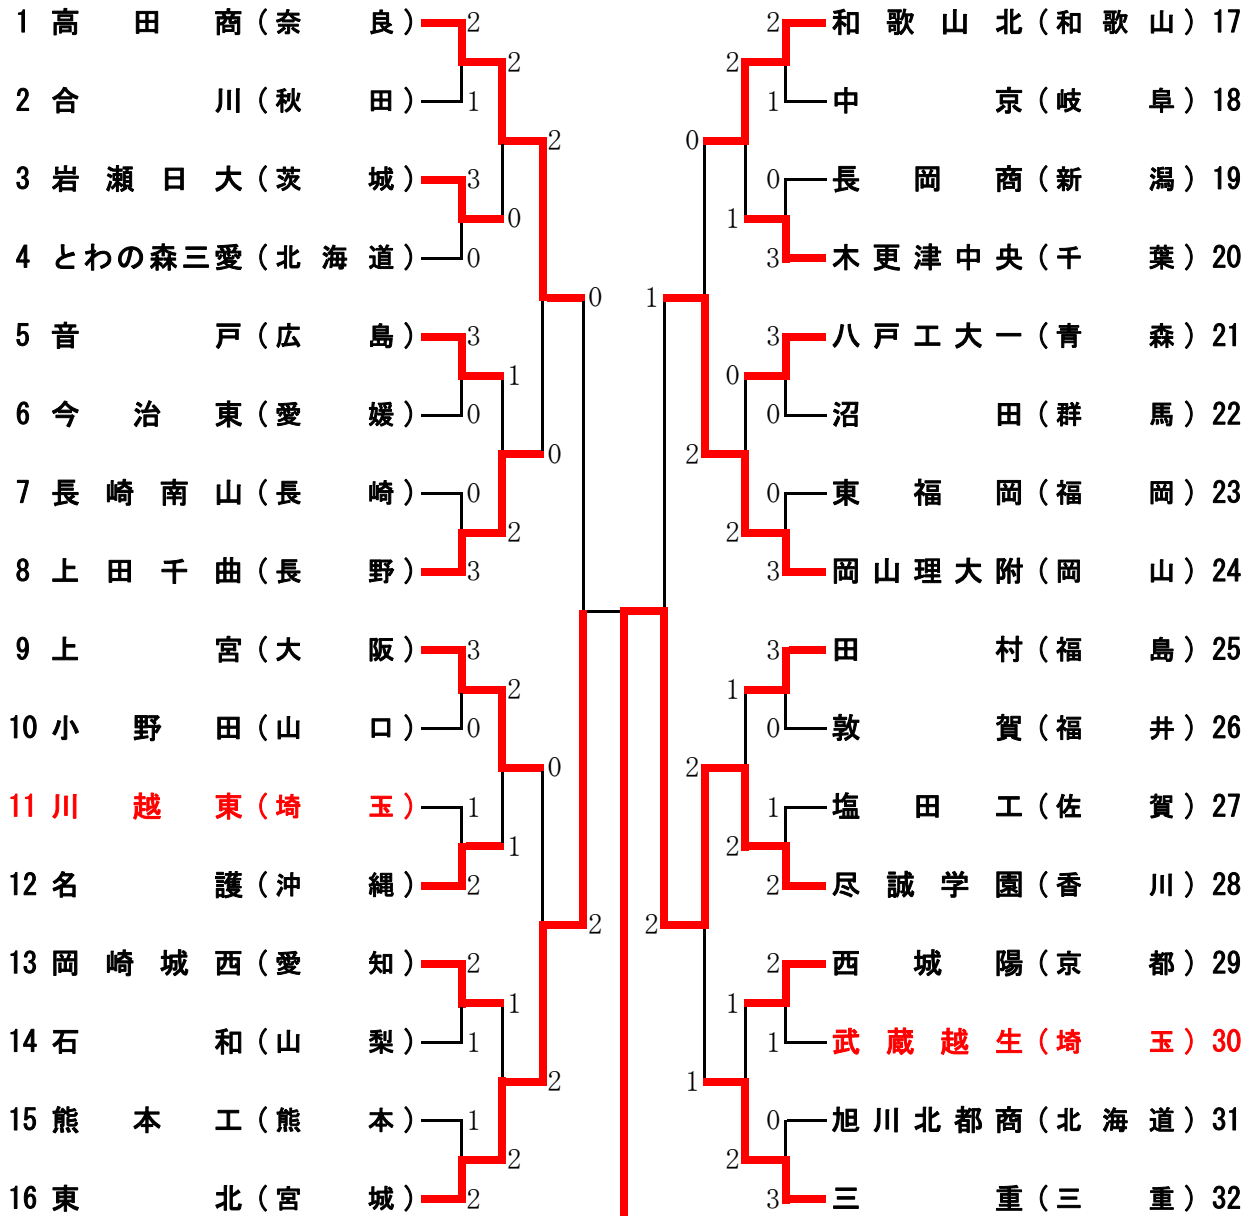

第32回 全日本高等学校選抜ソフトテニス大会 男子の部

平成19年3月29・30日
愛知県名古屋市総合体育館

東北 1-② 尽誠学園

寒河江・南郷 2-④ 中村・藤田
 菅原・齋藤 ④-2 岡本・宮下
 遠藤・荻原 2-④ 泰江・能口