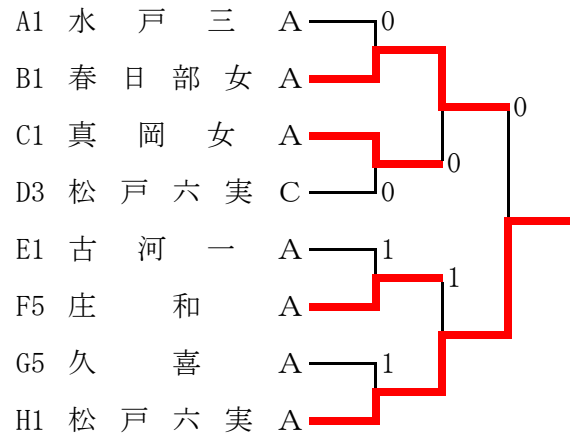

Dブロック

	チーム名	D1	D2	D3	D4	D5	勝率	±	順位
D1	高崎女 A	/	③	1	③	②	3/4		2
D2	春日部女 C	0	/	②	②	1	2/4		4
D3	松戸六実 C	②	1	/	③	②	3/4		1
D4	久喜工・古河一	0	1	0	/	1	0/4		5
D5	鷺宮 A	1	②	1	②	/	2/4		3

Eブロック

	チーム名	E1	E2	E3	E4	E5	勝率	±	順位
E1	古河一 A	/	③	③	②	③	4/4		1
E2	春日部東 B	0	/	1	③	1	1/4		4
E3	不動岡 B	0	②	/	②	0	2/4		3
E4	羽生実 A	1	0	1	/	0	0/4		5
E5	白岡 A	0	②	③	②	/	3/4		2

Fブロック

	チーム名	F1	F2	F3	F4	F5	勝率	±	順位
F1	柏中央 A	/	③	1	②	0	2/4		3
F2	草加南 B	0	/	0	1	0	0/4		5
F3	春日部女 B	②	③	/	③	0	3/4		2
F4	越谷北 A	1	②	0	/	0	1/4		4
F5	庄和 A	③	③	③	③	/	4/4		1

Gブロック

	チーム名	G1	G2	G3	G4	G5	勝率	±	順位
G1	宇中女 A	/	③	②	③	1	3/4		2
G2	羽生一 B	0	/	1	0	0	0/4		5
G3	高崎女 B	1	②	/	②	0	2/4		3
G4	水戸三 B	0	③	1	/	0	1/4		4
G5	久喜 A	②	③	③	③	/	4/4		1

Hブロック

	チーム名	H1	H2	H3	H4	H5	勝率	±	順位
H1	松戸六実 A	/	③	③	③	③	4/4		1
H2	鷺宮 B	0	/	0	1	③	1/4		4
H3	草加 B	0	③	/	③	③	3/4		2
H4	杉戸 A	0	②	0	/	②	2/4		3
H5	不動岡誠和 A	0	0	0	1	/	0/4		5

※試合順序 1-2 3-4 2-5 1-3 4-5 2-3 1-4 3-5 2-4 1-5

☆決勝トーナメント

1位トーナメント

3位決定戦

5位決定戦

7位決定戦

2位トーナメント

3位決定戦

5位決定戦