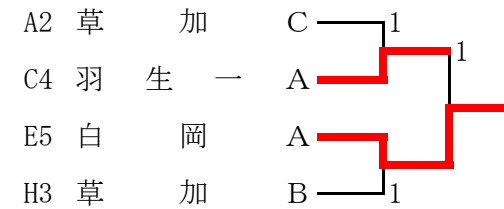

Hブロック

	チーム名	H1	H2	H3	H4	H5	勝率	±	順位
H1	松戸六実 A	/	③	③	③	③	4/4		1
H2	鷺宮 B	0	/	0	1	③	1/4		4
H3	草加 B	0	③	/	③	③	3/4		2
H4	杉戸 A	0	②	0	/	②	2/4		3
H5	不動岡誠和 A	0	0	0	1	/	0/4		5

※試合順序 1-2 3-4 2-5 1-3 4-5 2-3 1-4 3-5 2-4 1-5

☆決勝トーナメント

1位トーナメント

3位決定戦

5位決定戦

7位決定戦

2位トーナメント

3位決定戦

5位決定戦