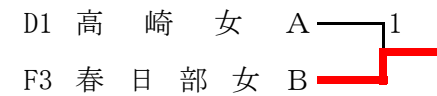

Hブロック

	チーム名	H1	H2	H3	H4	H5	勝率	±	順位
H1	松戸六実 A	/	③	③	③	③	4/4		1
H2	鷺宮 B	0	/	0	1	③	1/4		4
H3	草加 B	0	③	/	③	③	3/4		2
H4	杉戸 A	0	②	0	/	②	2/4		3
H5	不動岡誠和 A	0	0	0	1	/	0/4		5

※試合順序 1-2 3-4 2-5 1-3 4-5 2-3 1-4 3-5 2-4 1-5

☆決勝トーナメント

1位トーナメント

3位決定戦

5位決定戦

7位決定戦

2位トーナメント

3位決定戦

5位決定戦