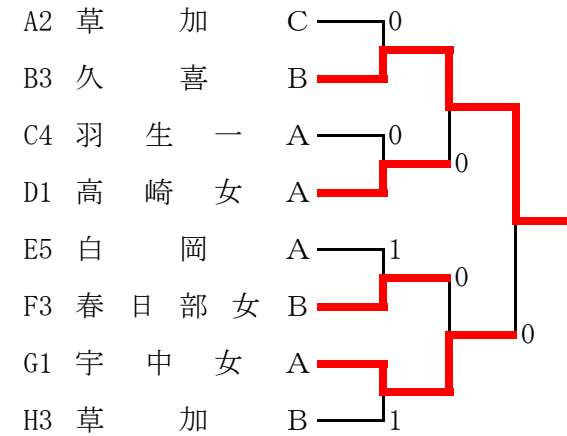

Hブロック

	チーム名	H1	H2	H3	H4	H5	勝率	±	順位
H1	松戸六実 A	/	③	③	③	③	4/4		1
H2	鷺宮 B	0	/	0	1	③	1/4		4
H3	草加 B	0	③	/	③	③	3/4		2
H4	杉戸 A	0	②	0	/	②	2/4		3
H5	不動岡誠和 A	0	0	0	1	/	0/4		5

※試合順序 1-2 3-4 2-5 1-3 4-5 2-3 1-4 3-5 2-4 1-5

☆決勝トーナメント

1位トーナメント

3位決定戦

5位決定戦

7位決定戦

2位トーナメント

3位決定戦

5位決定戦