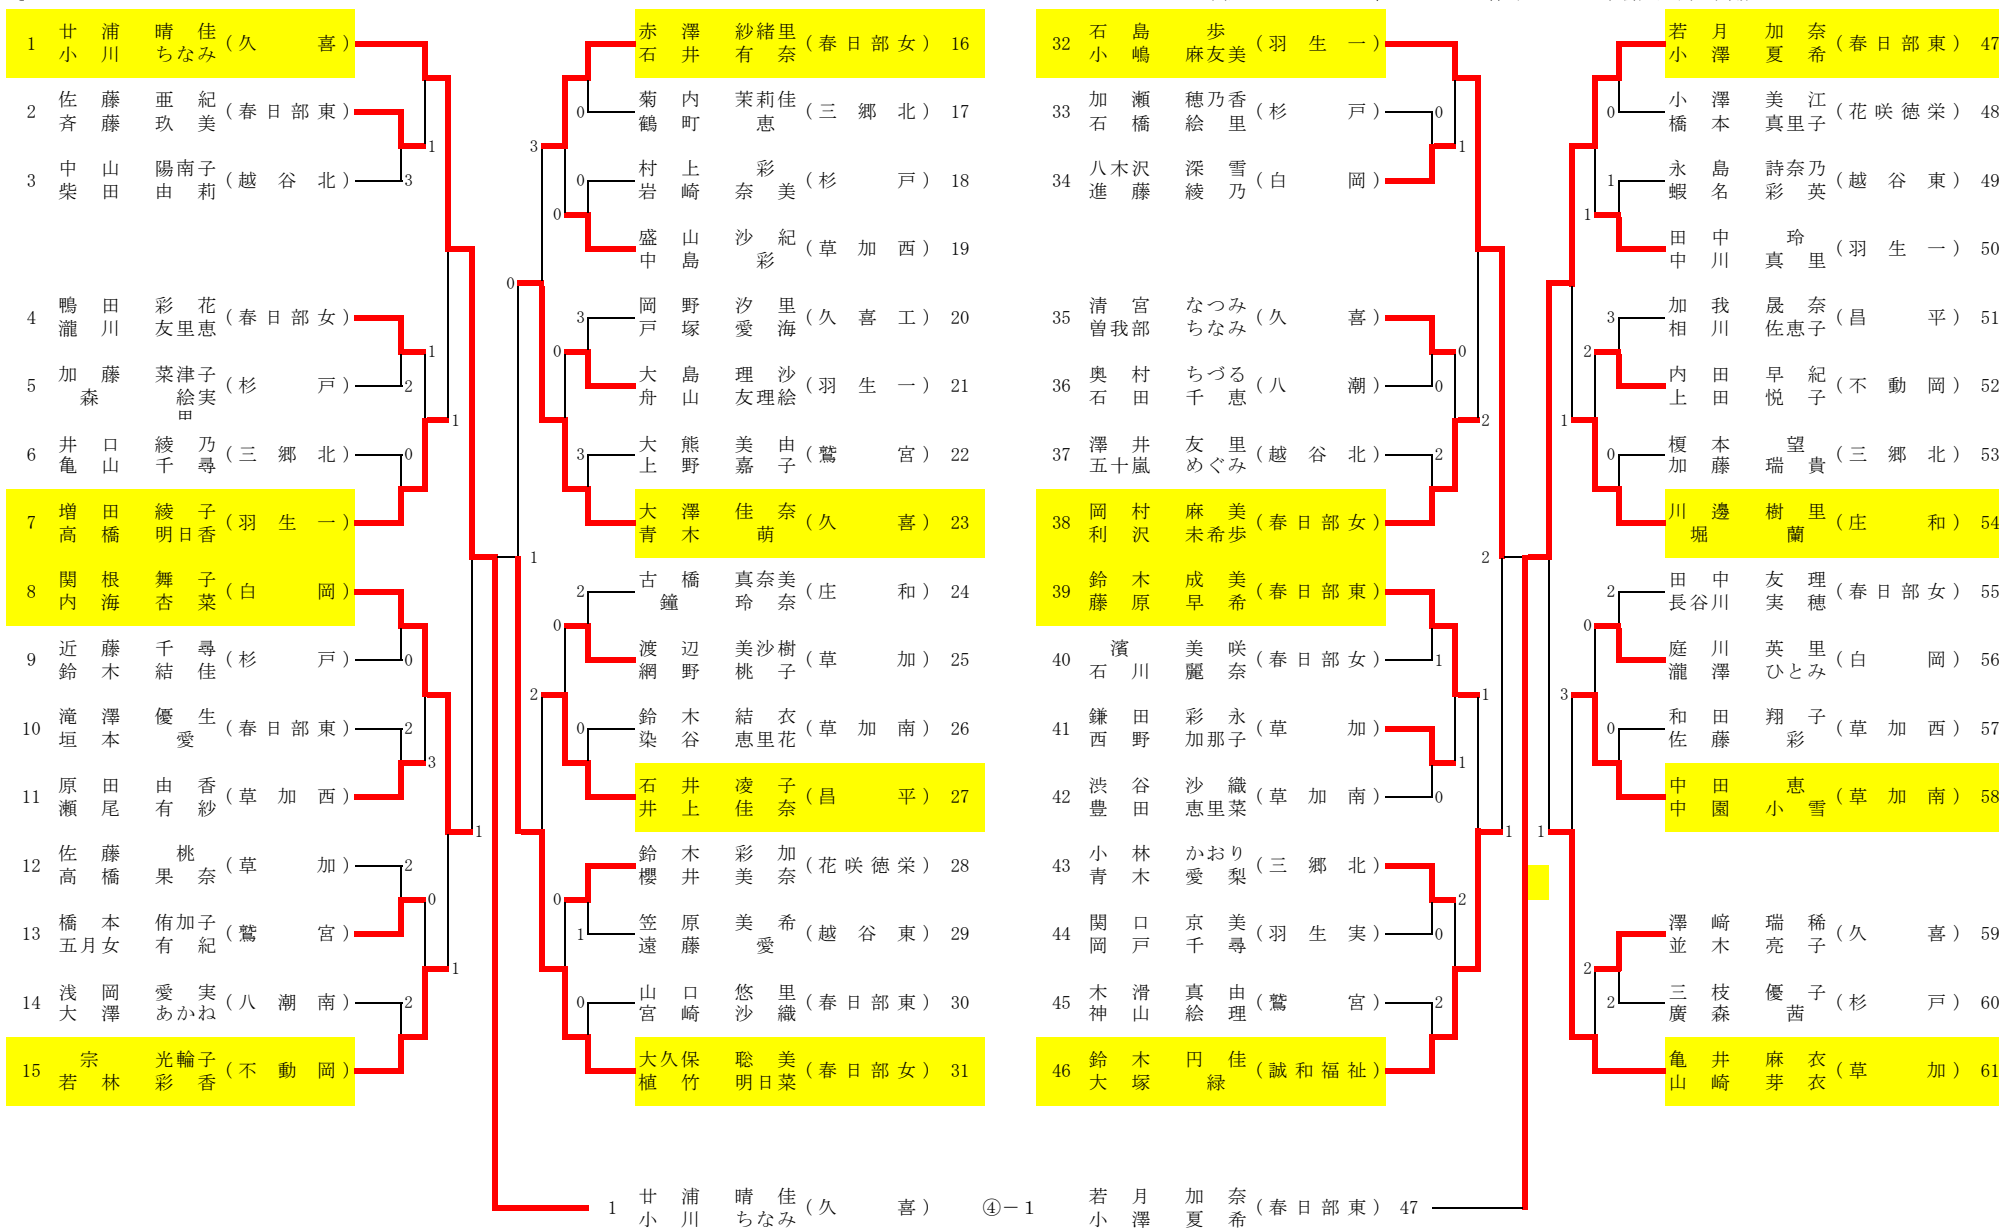

枠外（予選免除）

笠原成美・古川貴子(久喜)、早坂桜那・喜内久恵(久喜)、新井里奈・蜂谷英里子(春日部女)

※下記トーナメント上位3 2ペア+枠外3ペアが県新人大会に出場

その1

その2