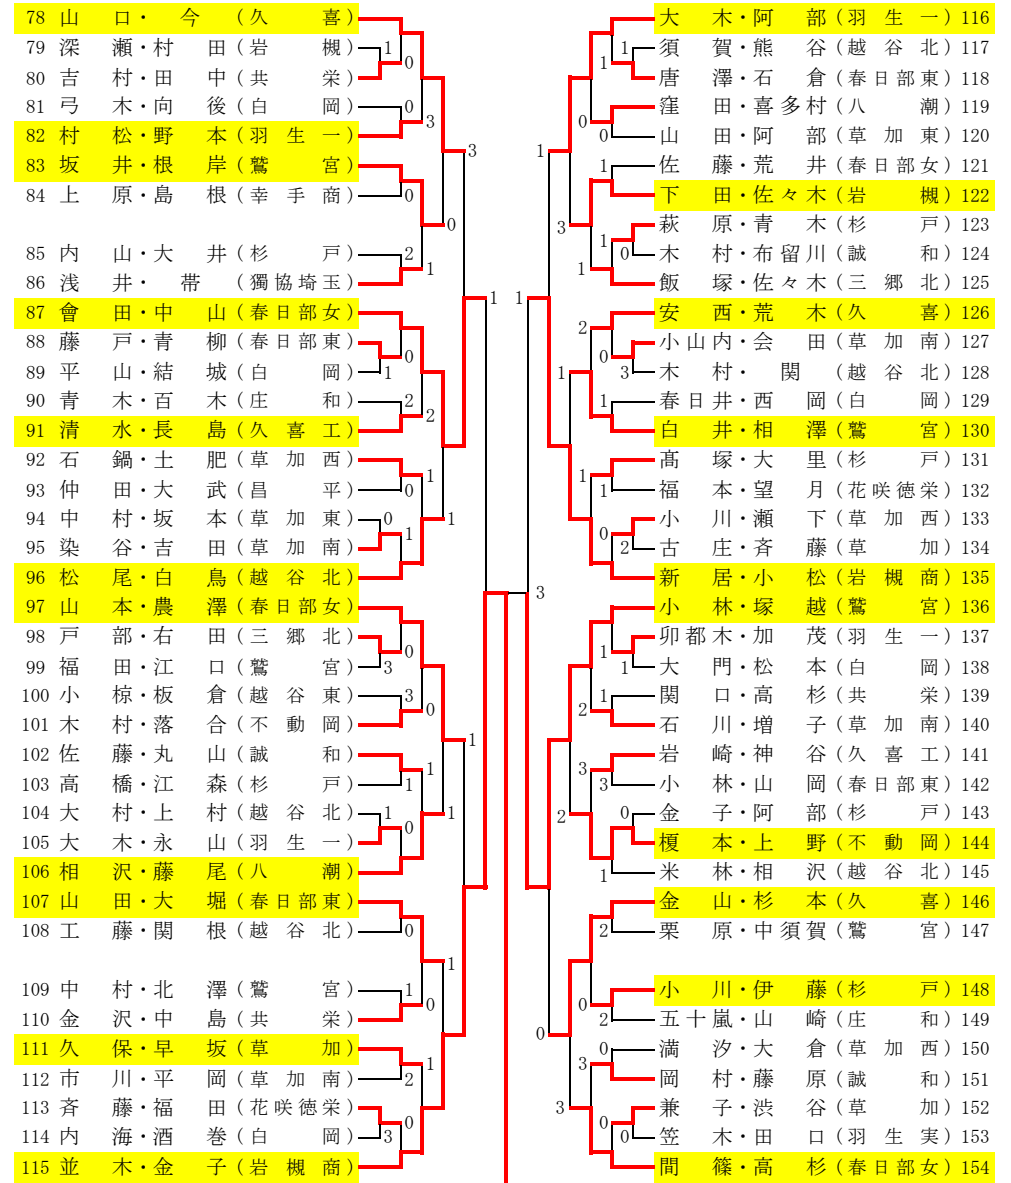

平成15年度 埼玉県高等学校ソフトテニス新人大会・東部地区予選会

女子個人戦の部

平成15年10月2日

大宮第二公園庭球場

1 小林・小林(久喜) ④-3 並木・金子(岩槻商) 115

※枠外 石塚・能島(春日部女)、内海・二津谷(春日部女)、椎名・安西(久喜) + 上記4 1組が県大会出場

代表決定（敗者復活戦）

1次戦

4	内山・金子（杉戸）	1
6	大澤・大城（草加南）	1
10	荒井・渋谷（八潮）	3
15	並木・石井（白岡）	2
24	小林・秋山（誠和）	2
25	茶木・三浦（春日部女）	2
30	梶田・正能（不動岡）	2
35	時田・秋葉（岩槻）	0

	庄子・藁科（草加南）	44
0	田爪・中山（春日部東）	45
3	石丸・阿部（岩槻商）	53
0	朝日・小林（花咲徳栄）	54
0	鈴木・新井（不動岡）	63
3	加藤・岡本（越谷北）	66
3	武井・佐野（共栄）	72
2	笹森・鶴野（越谷北）	74

2次戦

10	荒井・渋谷（八潮）	2
24	小林・秋山（誠和）	2
45	田爪・中山（春日部東）	1
66	加藤・岡本（越谷北）	1
91	清水・長島（久喜工）	1
101	木村・落合（不動岡）	1
125	飯塚・佐々木（三郷北）	2
141	岩崎・神谷（久喜工）	2