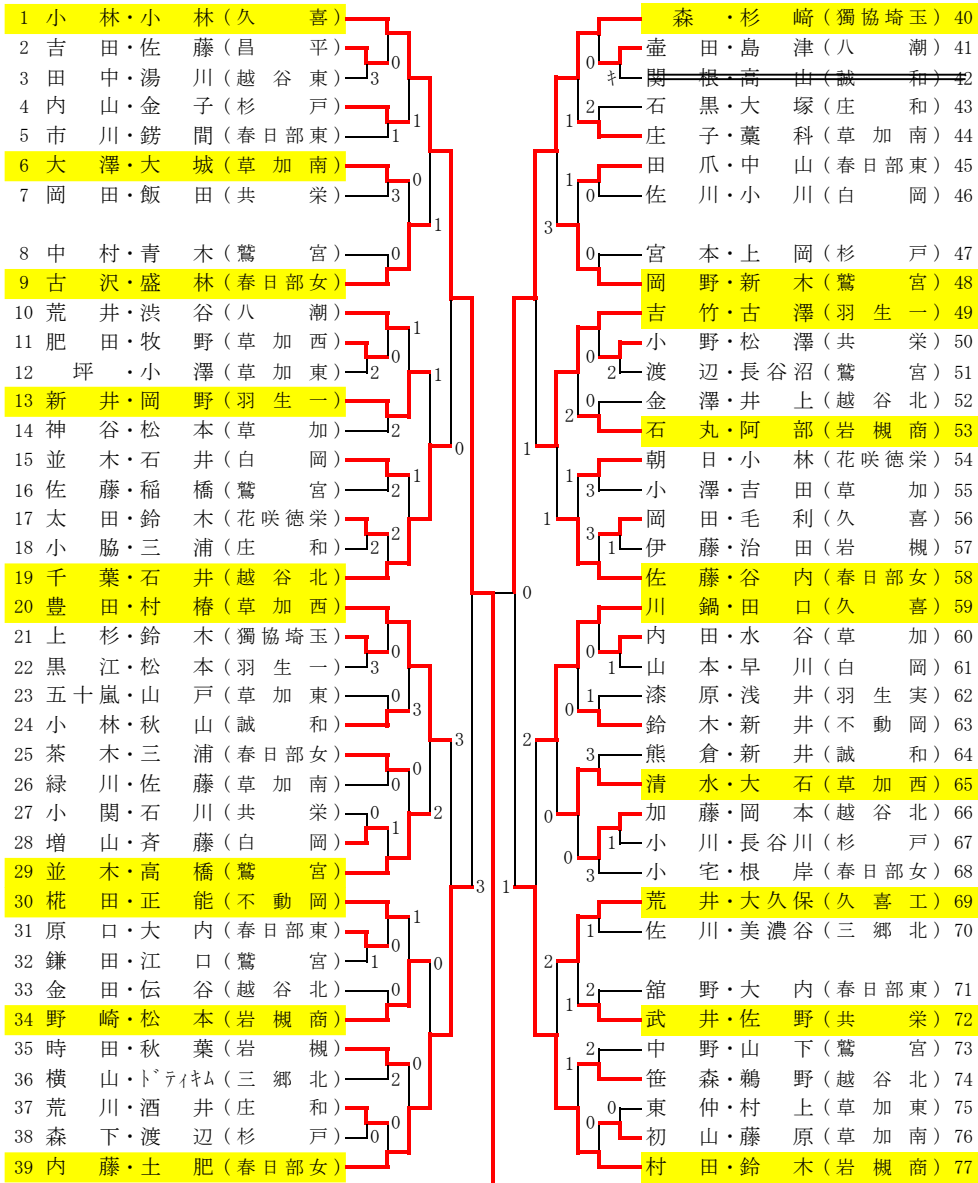

平成15年度 埼玉県高等学校ソフトテニス新人大会・東部地区予選会

女子個人戦の部

平成15年10月2日

大宮第二公園庭球場

1 小林・小林(久喜) ④-3 並木・金子(岩槻商) 115

※枠外 石塚・能島(春日部女)、内海・二津谷(春日部女)、椎名・安西(久喜) + 上記4 1組が県大会出場

代表決定（敗者復活戦）

1次戦

4	内山・金子（杉戸）	1
6	大澤・大城（草加南）	1
10	荒井・渋谷（八潮）	3
15	並木・石井（白岡）	2
24	小林・秋山（誠和）	2
25	茶木・三浦（春日部女）	2
30	梶田・正能（不動岡）	2
35	時田・秋葉（岩槻）	0

	庄子・藁科（草加南）	44
0	田爪・中山（春日部東）	45
3	石丸・阿部（岩槻商）	53
0	朝日・小林（花咲徳栄）	54
0	鈴木・新井（不動岡）	63
3	加藤・岡本（越谷北）	66
3	武井・佐野（共栄）	72
2	笹森・鶴野（越谷北）	74

2次戦

10	荒井・渋谷（八潮）	2
24	小林・秋山（誠和）	2
45	田爪・中山（春日部東）	1
66	加藤・岡本（越谷北）	1
91	清水・長島（久喜工）	1
101	木村・落合（不動岡）	1
125	飯塚・佐々木（三郷北）	2
141	岩崎・神谷（久喜工）	2