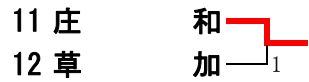

女子団体戦の部

[準決勝]

1 春日部女 ② - 0 庄和 11
間宮・荒嶋 ④ - 2 葛西・吉武
新井・蜂谷 ④ - 1 菊地・染谷
丁野・中山 - 滝沢・隈崎

12 草加 1 - ② 久喜 21
新良貴・近藤 ④ - 2 笠原・小川
斉藤・岡田 2 - ④ 小山田・櫻井
斉藤・山崎 2 - ④ 早坂・喜内

[決勝]

1 春日部女 1 - ② 久喜 21
間宮・荒嶋 ④ - 3 笠原・小川
新井・蜂谷 2 - ④ 小山田・櫻井
丁野・中山 3 - ④ 早坂・喜内

[3位決定戦]

11 庄和 ② - 1 草加 12
菊地・染谷 ④ - 3 斉藤・山崎
滝沢・隈崎 0 - ④ 新良貴・近藤
葛西・吉武 ④ - 1 斉藤・岡田

3位決定戦

代表決定戦 (敗者復活戦)