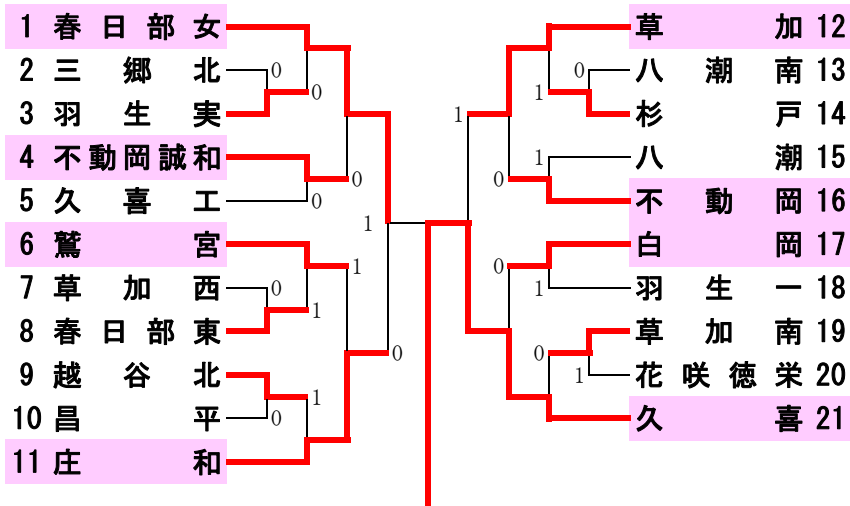

女子団体戦の部

[準決勝]

1 春日部女 ② - 0 庄和 11
間宮・荒嶋 ④ - 2 葛西・吉武
新井・蜂谷 ④ - 1 菊地・染谷
丁野・中山 - 滝沢・隈崎

12 草加 1 - ② 久喜 21
新良貴・近藤 ④ - 2 笠原・小川
斉藤・岡田 2 - ④ 小山田・櫻井
斉藤・山崎 2 - ④ 早坂・喜内

[決勝]

1 春日部女 1 - ② 久喜 21
間宮・荒嶋 ④ - 3 笠原・小川
新井・蜂谷 2 - ④ 小山田・櫻井
丁野・中山 3 - ④ 早坂・喜内

[3位決定戦]

11 庄和 ② - 1 草加 12
菊地・染谷 ④ - 3 斉藤・山崎
滝沢・隈崎 0 - ④ 新良貴・近藤
葛西・吉武 ④ - 1 斉藤・岡田

3位決定戦

代表決定戦 (敗者復活戦)