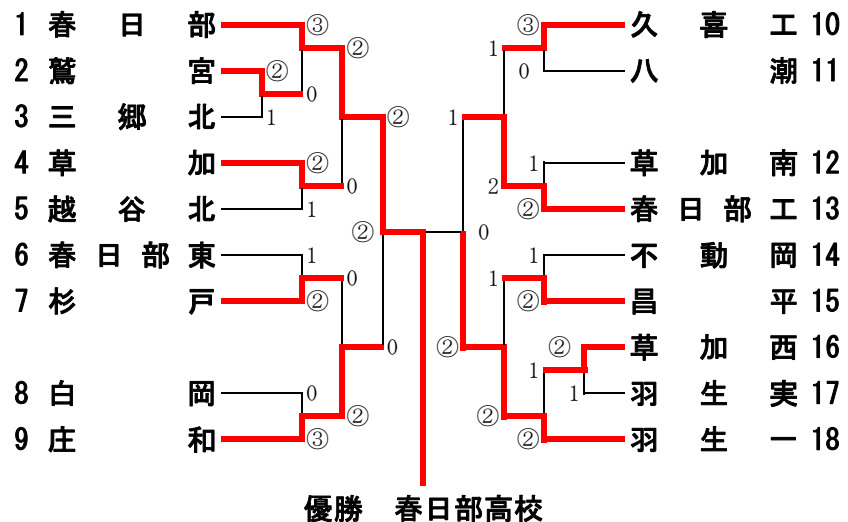

男子団体戦の部

[準決勝]

1 春日部 ② - 0 庄和 9
澤田・工藤 ④ - 0 大竹・竹内
渡邊・斉藤 ④ - 1 山崎・関根
田家・岡本 - 十文字・小澤

13 春日部工 1 - ④ 羽生一 18
佐藤・降田 ④ - 3 小山・島村
増田・草野 1 - ④ 高橋・角田
杉山・海老原 0 - ④ 村井・飯田

[決勝]

1 春日部 ② - 0 羽生一 18
澤田・工藤 ④ - 3 村井・飯田
渡邊・斉藤 ④ - 2 高橋・角田
田家・岡本 - 小山・島村

[3位決定戦]

9 庄和 ② - 1 春日部工 13
大竹・竹内 ④ - 3 佐藤・草野
山崎・関根 3 - ④ 増田・降田
十文字・小澤 ④ - 3 杉山・海老原

3位決定戦

9 庄和 ②
13 春日部工 1