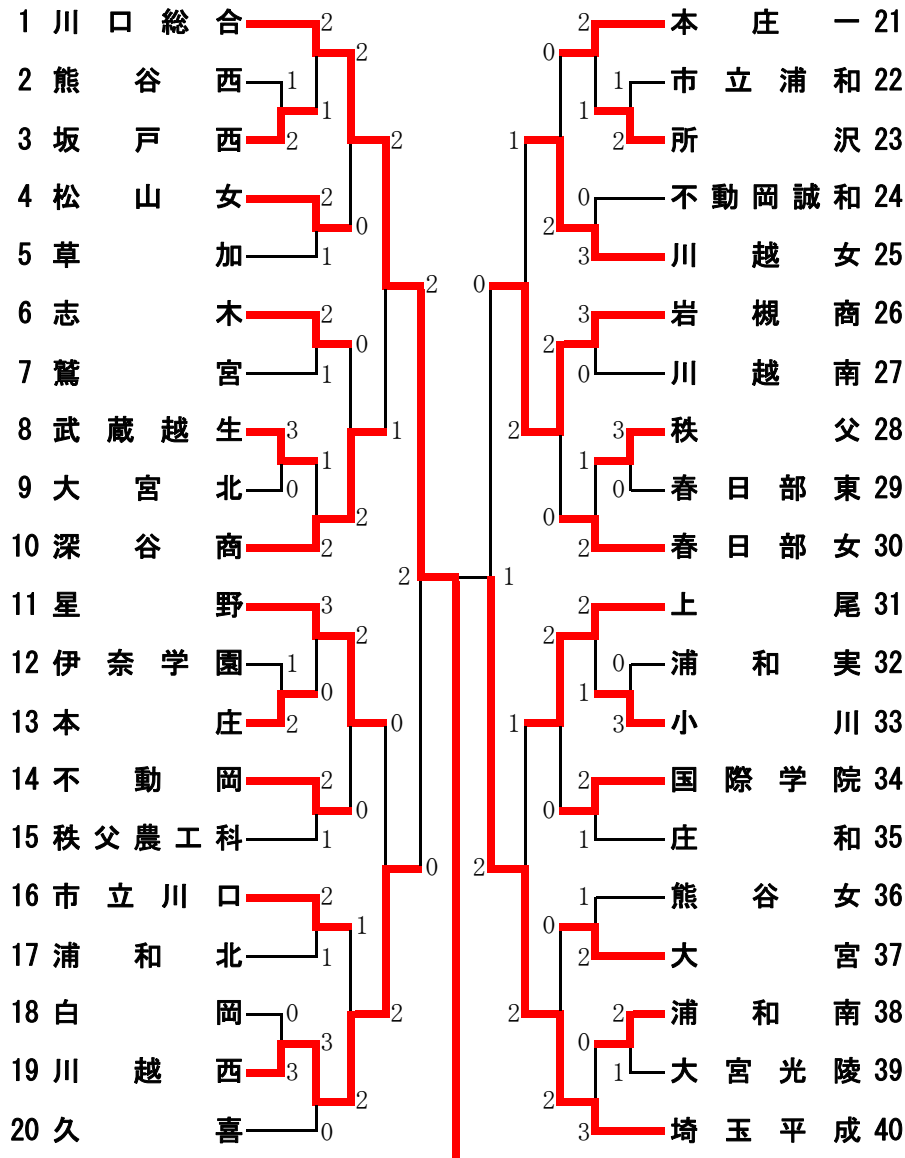

平成19年度 埼玉県高等学校ソフトテニス新人大会

女子団体戦の部

平成19年11月13日 大宮第二公園庭球場

[準々決勝]

1 川口総合 ② - 1 深谷商 10
 鈴木・佐怒賀 ④ - 0 柴山・澁澤
 伊藤・小柳 2 - ④ 住吉・成田
 田中・野口 ④ - 2 渡邊・増淵

11 星野 0 - ② 川越西 19
 吉田・野口 1 - ④ 中原・船木
 坪内・稲岡 2 - ④ 金森・塩原
 宮崎・園尾 - 富永・坂上

[準決勝]

1 川口総合 ② - 0 川越西 19
 鈴木・佐怒賀 ④ - 0 富永・坂上
 伊藤・福田 ④ - 2 金森・塩原
 田中・野口 - 中原・船木

[決勝]

1 川口総合 ② - 1 埼玉平成 40
 鈴木・佐怒賀 ④ - 1 古川・恩田
 伊藤・福田 0 - ④ 江口・清水
 田中・野口 ④ - 1 中村・角田

25 川越女 1 - ② 岩槻商 26
 伊東・山内 1 - ④ 山口・永嶋
 福永・平塚 ④ - 2 野口・高田
 高岡・三村 0 - ④ 岩淵・片柳

31 上尾 1 - ② 埼玉平成 40
 花野・出口 0 - ④ 江口・清水
 酒井・岩崎 ④ - 1 古川・恩田
 初田・津田 0 - ④ 中村・角田

26 岩槻商 0 - ② 埼玉平成 40
 山口・永嶋 1 - ④ 江口・清水
 野口・高田 2 - ④ 古川・恩田
 岩淵・片柳 - 中村・角田