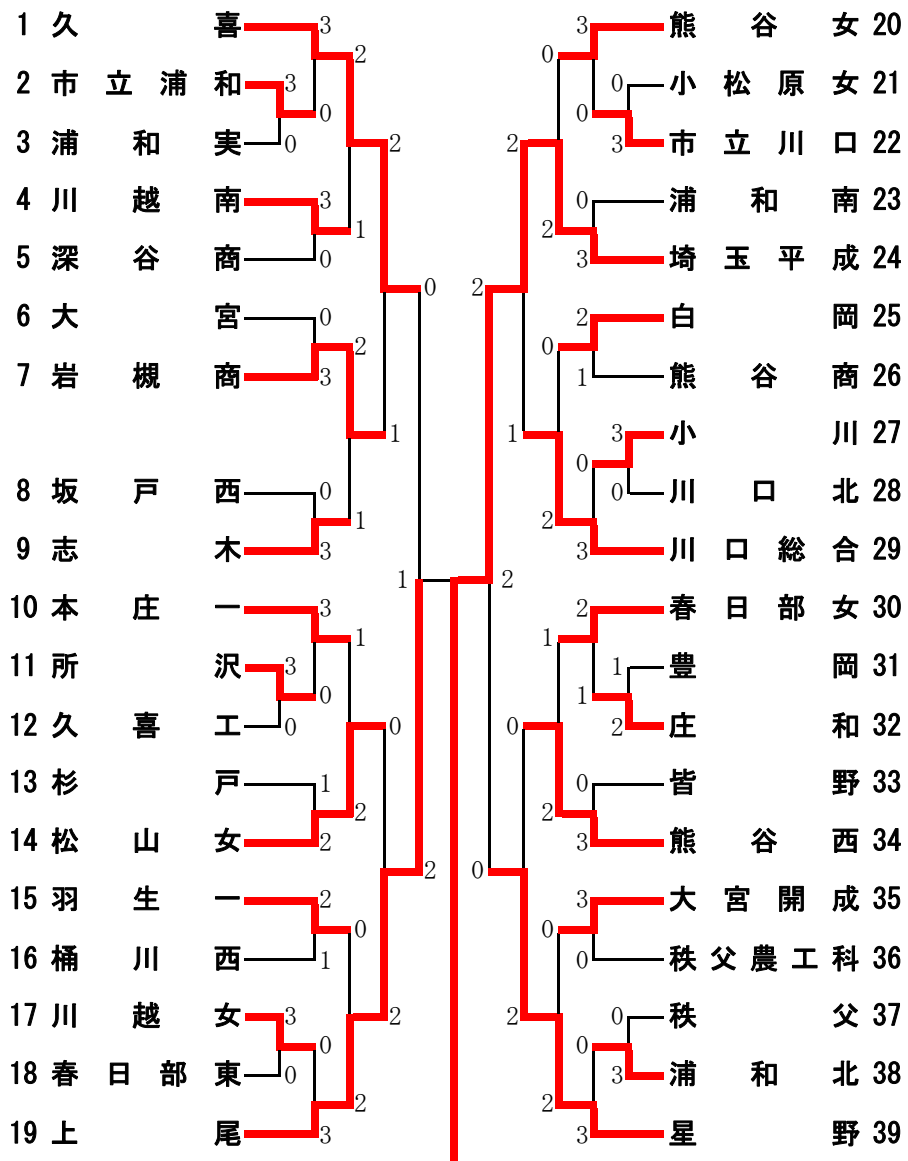

平成17年度 埼玉県高等学校ソフトテニス新人大会

女子団体戦の部

平成17年11月15日 狭山智光山公園庭球場

[準々決勝]

1 久喜 ② - 1 岩槻商 7
本間・吉田 1 - ④ 浅井・鈴木
伊藤・庄司 ④ - 2 武藤・金塚
柳澤・柿沼 ④ - 2 橋本・濱野

24 埼玉平成 ② - 1 川口総合 29
水上・西川 0 - ④ 山崎・工藤
鈴木・横山 ④ - 2 長谷川・吉田
野口・西島 ④ - 2 小暮・田中

14 松山女 0 - ② 上尾 19
阿藤・新井 1 - ④ 岩崎・深瀬
石田・池島 0 - ④ 鈴木・田村
伊東・矢部 0 - 1 大里・中野

34 熊谷西 0 - ② 星野 39
別府・半田 1 - ④ 佐々木・斉藤
福嶋・関口 2 - ④ 鈴木・清水
富岡・内田 - 樺沢・小高

[準決勝]

1 久喜 0 - ② 上尾 19
本間・吉田 2 - 3 岩崎・深瀬
伊藤・庄司 1 - ④ 鈴木・田村
柳澤・柿沼 0 - ④ 大里・中野

24 埼玉平成 ② - 0 星野 39
鈴木・横山 ④ - 1 佐々木・斉藤
野口・西島 ④ - 2 鈴木・清水
水上・西川 0 - 1 樺沢・小高

[決勝]

19 上尾 1 - ② 埼玉平成 24
岩崎・深瀬 2 - ④ 鈴木・横山
鈴木・田村 ④ - 1 水上・西川
大里・中野 1 - ④ 野口・西島