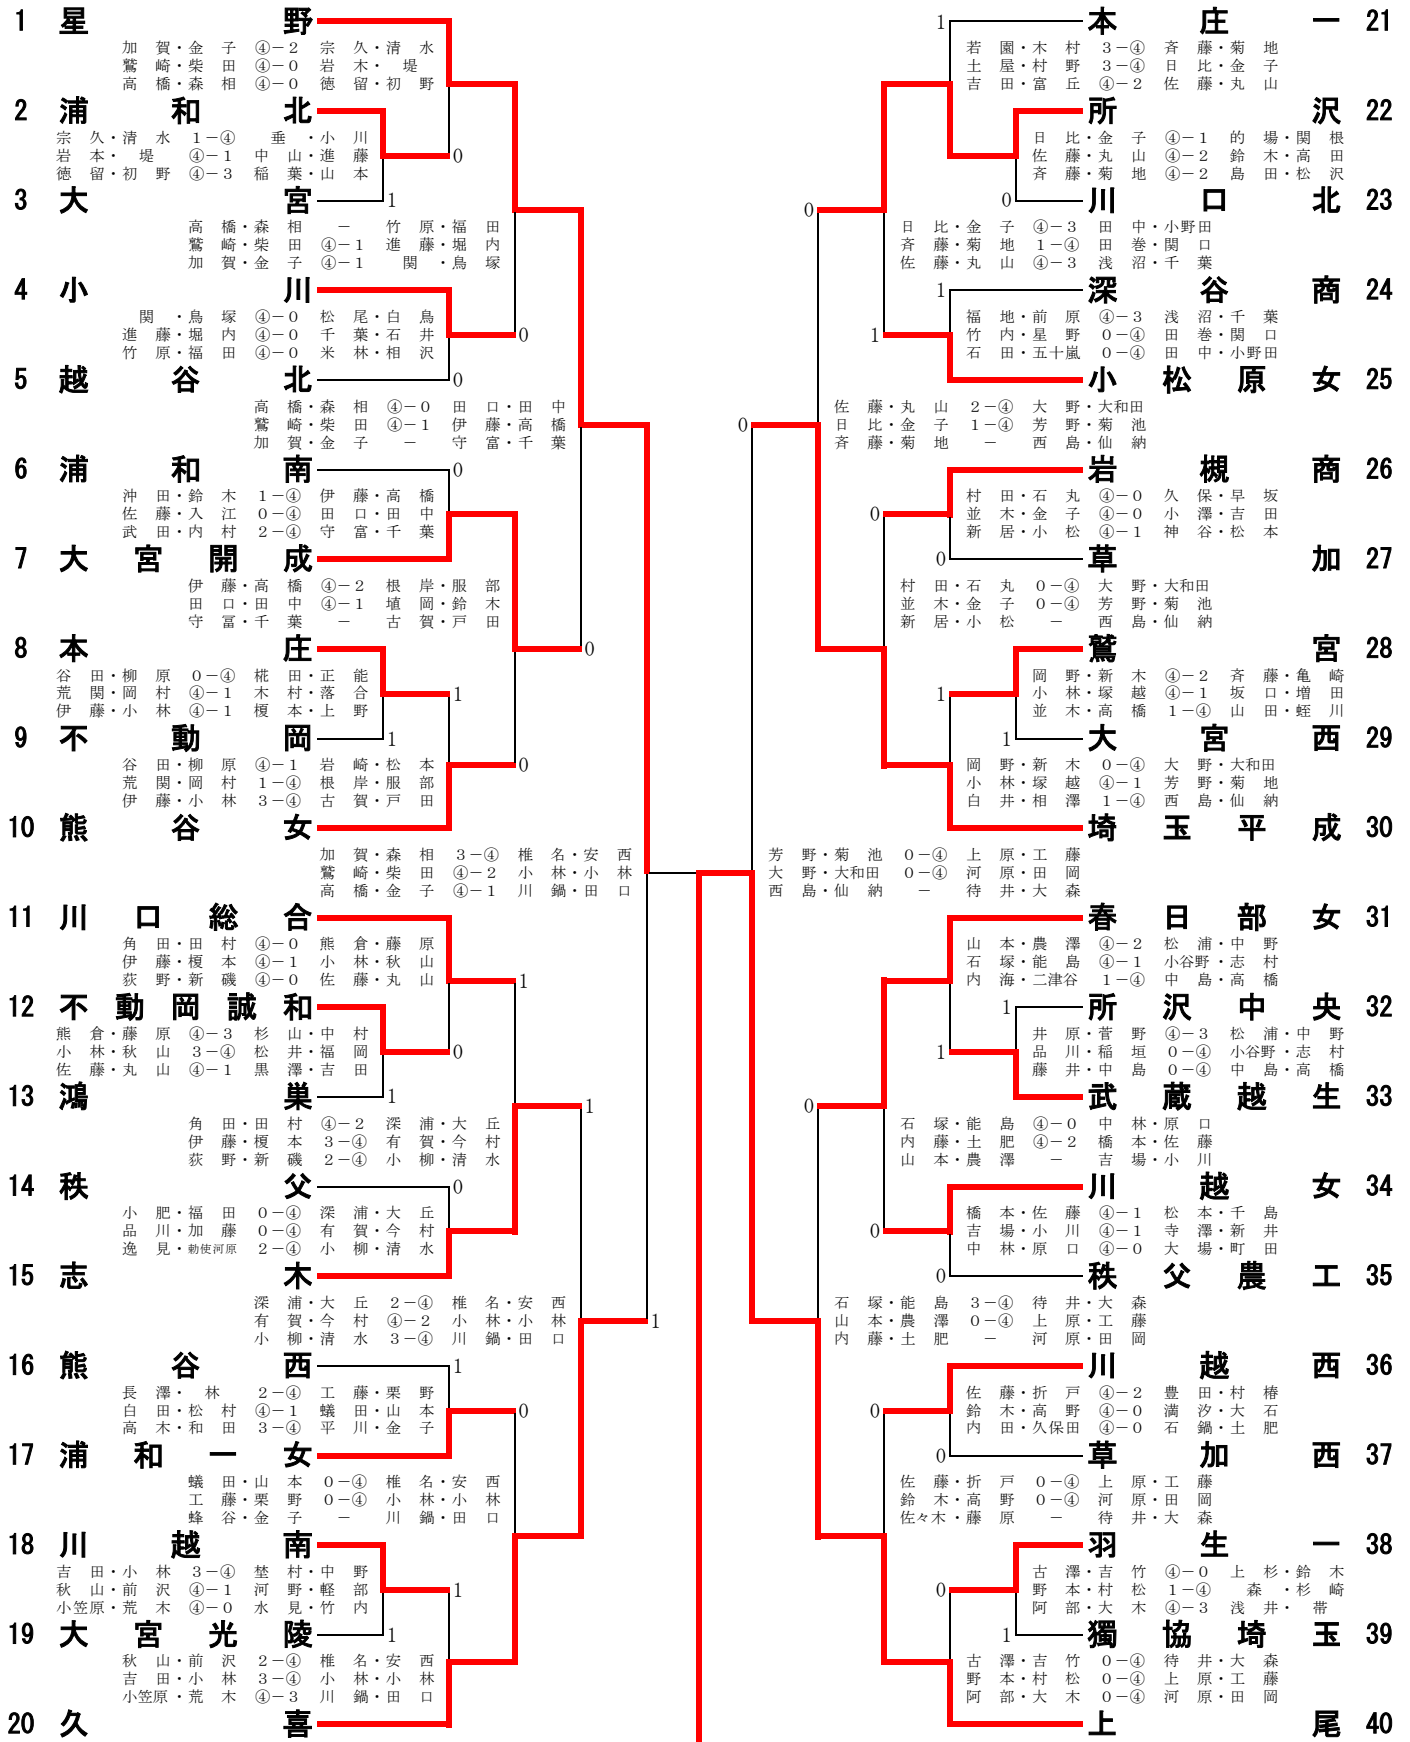

平成15年度 埼玉県高等学校ソフトテニス新人大会

女子団体戦の部

平成15年11月15日

大宮第二公園庭球場

1 星	野	1-②	上	尾	40
加賀	金子	0-④	上原	工藤	
鷲崎	柴田	④-2	河原	田岡	
高橋	森相	0-④	待井	大森	