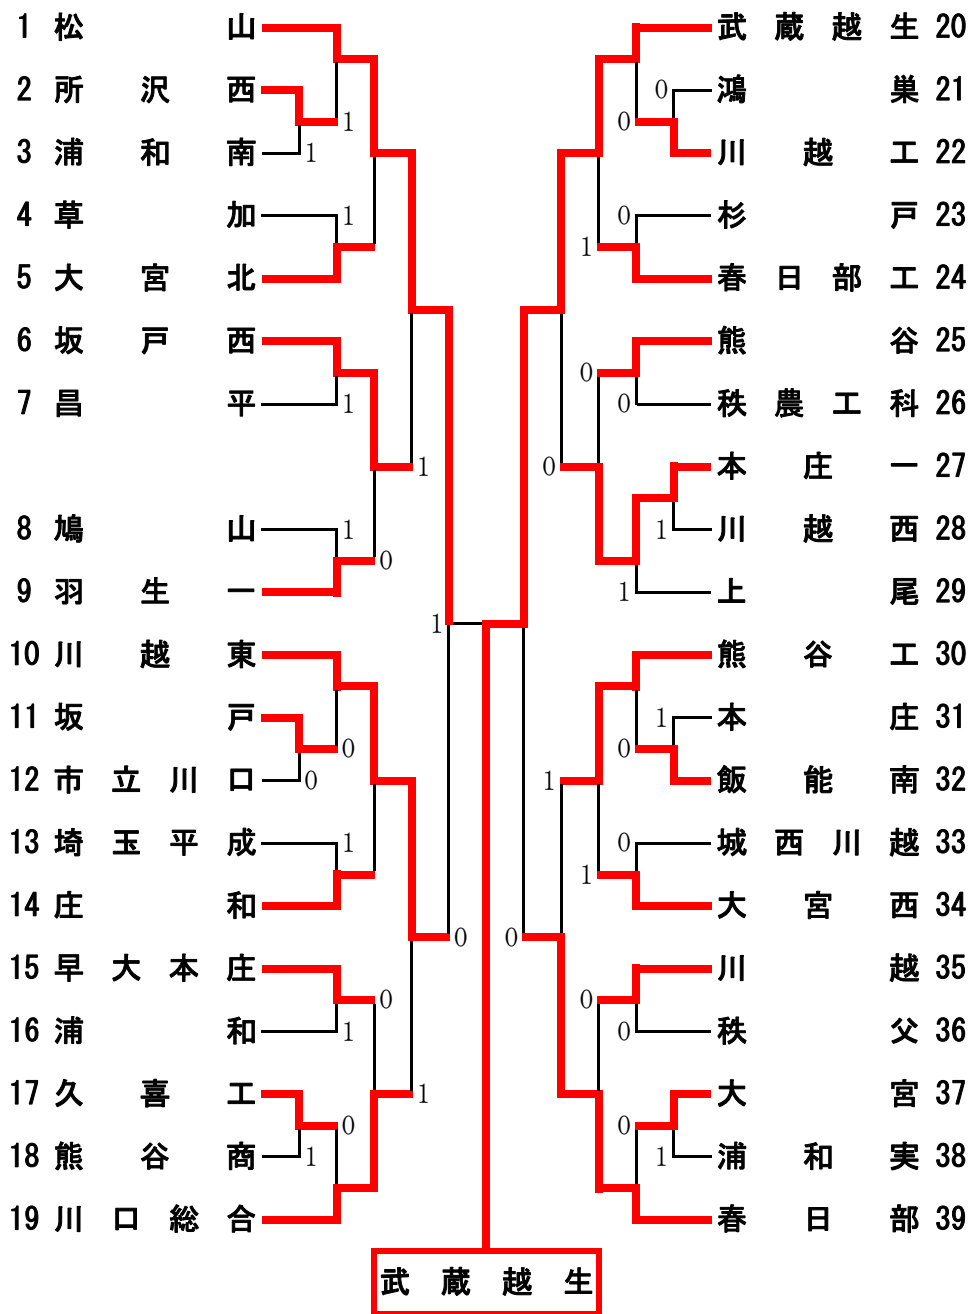

平成21年度 埼玉県高等学校ソフトテニス新人大会

男子団体戦の部

平成21年11月18日

大宮第2公園

[準々決勝]

1 松山 ② - 1 坂戸西 6	20 武蔵越生 ② - 0 本庄一 27
秋元・林 3 - ④ 瀬良垣・小野	中島・石川 ④ - 0 八川・高橋
小川・田中 ④ - 3 山田・飯野	黒川・山田 ④ - 0 小川・横山
飯田・加藤 ④ - 1 前田・稲田	足立・神部 - 山本・高橋

10 川越東 ② - 1 川口総合 19	30 熊谷工 1 - ② 春日部 39
藤澤・黒澤 3 - ④ 駒谷・関根	佐々木・村上 3 - ④ 澤田・工藤
海野・角田 ④ - 0 桑原・堀	滝澤・福島 ④ - 1 渡邊・斉藤
内藤・渡辺 ④ - 3 渡辺・神場	加藤・大沢 3 - ④ 田家・岡本

[準決勝]

1 松山 ② - 0 川越東 10	20 武蔵越生 ② - 0 春日部 39
秋元・林 ④ - 1 藤澤・黒澤	中島・石川 ④ - 3 澤田・工藤
小川・田中 ④ - 2 海野・角田	黒川・山田 ④ - 0 北林・斉藤
飯田・加藤 - 内藤・渡辺	足立・神部 - 田家・岡本

[決勝]

1 松山 1 - ② 武蔵越生 20
秋元・林 ④ - 0 黒川・山田
小川・田中 1 - ④ 中島・石川
飯田・加藤 3 - ④ 足立・神部