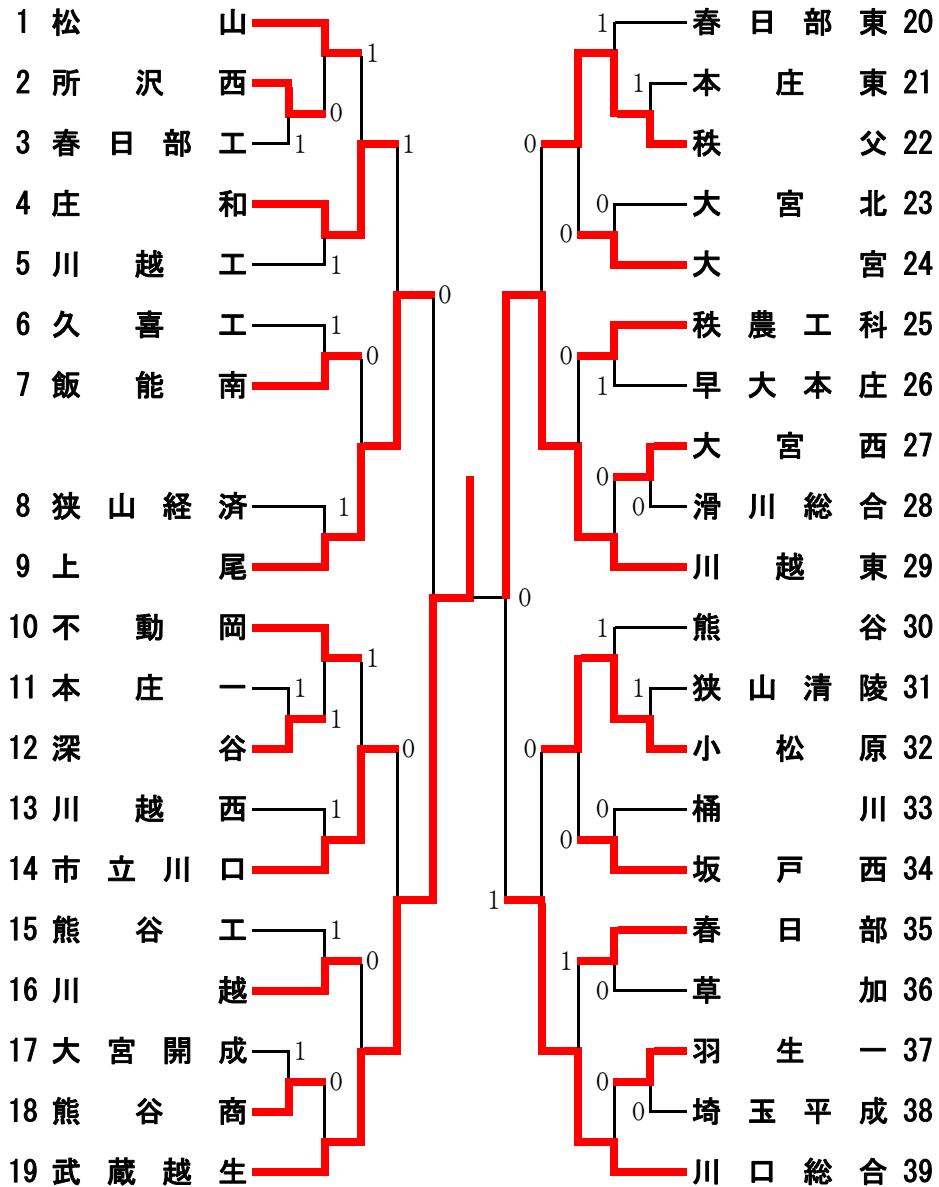

# 平成20年度 埼玉県高等学校ソフトテニス新人大会

## 男子団体戦の部

平成20年11月15日

大宮第二公園

### [準々決勝]

4 庄和 1 - ② 上尾 9	22 秩父 0 - ② 川越東 29
渋谷・相谷 0 - ④ 中山・池上	黒沢・栗原 - 浅井・池谷
飯野・日野 ④ - 1 前田・倉持	萩原・若林 0 - ④ 大熊・川尻
山崎・久保 3 - ④ 五十嵐・内田	鈴木・櫻井 2 - ④ 渡邊・保高
14 市立川口 0 - ② 武蔵越生 19	32 小松原 0 - ② 川口総合 39
渡辺・中島 1 - ④ 中島悠・中島駿	外崎・松澤 3 - ④ 駒谷・桑原
米嶋・田中 0 - ④ 榎本・伊藤	伊藤・山田 2 - ④ 薬袋・吉田
馬場・土村 - 足立・田中	佐藤・関矢 - 佐竹・佐藤

### [準決勝]

9 上尾 0 - ② 武蔵越生 19	29 川越東 ② - 1 川口総合 39
中山・池上 0 - ④ 中島悠・中島駿	浅井・池谷 2 - ④ 薬袋・吉田
前田・倉持 2 - ④ 榎本・伊藤	大熊・川尻 ④ - 0 駒谷・桑原
五十嵐・内田 - 足立・田中	渡邊・保高 ④ - 1 佐竹・佐藤