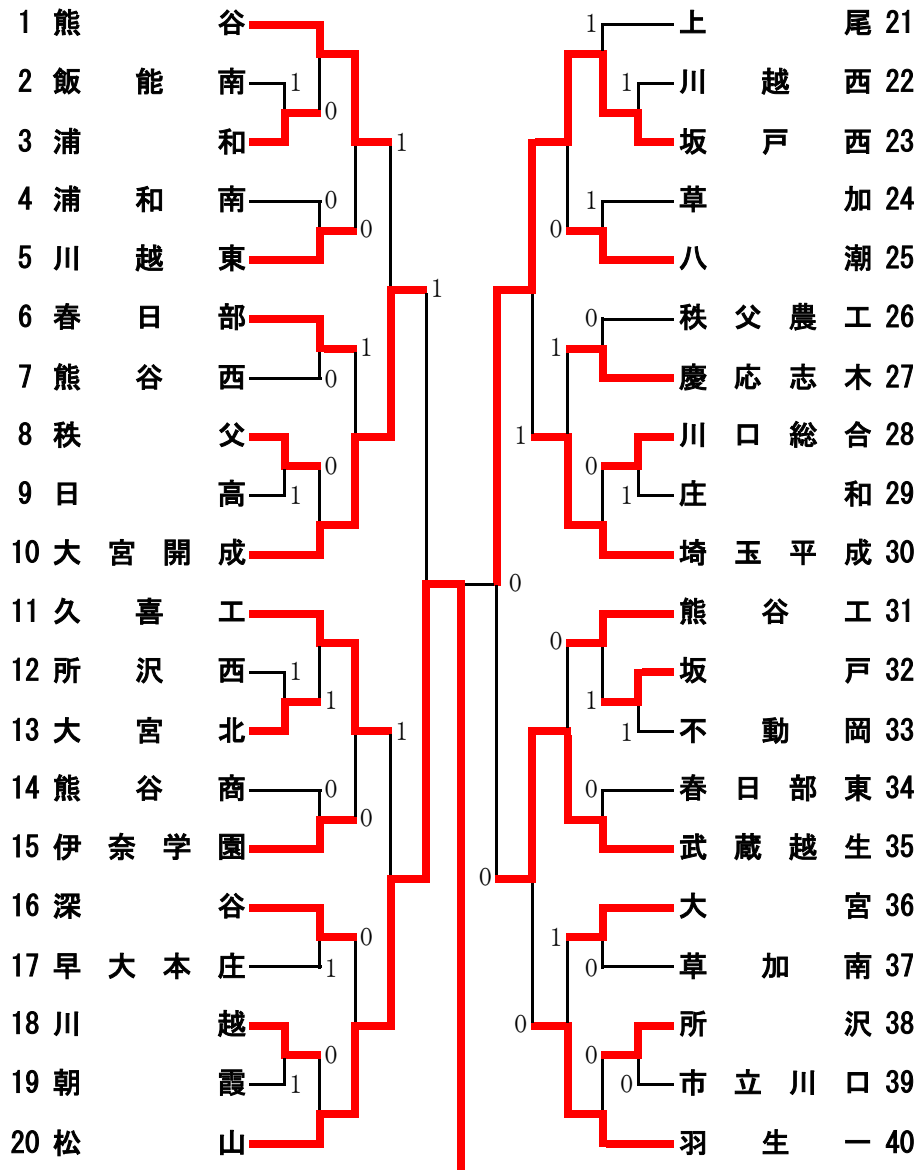

平成16年度 埼玉県高等学校ソフトテニス新人大会
男子団体戦の部

平成16年11月16日 大宮第二公園庭球場

[準々決勝]

1 熊谷 1 - ② 大宮開成 10	23 坂戸西 ② - 1 埼玉平成 30
松井・内田 ④ - 2 宮崎・本多	小杉・今井 2 - ④ 福島・柳
新井・五十嵐 2 - ④ 砂川・瀬尾	桂田・内村 ④ - 1 井口・武山
須藤・菅谷 2 - ④ 細井・五十嵐	室・小林 ④ - 3 角屋・佐山

11 久喜 工 1 - ② 松山 20

中西・荒井 ④ - 3 利根田・渡部	35 武蔵越生 ② - 0 羽生 一 40
大塚・香山 1 - ④ 鈴木・小河	御前・矢野 ④ - 1 新井・小林
新井・小野 2 - ④ 関原・松田	外川・松岡 ④ - 0 中村・長谷川
	小川・和田 - 本木・池田

[準決勝]

10 大宮開成 1 - ② 松山 20	23 坂戸西 ② - 0 武蔵越生 35
砂川・瀬尾 2 - ④ 鈴木・小河	室・小林 ④ - 1 御前・矢野
宮崎・本多 ④ - 2 利根田・渡部	桂田・内村 ④ - 1 外川・松岡
細井・五十嵐 2 - ④ 関原・松田	小杉・今井 - 小川・和田

[決勝]

20 松山 ② - 0 坂戸西 23
鈴木・小河 1 - 3 室・小林
菊地・強瀬 ④ - 0 小杉・今井
関原・松田 ④ - 1 桂田・内村