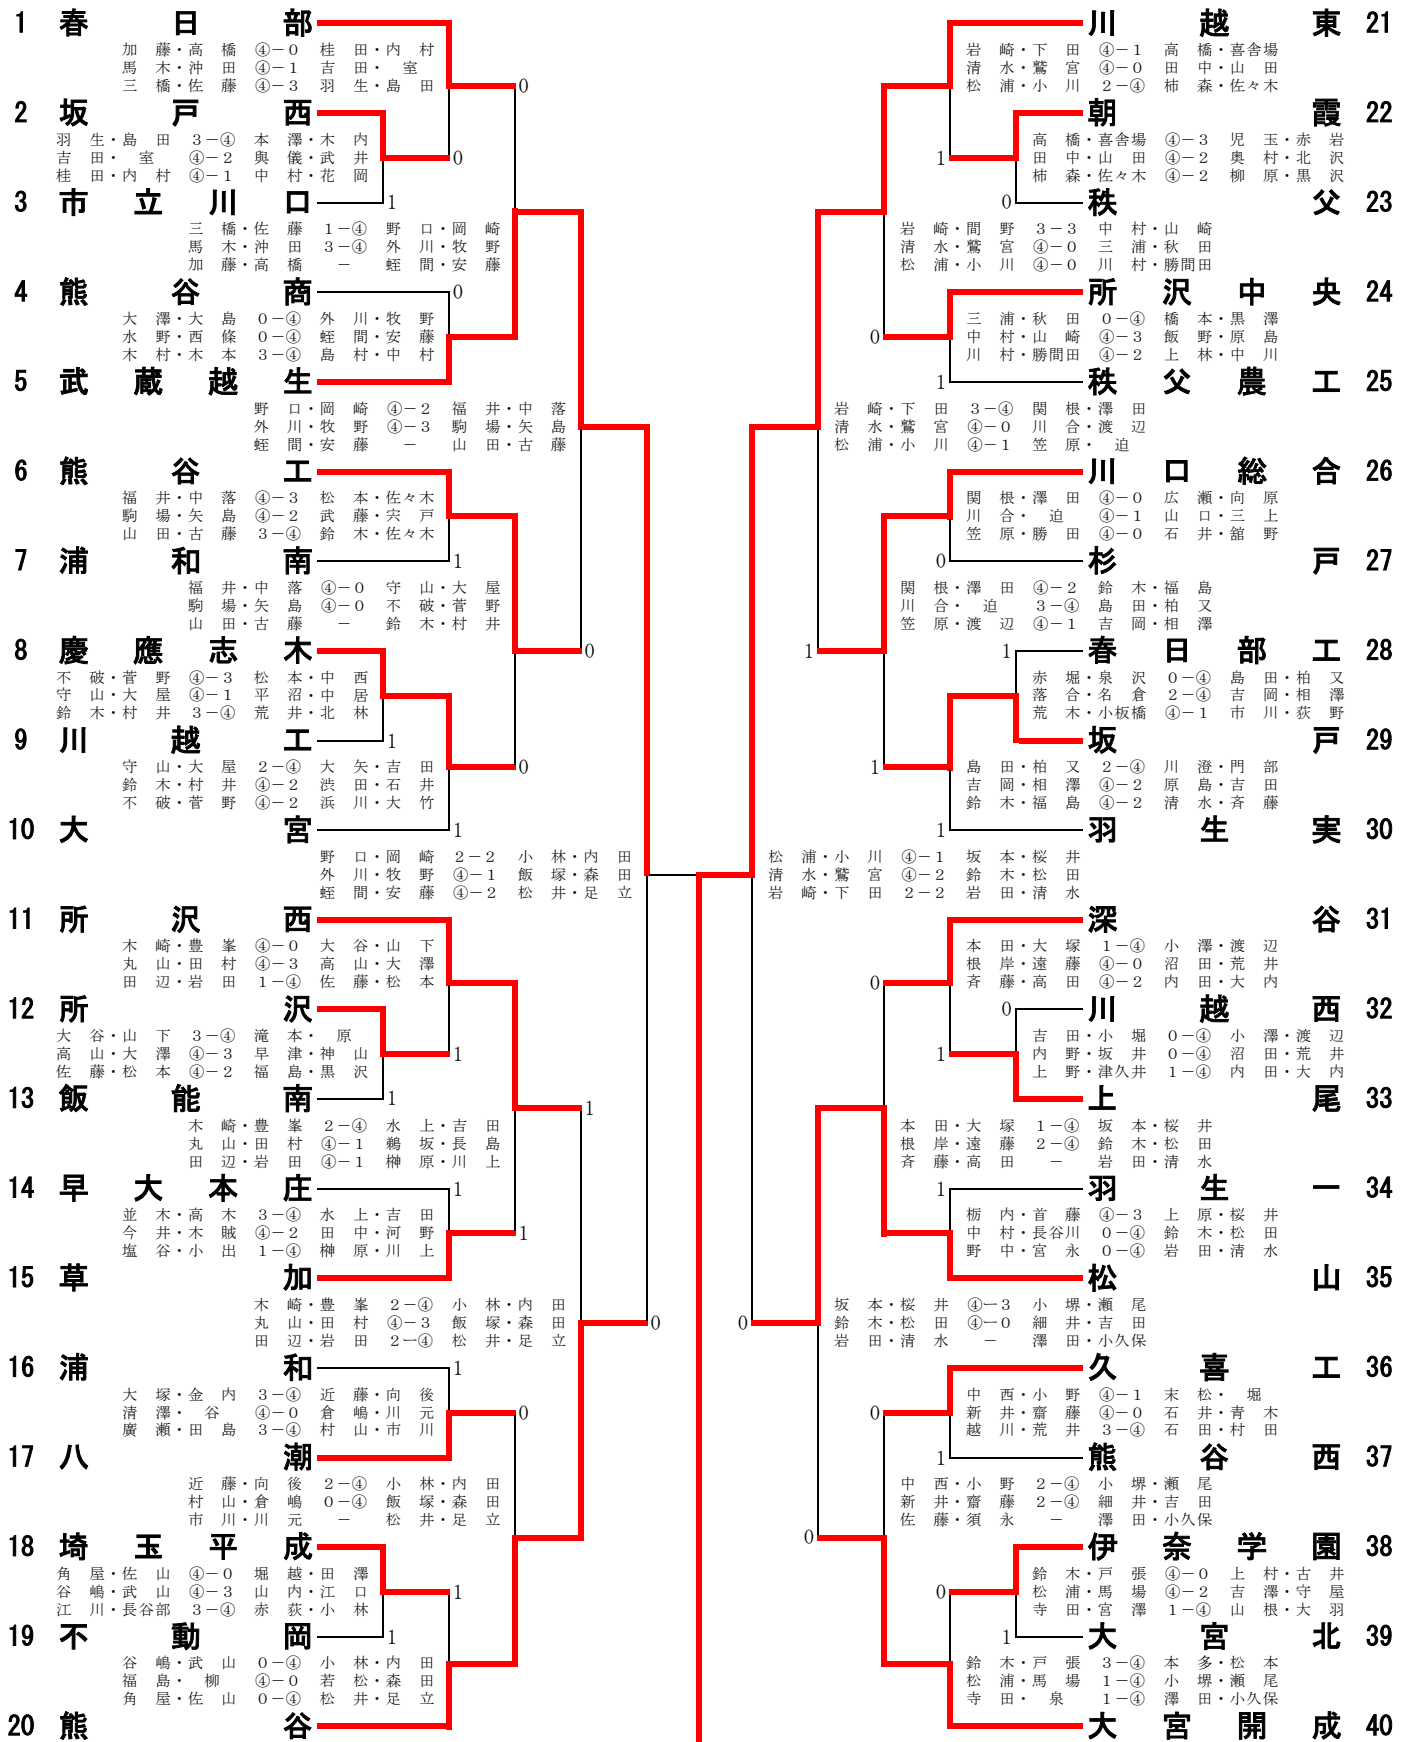

平成15年度 埼玉県高等学校ソフトテニス新人大会

男子団体戦の部

平成15年11月15日

東松山市宮庭球場

5 武蔵越生	1-②	川越東 21
蛭間・安藤	④-0	岩崎・下田
野口・岡崎	0-④	松浦・小川
外川・牧野	1-④	清水・鷺宮