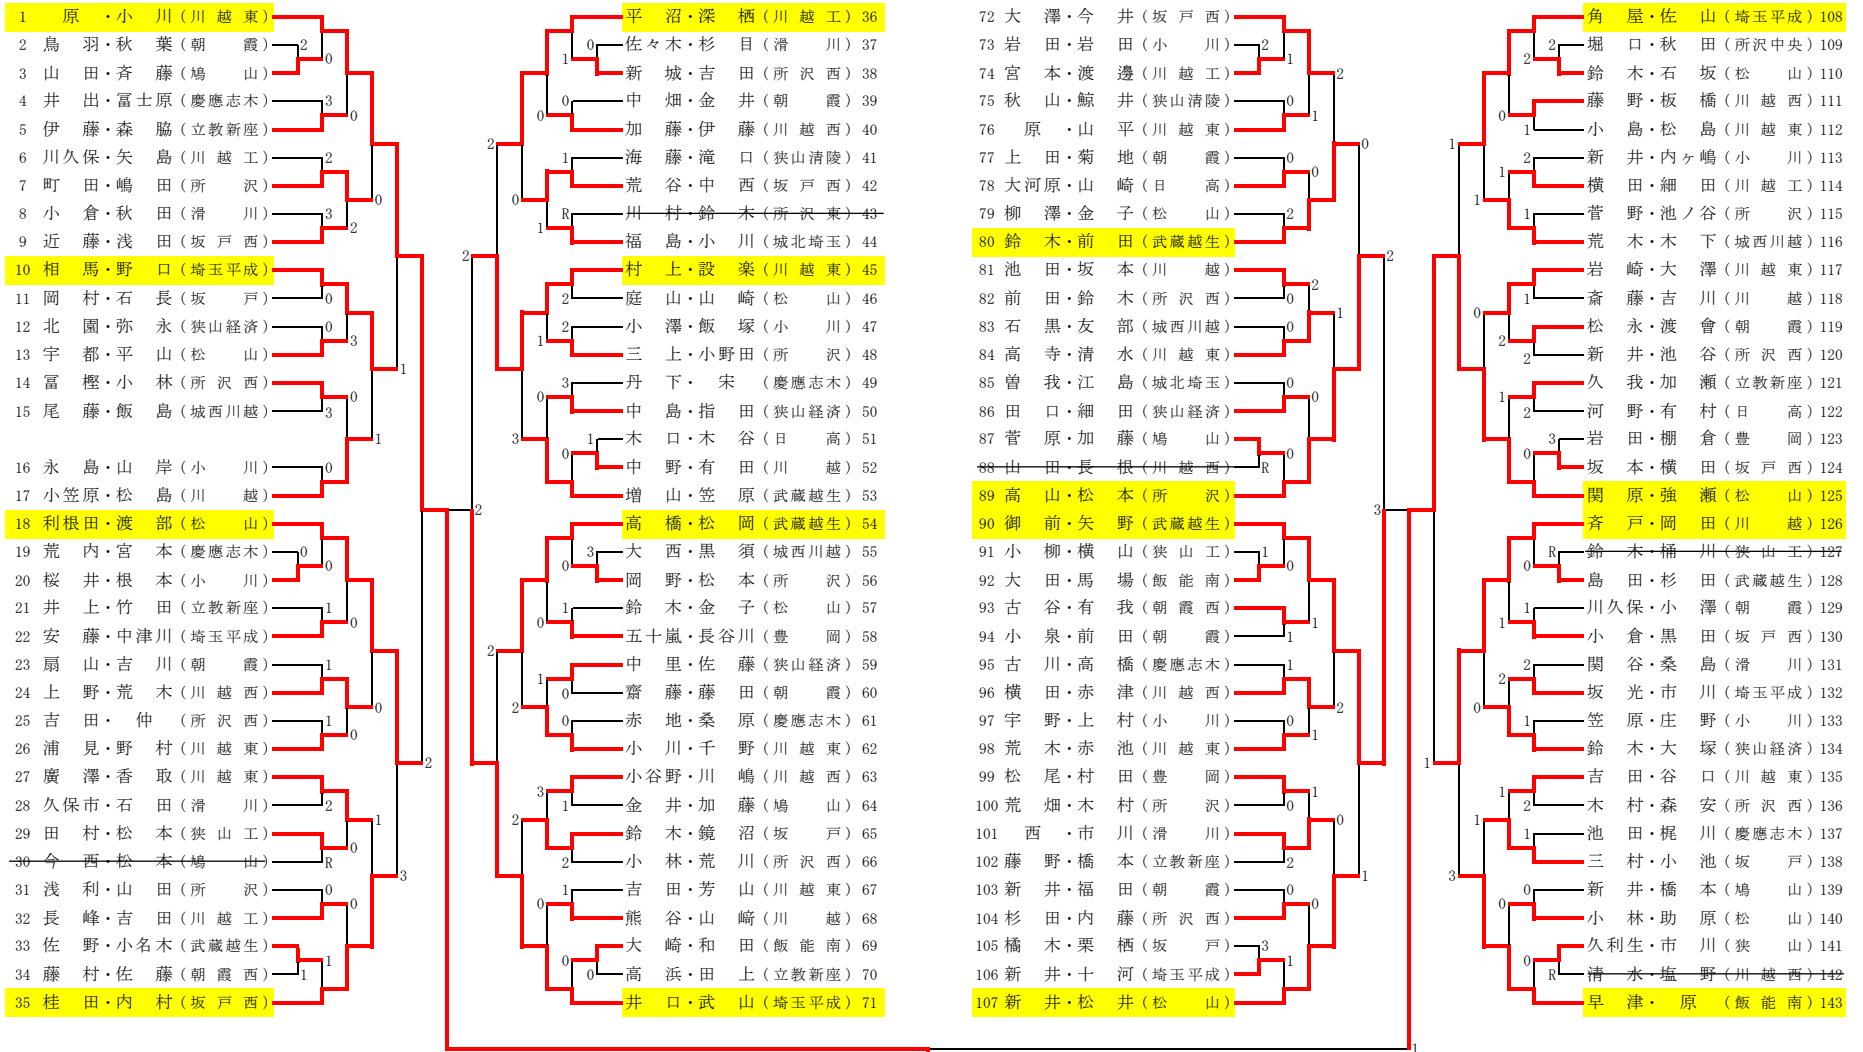

平成16年度 埼玉県高等学校ソフトテニス新人大会西部地区予選 男子個人戦の部 No 1

一次予選 平成16年9月11日(土) 東松山市営庭球場・松山高校
 二次予選 平成16年9月12日(日) 東松山市営庭球場

(No1~215 東松山市営庭球場)

No216~287 松山高校)

決勝戦 1 原・小川(川越東) 2-④ 福島・柳(埼玉平成) 287

敗者戦

枠外 外川・牧野(武蔵越生)、清水・間野(川越東)、鈴木・松田(松山) + 上記48ペアが県大会に進出

平成16年度 埼玉県高等学校ソフトテニス新人大会西部地区予選 男子個人戦の部 No 2

一次予選 平成16年9月11日(土) 東松山市宮庭球場・松山高校
 二次予選 平成16年9月12日(日) 東松山市宮庭球場

(No1~215 東松山市宮庭球場)

No216~287 松山高校)