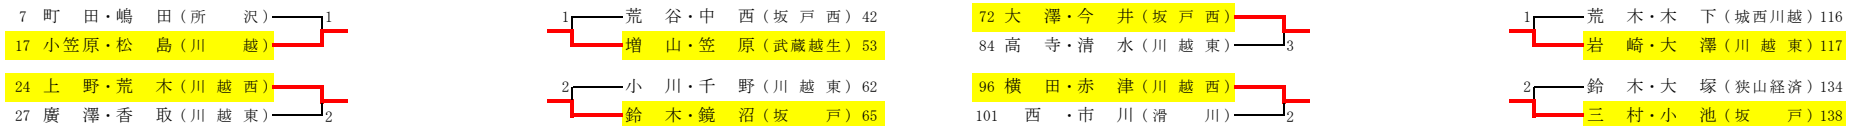

平成16年度 埼玉県高等学校ソフトテニス新人大会西部地区予選 男子個人戦の部 No 1

一次予選 平成16年9月11日(土) 東松山市営庭球場・松山高校
 二次予選 平成16年9月12日(日) 東松山市営庭球場

(No1~215 東松山市営庭球場)

No216~287 松山高校)

決勝戦 1 原・小川(川越東) 2-④ 福島・柳(埼玉平成) 287

敗者戦

枠外 外川・牧野(武蔵越生)、清水・間野(川越東)、鈴木・松田(松山) + 上記48ペアが県大会に進出

平成16年度 埼玉県高等学校ソフトテニス新人大会西部地区予選 男子個人戦の部 No 2

一次予選 平成16年9月11日(土) 東松山市宮庭球場・松山高校
 二次予選 平成16年9月12日(日) 東松山市宮庭球場

(No1~215 東松山市宮庭球場)

No216~287 松山高校)