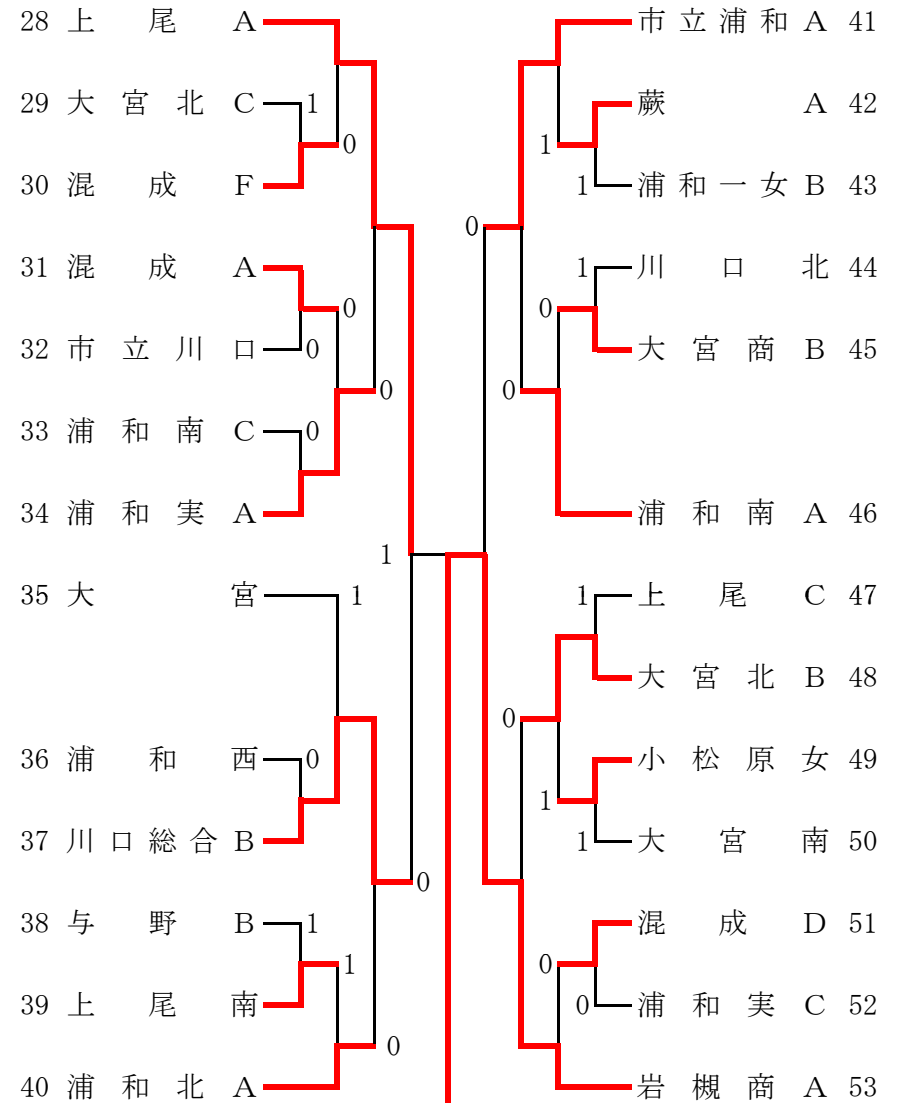

平成21年度 南部支部高校ソフトテニス大会

女子団体の部

1 川口総合 A ②-1 岩槻商 A 53