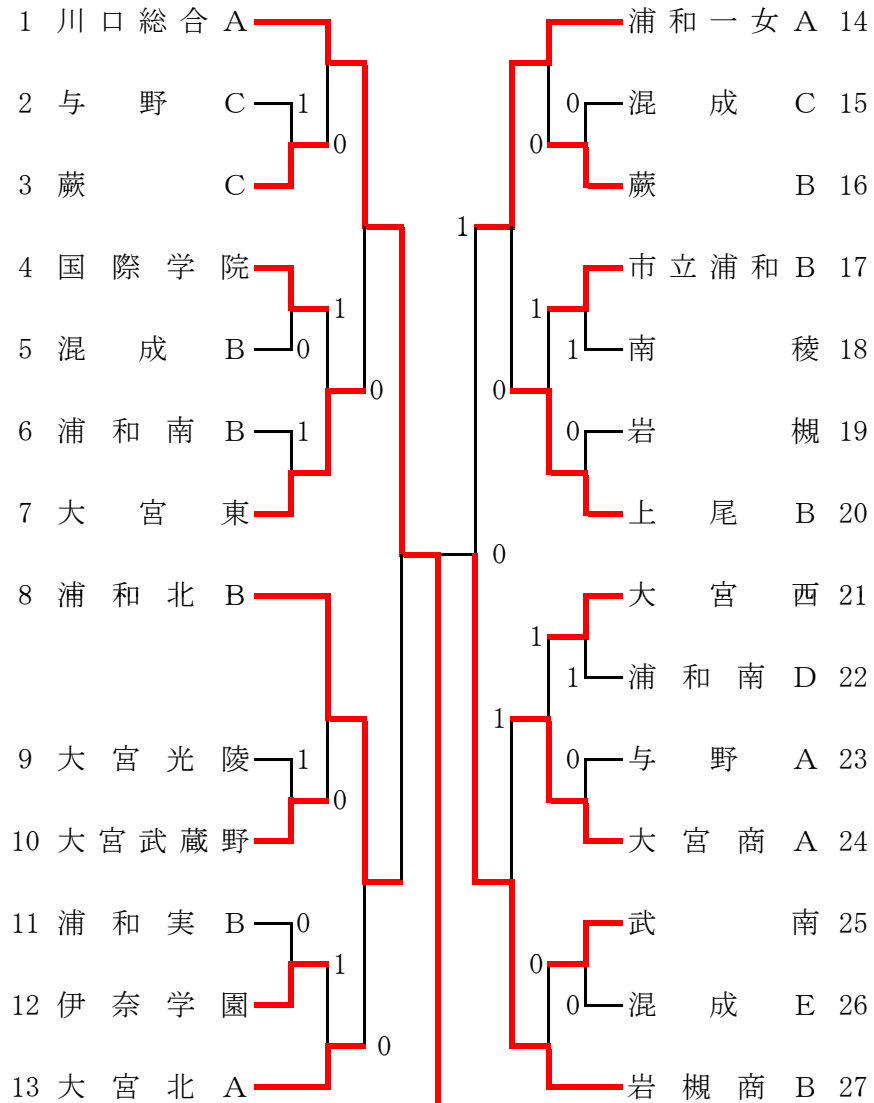

平成21年度 南部支部高校ソフトテニス大会

女子団体の部

1 川口総合 A ②-1 岩槻商 A 53