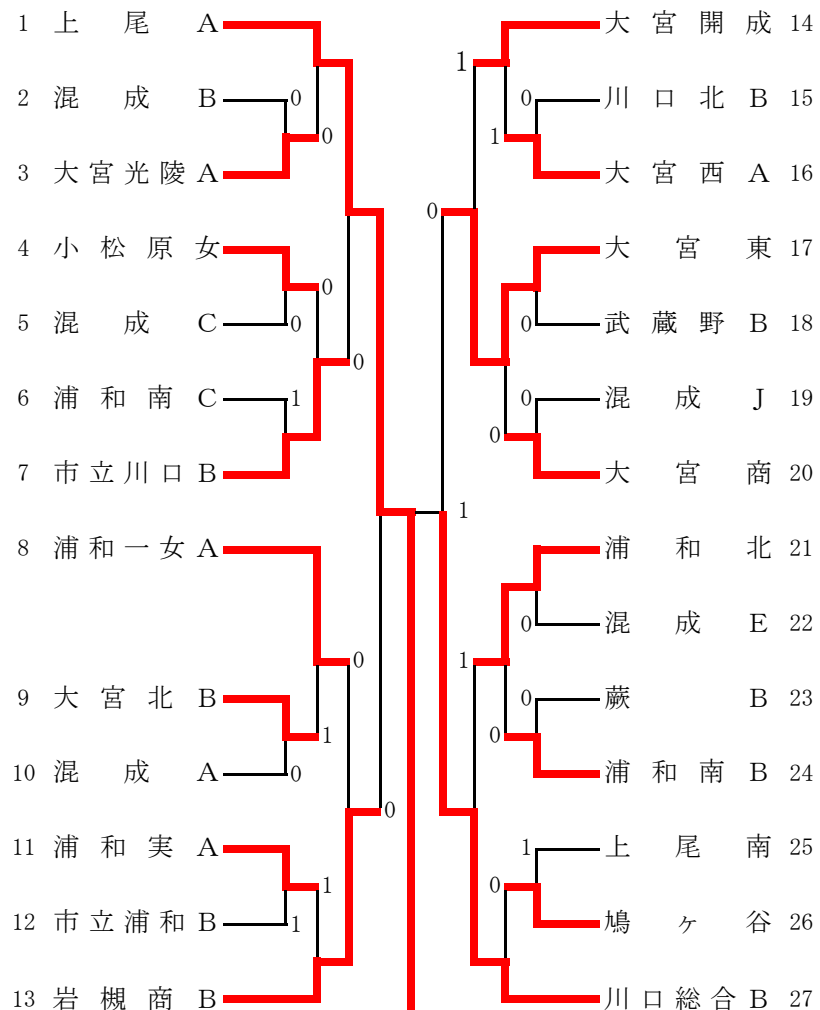

平成18年度 南部支部高校ソフトテニス大会

女子団体の部

1 上尾 A ②-0
 酒井・中野
 大里・岩崎
 松本・天沼

岩槻商 A 28 ④-0
 岩淵・古谷
 橋本・小寺
 山口・原田