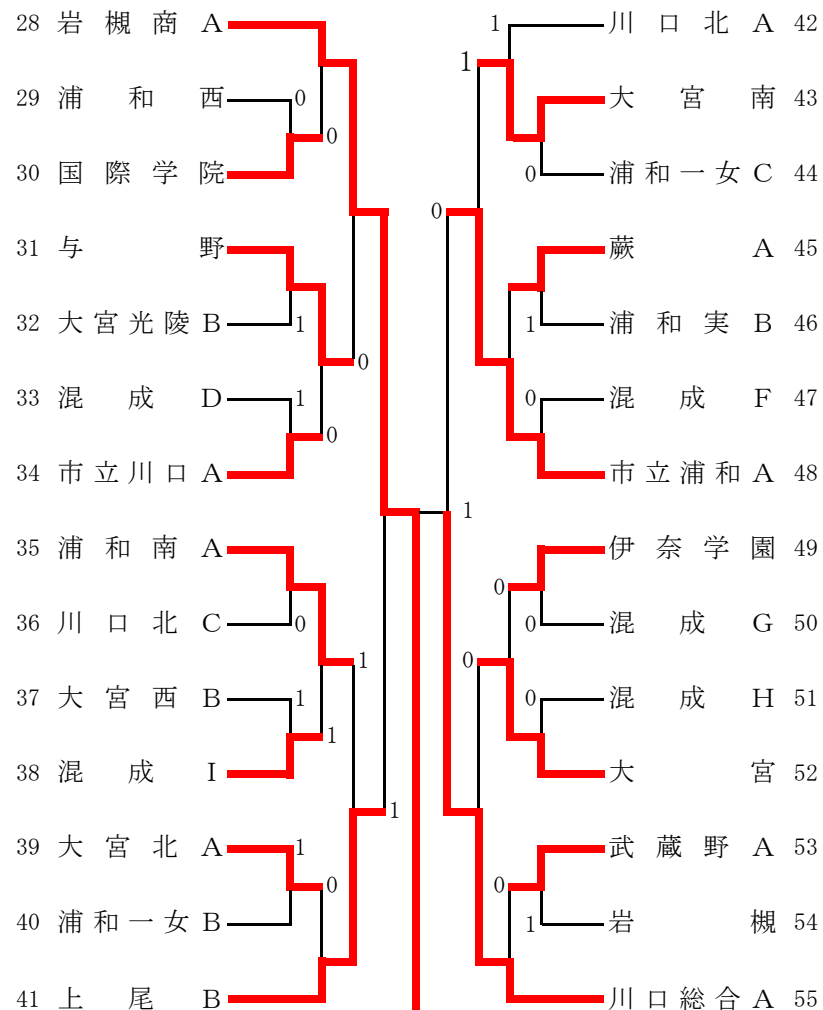

平成18年度 南部支部高校ソフトテニス大会

女子団体の部

1 上尾 A ②-0
 酒井・中野
 大里・岩崎
 松本・天沼

岩槻商 A 28 ④-0
 岩淵・古谷
 橋本・小寺
 山口・原田