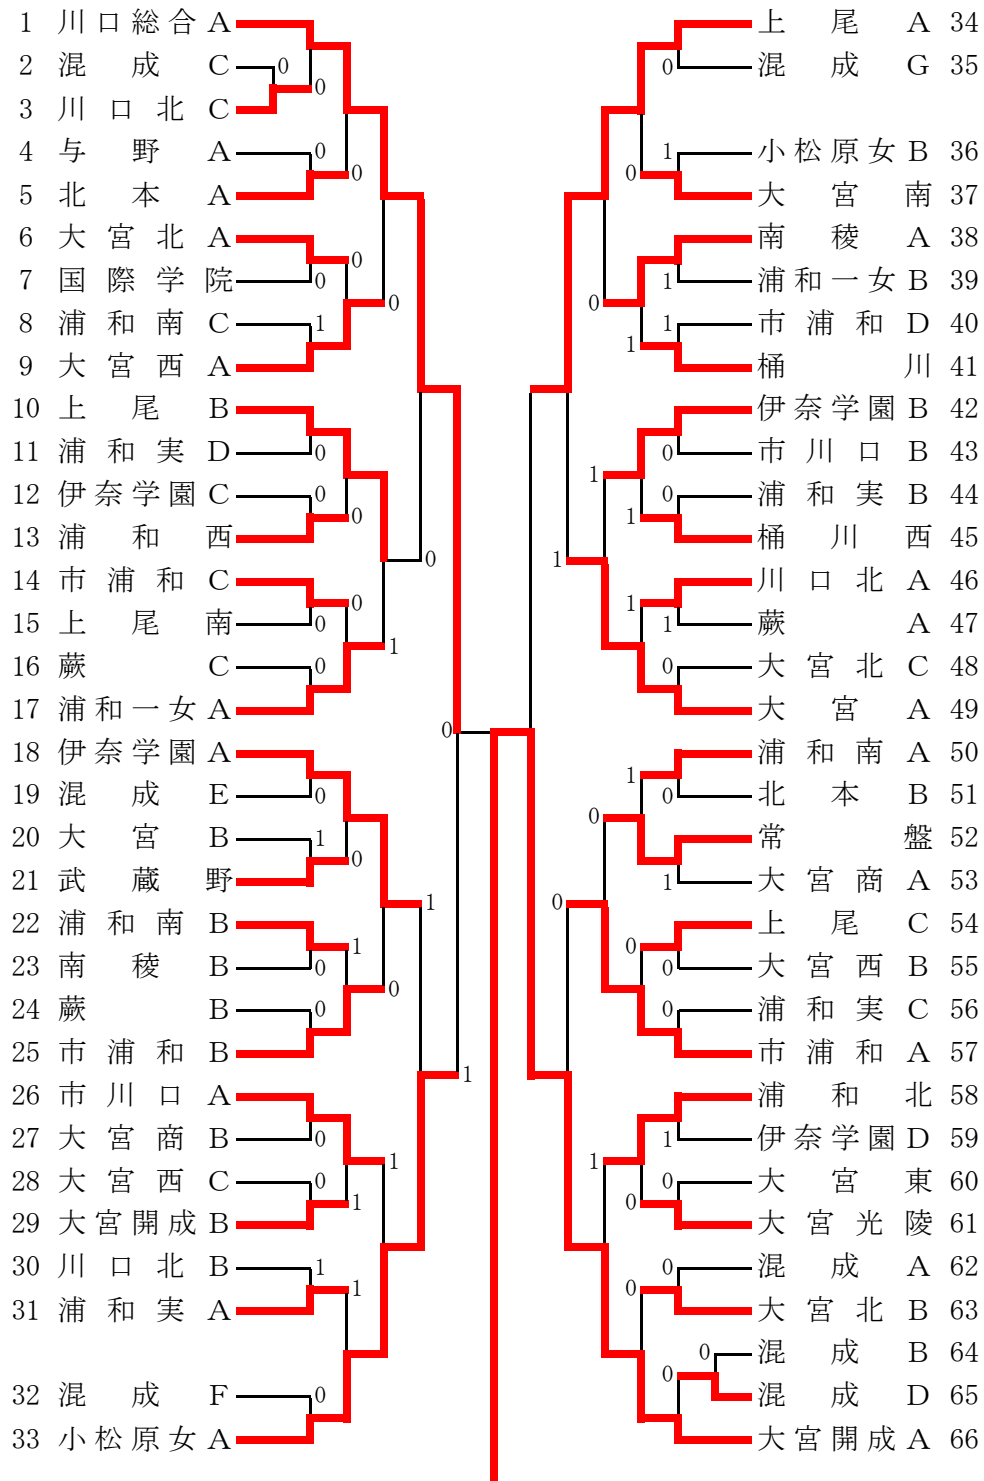

平成16年度 県南高校ソフトテニス選手権大会

女子団体の部

- 混成A 川総B+阿部・桑原(南陵)
- 混成B 一女C+松本(浦南)・田中(川北)
- 混成C 浦実E+蓮井(大西)・青木(大宮)
- 混成D 市浦E+杉本・星野(浦北)
- 混成E 常盤B+木村田(浦北)・鍋島(桶西)
- 混成F 大北D+野島・増渕(浦南)
- 混成G 伊藤・板坂・杉浦・中平(伊奈)
有川・羽佐田(川北)