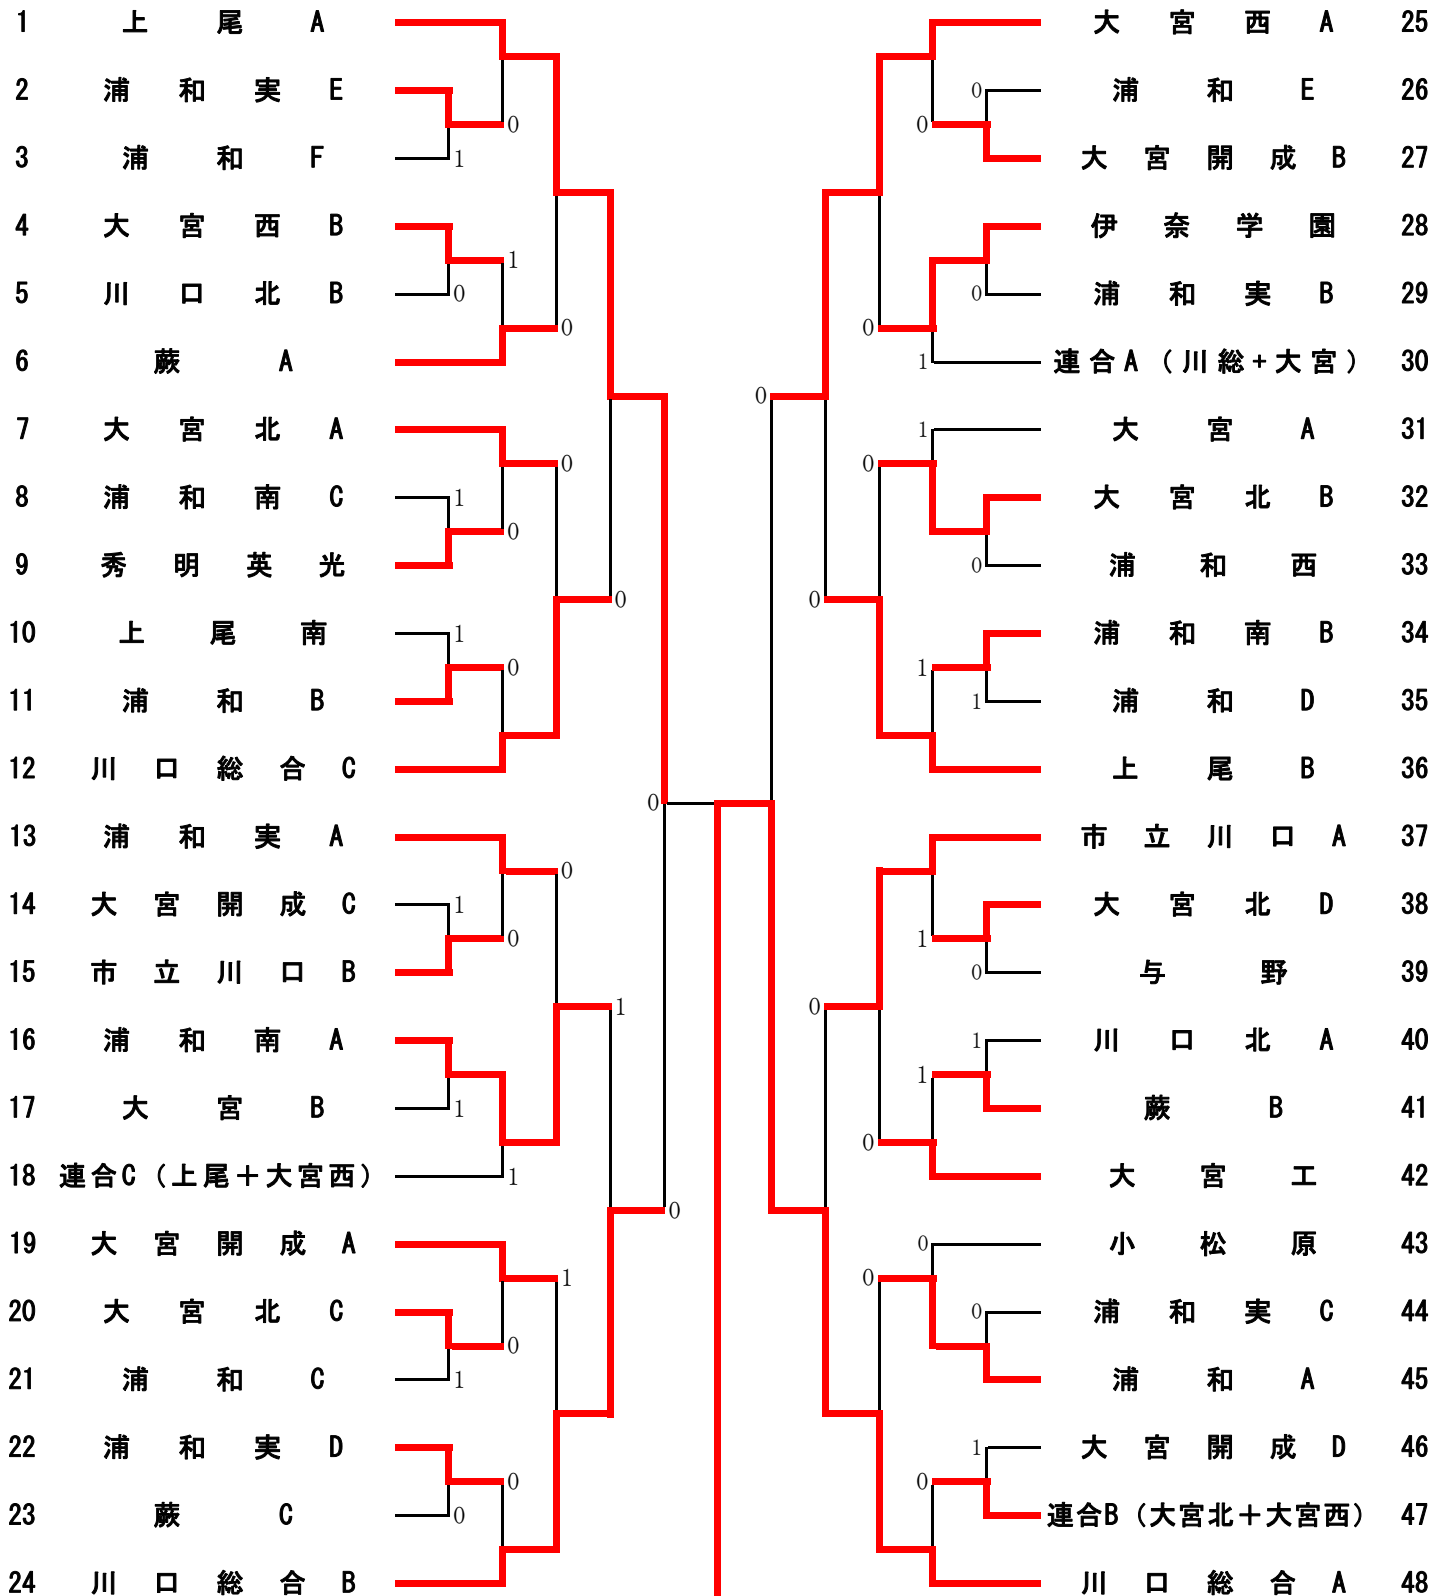

# 平成21年度 南部支部大会 男子団体の部

川口青木公園・川口総合高校

1	上尾A	0-②	川口総合A	48
	水内・藤本	1-④	桑原・堀	
	前田・大城戸	-	駒谷・関根	
	笠井・本木	1-④	渡辺・神場	