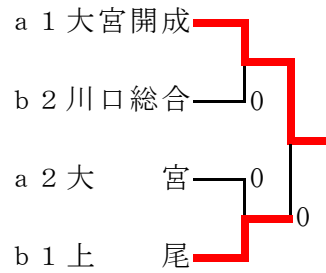

平成15年度 埼玉県高等学校南部リーグ大会（団体戦）

男子の部

Aブロック 予選リーグ

a	1	2	3	4	5	勝点	±	順位
1 大宮開成		③	③	③	②	4		1
2 桶川西	0		1	1	0	0		5
3 伊奈学園	0	②		1	1	1		4
4 浦和南	0	②	②		1	2		3
5 大宮	1	③	②	②		3		2

b	1	2	3	4	5	勝点	±	順位
1 川口総合		③	1	1	③	2		2
2 大宮北	0		0	②	0	1		4
3 上尾	②	③		③	②	4		1
4 市立川口	②	1	0		1	1		5
5 浦和	0	③	1	②		2		3

Bブロック 予選リーグ

a	1	2	3	4	5	勝点	±	順位
1 北本		③	②	③	③	4		1
2 浦和西	0		0	1	0	0		5
3 蕨	1	③		③	1	2		3
4 川口北	0	②	0		1	1		4
5 浦和実	0	③	②	②		3		2

b	1	2	3	4	5	勝点	±	順位
1 大宮西		③	②	②	1	3		2
2 上尾南	0		0	1	0	0		5
3 与野	1	③		②	1	2		3
4 桶川	1	②	1		1	1		4
5 大宮南	②	③	②	②		4		1

決勝トーナメント