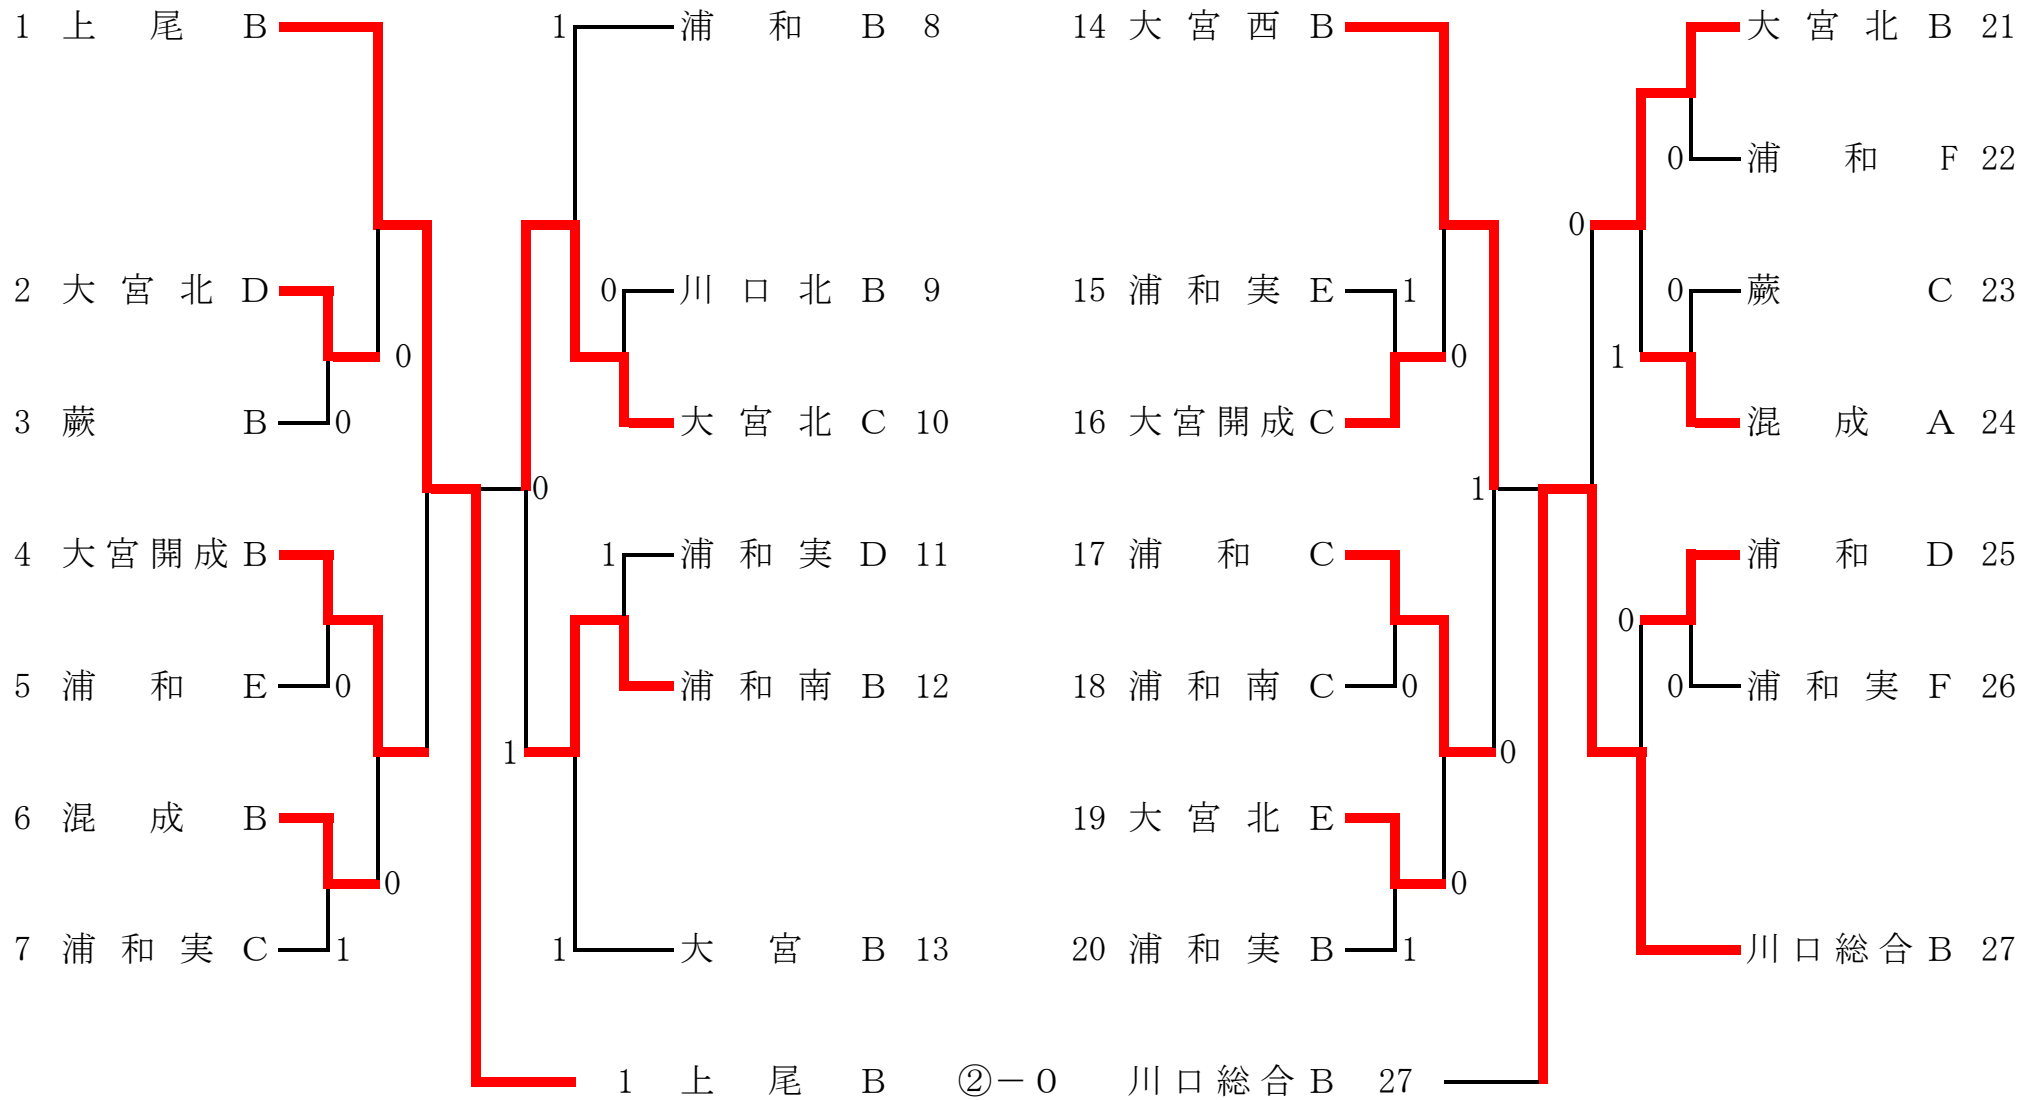

平成21年度埼玉県高等学校ソフトテニス 南部リーグ戦 (埼玉県高校選抜研修冬季大会) 男子

<Aブロック予選リーグ>

	Aa	1	2	3	4	5	勝数	差	順位
1	川口総合	—	②	②	1	③	3		2
2	浦和実	1	—	③	1	1	1		3
3	市立川口	1	0	—	0	②	1		5
4	浦和	②	②	③	—	③	4		1
5	大宮北	0	②	1	0	—	1		4

<Bブロック予選リーグ>

	Ba	1	2	3	4	5	勝数	差	順位
1	蕨	—	②	②	1	②	3		1
2	川口北	1	—	1	②	②	3		2
3	浦和西	1	1	—	0	②	1		4
4	小松原	②	1	③	—	③	3		3
5	上尾南	1	1	0	0	—	0		5

	Ab	1	2	3	4	5	勝数	差	順位
1	上尾	—	②	②	1	1	2		2
2	大宮工	1	—	1	②	0	1		4
3	大宮	1	②	—	②	0	2		3
4	浦和南	②	1	1	—	0	1		5
5	大宮西	②	②	③	③	—	4		1

	Bb	1	2	3	4	勝数	差	順位
1	大宮開成	—	③	③	②	3		1
2	与野	0	—	1	0	0		4
3	秀明英光	0	②	—	0	1		3
4	伊奈学園	1	③	③	—	2		2

<Aブロック決勝1, 2位トーナメント>

<Aブロック決勝3, 4位トーナメント>

<Bブロック決勝トーナメント>

平成21年度埼玉県高等学校ソフトテニス 県南リーグ Cブロックトーナメント 男子

混成 A = 市立川口 (5人) + 大宮 (1人)  
 混成 B = 浦和南 (2人)、大宮 (2人)、大宮西 (2人)