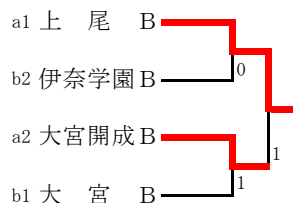

Cブロック予選リーグ

会場: 大宮開成高校

	C a	1	2	3	4	5	勝点	順位
1	上尾 B		3 - 0	2 - 1	3 - 0	2 - 1	4	1
2	市立川口 B	0 - 3		2 - 1	1 - 2	1 - 2	1	4
3	大宮南 B	1 - 2	1 - 2		1 - 2	1 - 2	0	5
4	浦和 B	0 - 3	2 - 1	2 - 1		1 - 2	2	3
5	大宮開成 B	1 - 2	2 - 1	2 - 1	2 - 1		3	2

会場: 大宮第二公園 (13~16コート)

	C b	1	2	3	4	5	勝点	順位
1	伊奈学園 B		3 - 0	1 - 2	2 - 1	3 - 0	3	2
2	浦和実 B	0 - 3		0 - 3	0 - 3	0 - 3	0	5
3	大宮 B	2 - 1	3 - 0		3 - 0	2 - 1	4	1
4	浦和南 B	1 - 2	3 - 0	0 - 3		2 - 1	2	3
5	大宮北 B	0 - 3	3 - 0	1 - 2	1 - 2		1	4

Aブロック決勝トーナメント

Bブロック決勝トーナメント

Cブロック決勝トーナメント

試合順序

<5チーム>

1. 1 - 2
2. 3 - 4
3. 2 - 5
4. 1 - 3
5. 4 - 5
6. 2 - 3
7. 1 - 4
8. 3 - 5
9. 2 - 4
10. 1 - 5