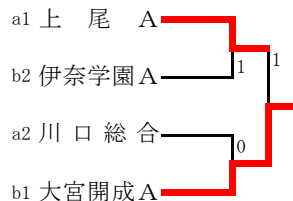

会場: 大宮第二公園 (10~12コート)

	B b	1	2	3	4	5	勝点	順位
1	大宮南 A		3 - 0	2 - 1	3 - 0	3 - 0	4	1
2	上尾南	0 - 3		3 - 0	1 - 2	2 - 1	2	3
3	大宮工	1 - 2	0 - 3		0 - 3	1 - 2	0	5
4	蕨	0 - 3	2 - 1	3 - 0		3 - 0	3	2
5	与野	0 - 3	1 - 2	2 - 1	0 - 3		1	4

Cブロック予選リーグ

会場: 大宮開成高校

	C a	1	2	3	4	5	勝点	順位
1	上尾 B		3 - 0	2 - 1	3 - 0	2 - 1	4	1
2	市立川口 B	0 - 3		2 - 1	1 - 2	1 - 2	1	4
3	大宮南 B	1 - 2	1 - 2		1 - 2	1 - 2	0	5
4	浦和 B	0 - 3	2 - 1	2 - 1		1 - 2	2	3
5	大宮開成 B	1 - 2	2 - 1	2 - 1	2 - 1		3	2

会場: 大宮第二公園 (13~16コート)

	C b	1	2	3	4	5	勝点	順位
1	伊奈学園 B		3 - 0	1 - 2	2 - 1	3 - 0	3	2
2	浦和実 B	0 - 3		0 - 3	0 - 3	0 - 3	0	5
3	大宮 B	2 - 1	3 - 0		3 - 0	2 - 1	4	1
4	浦和南 B	1 - 2	3 - 0	0 - 3		2 - 1	2	3
5	大宮北 B	0 - 3	3 - 0	1 - 2	1 - 2		1	4

Aブロック決勝トーナメント

Bブロック決勝トーナメント

Cブロック決勝トーナメント

試合順序

<5チーム>

1. 1 - 2
2. 3 - 4
3. 2 - 5
4. 1 - 3
5. 4 - 5
6. 2 - 3
7. 1 - 4
8. 3 - 5
9. 2 - 4
10. 1 - 5