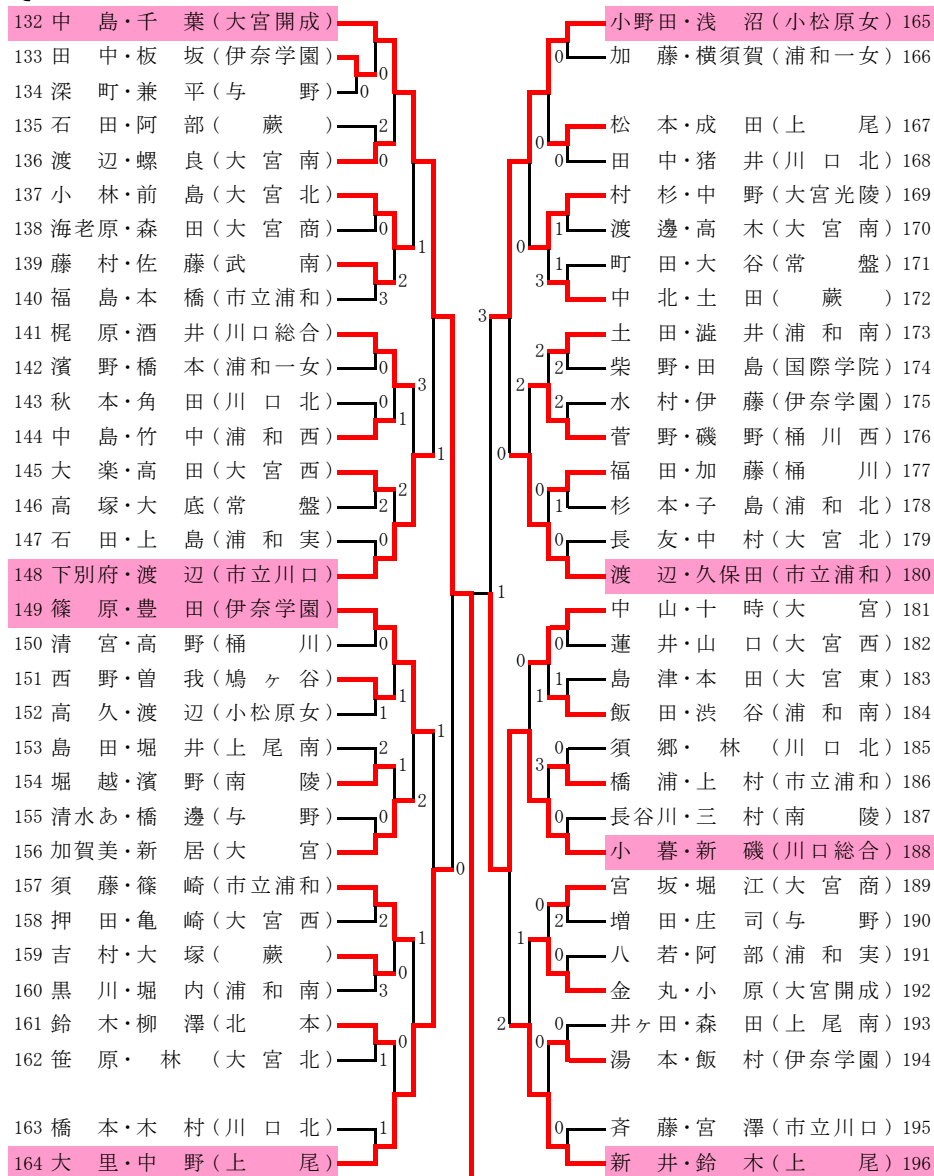

平成17年度 埼玉県高等学校ソフトテニス関東大会南部地区予選会

女子の部

平成17年4月25・26日

大宮第二公園庭球場

その1

1 山崎・工藤(川口総合) ④-2 鈴木・田村(上尾) 131

その2

敗者復活戦

1次戦

6	山口・福岡(上尾)	1	2
17	岡・小池(市立浦和)	1	2
23	和田・池田(伊奈学園)	1	2
29	山下・庭山(大宮東)	R	
41	村田・須藤(南陵)	1	2
42	丹治・立川(市立川口)	2	0
55	矢作・新井(川口北)	1	0
61	山野・浅沼(小松原女)	2	0
74	宮田・横本(浦和南)	1	2
82	加藤・軽部(大宮光陵)	1	2
83	渊上・川島(上尾)	1	2
91	瀬之上・田中(市立浦和)	1	
99	三ツ井・酒井(川口北)	1	2
109	鈴木・西戸(上尾)	2	2
122	原島・井山(大宮)	1	2
126	金井・斉藤(市立川口)	2	
137	小林・前島(大宮北)	0	
141	梶原・酒井(川口総合)	1	2
156	加賀美・新居(大宮)	1	2
157	須藤・篠崎(市立浦和)	0	
169	村杉・中野(大宮光陵)	1	1
176	菅野・磯野(桶川西)	1	1
181	中山・十時(大宮)	1	1
192	金丸・小原(大宮開成)	1	
201	井上・吉田(川口総合)	1	3
205	工藤・大谷(浦和一女)	3	3
215	渡辺・湯澤(大宮開成)	1	1
221	林・澤田(大宮北)	1	1
236	平野・中島(市立川口)	0	
244	荒木・大熊(浦和南)	1	0
252	吉田・清水(市立浦和)	3	0
253	牛窪・小辻(伊奈学園)	1	0

2次戦

17	岡・小池(市立浦和)	1	2
55	矢作・新井(川口北)	1	2
74	宮田・横本(浦和南)	1	1
99	三ツ井・酒井(川口北)	1	1
156	加賀美・新居(大宮)	1	1
176	菅野・磯野(桶川西)	1	1
201	井上・吉田(川口総合)	1	2
253	牛窪・小辻(伊奈学園)	1	1

3次戦

55	矢作・新井(川口北)	1	3
74	宮田・横本(浦和南)	1	1
176	菅野・磯野(桶川西)	1	1
201	井上・吉田(川口総合)	1	1

枠外

伊藤・榎本(川口総合)
荻野・田中(川口総合)
待井・大森(上尾)
五ノ井・高木(上尾)
田口・高橋(大宮開成)