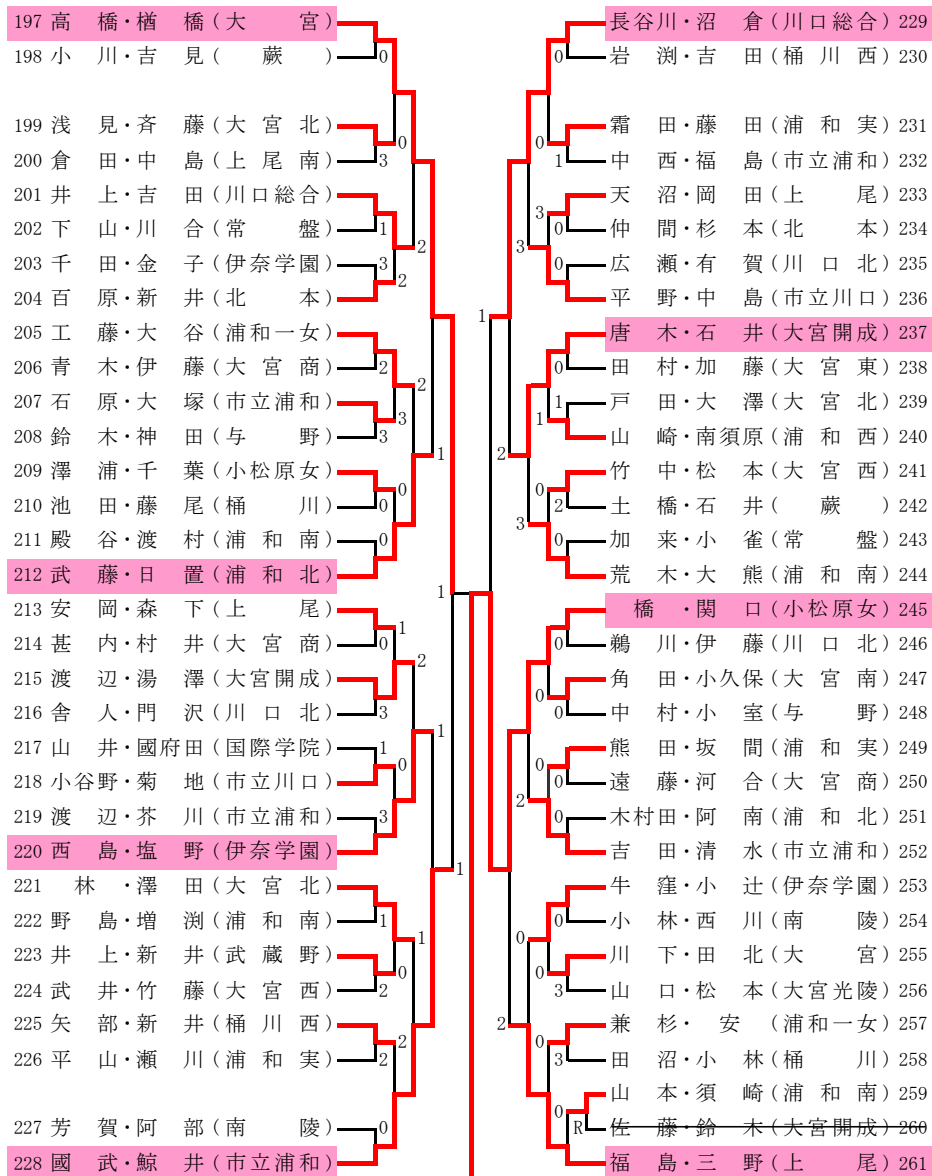

平成17年度 埼玉県高等学校ソフトテニス関東大会南部地区予選会

女子の部

平成17年4月25・26日

大宮第二公園庭球場

その1

1 山崎・工藤(川口総合) ④-2 鈴木・田村(上尾) 131

その2

敗者復活戦

1次戦

6	山口・福岡(上尾)	1	2
17	岡・小池(市立浦和)	1	2
23	和田・池田(伊奈学園)	1	2
29	山下・庭山(大宮東)	R	
41	村田・須藤(南陵)	1	2
42	丹治・立川(市立川口)	2	0
55	矢作・新井(川口北)	1	0
61	山野・浅沼(小松原女)	2	0
74	宮田・横本(浦和南)	1	2
82	加藤・軽部(大宮光陵)	1	2
83	渊上・川島(上尾)	1	2
91	瀬之上・田中(市立浦和)	1	
99	三ツ井・酒井(川口北)	1	2
109	鈴木・西戸(上尾)	2	2
122	原島・井山(大宮)	1	2
126	金井・斉藤(市立川口)	2	
137	小林・前島(大宮北)	0	
141	梶原・酒井(川口総合)	1	2
156	加賀美・新居(大宮)	1	2
157	須藤・篠崎(市立浦和)	0	
169	村杉・中野(大宮光陵)	1	1
176	菅野・磯野(桶川西)	1	1
181	中山・十時(大宮)	1	1
192	金丸・小原(大宮開成)	1	
201	井上・吉田(川口総合)	1	3
205	工藤・大谷(浦和一女)	3	3
215	渡辺・湯澤(大宮開成)	1	1
221	林・澤田(大宮北)	1	1
236	平野・中島(市立川口)	0	
244	荒木・大熊(浦和南)	1	0
252	吉田・清水(市立浦和)	3	0
253	牛窪・小辻(伊奈学園)	1	0

2次戦

17	岡・小池(市立浦和)	1	2
55	矢作・新井(川口北)	1	2
74	宮田・横本(浦和南)	1	1
99	三ツ井・酒井(川口北)	1	1
156	加賀美・新居(大宮)	1	1
176	菅野・磯野(桶川西)	1	1
201	井上・吉田(川口総合)	1	2
253	牛窪・小辻(伊奈学園)	1	1

3次戦

55	矢作・新井(川口北)	1	3
74	宮田・横本(浦和南)	1	1
176	菅野・磯野(桶川西)	1	1
201	井上・吉田(川口総合)	1	1

枠外

伊藤・榎本(川口総合)
荻野・田中(川口総合)
待井・大森(上尾)
五ノ井・高木(上尾)
田口・高橋(大宮開成)