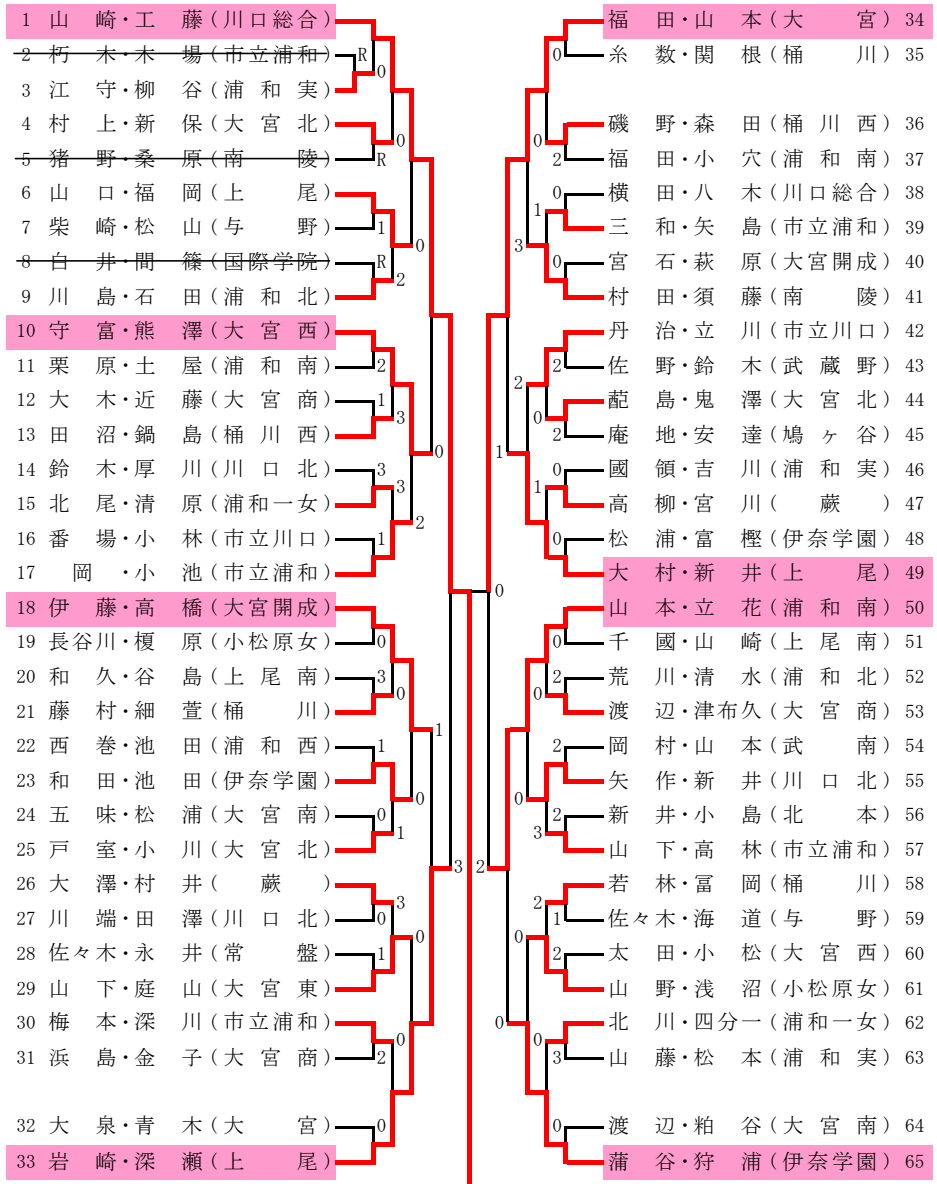

平成17年度 埼玉県高等学校ソフトテニス関東大会南部地区予選会

女子の部

平成17年4月25・26日

大宮第二公園庭球場

その1

1 山崎・工藤(川口総合) ④-2 鈴木・田村(上尾) 131

その2

敗者復活戦

1次戦

6	山口・福岡(上尾)	1	2
17	岡・小池(市立浦和)	1	2
23	和田・池田(伊奈学園)	1	2
29	山下・庭山(大宮東)	R	
41	村田・須藤(南陵)	1	2
42	丹治・立川(市立川口)	2	0
55	矢作・新井(川口北)	1	0
61	山野・浅沼(小松原女)	2	0
74	宮田・横本(浦和南)	1	2
82	加藤・軽部(大宮光陵)	1	2
83	渊上・川島(上尾)	1	2
91	瀬之上・田中(市立浦和)	1	
99	三ツ井・酒井(川口北)	1	2
109	鈴木・西戸(上尾)	2	2
122	原島・井山(大宮)	1	2
126	金井・斉藤(市立川口)	2	
137	小林・前島(大宮北)	0	
141	梶原・酒井(川口総合)	1	2
156	加賀美・新居(大宮)	1	2
157	須藤・篠崎(市立浦和)	0	
169	村杉・中野(大宮光陵)	1	1
176	菅野・磯野(桶川西)	1	1
181	中山・十時(大宮)	1	1
192	金丸・小原(大宮開成)	1	
201	井上・吉田(川口総合)	1	3
205	工藤・大谷(浦和一女)	3	3
215	渡辺・湯澤(大宮開成)	1	1
221	林・澤田(大宮北)	1	1
236	平野・中島(市立川口)	0	
244	荒木・大熊(浦和南)	1	0
252	吉田・清水(市立浦和)	3	0
253	牛窪・小辻(伊奈学園)	1	0

2次戦

17	岡・小池(市立浦和)	1	2
55	矢作・新井(川口北)	1	2
74	宮田・横本(浦和南)	1	1
99	三ツ井・酒井(川口北)	1	1
156	加賀美・新居(大宮)	1	1
176	菅野・磯野(桶川西)	1	1
201	井上・吉田(川口総合)	1	2
253	牛窪・小辻(伊奈学園)	1	1

3次戦

55	矢作・新井(川口北)	1	3
74	宮田・横本(浦和南)	1	1
176	菅野・磯野(桶川西)	1	1
201	井上・吉田(川口総合)	1	1

枠外

伊藤・榎本(川口総合)
荻野・田中(川口総合)
待井・大森(上尾)
五ノ井・高木(上尾)
田口・高橋(大宮開成)