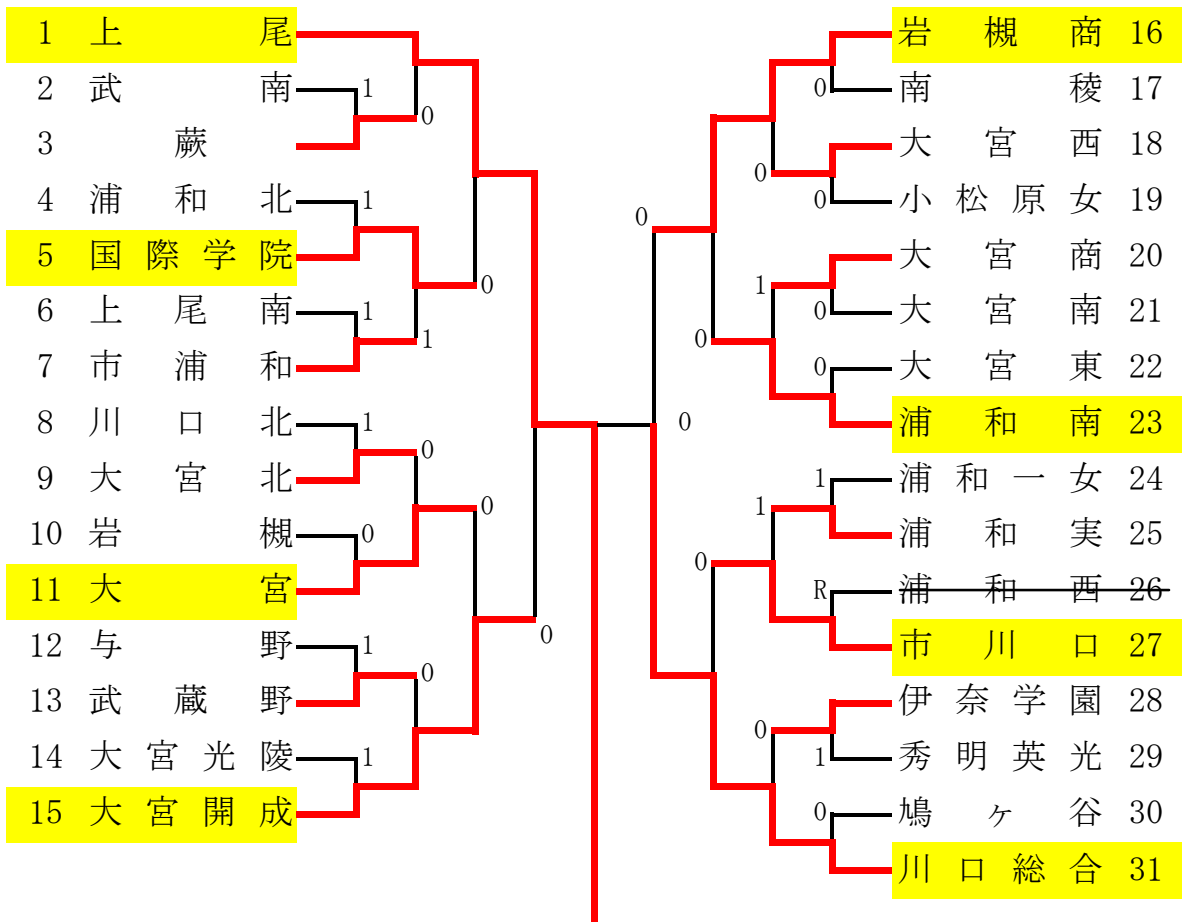

# 平成18年度埼玉県高等学校ソフトテニス新人大会南部地区予選会

## 女子団体戦の部

1 上尾 ②-0 川口総合 31  
 酒井・田村 ④-2 小暮・吉田  
 鈴木・天沼 ④-1 山崎・工藤  
 大里・中野 - 鈴木・佐怒賀

### 3位決定戦