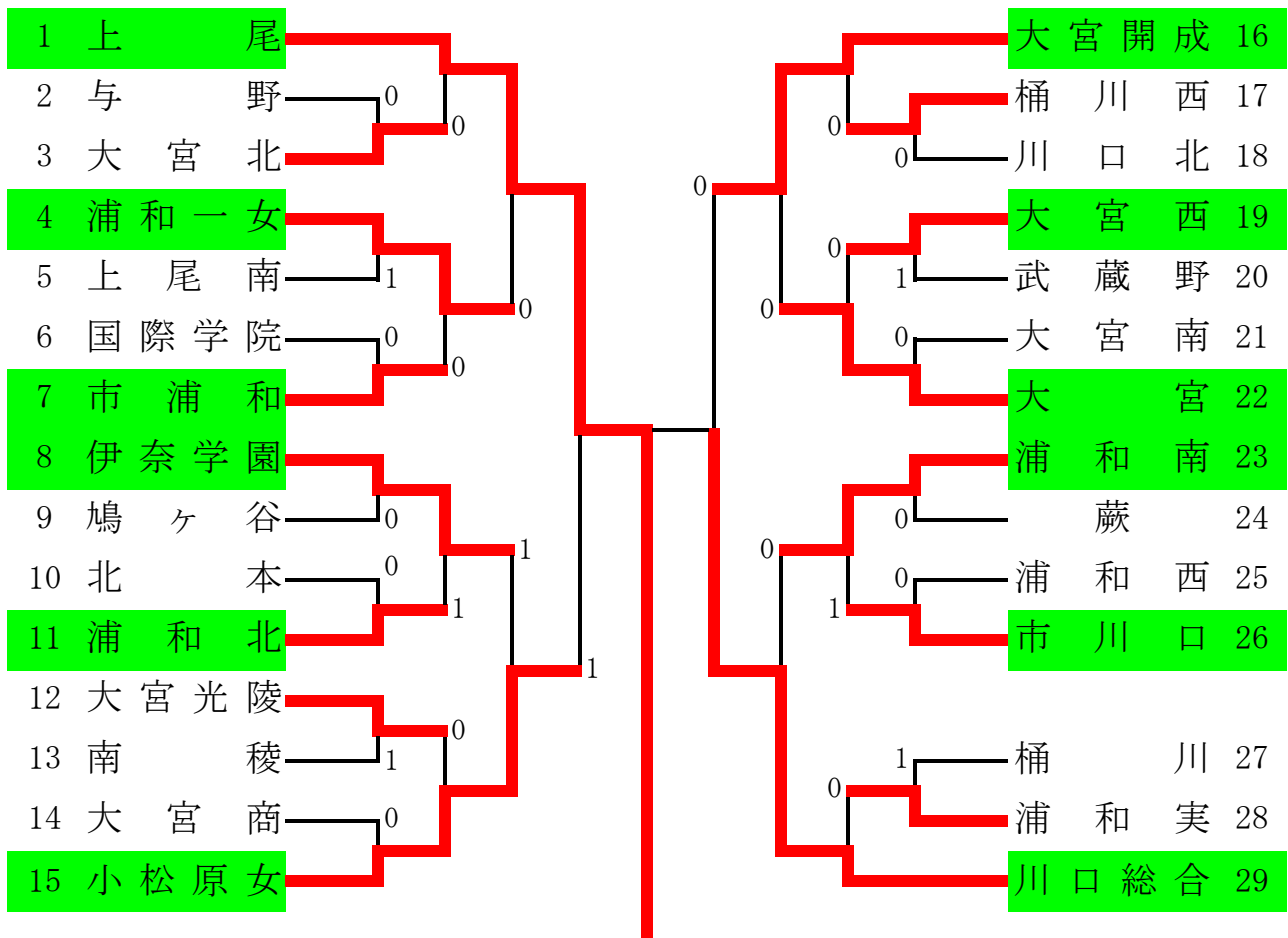

# 平成16年度ソフトテニス新人戦南部地区予選

女子団体の部

新井・鈴木 ④-1 梶原・新磯

1 上尾 ②待井・大森 ④-1 伊藤・榎本 0 川口総合 29  
五ノ井・高木 荻野・田中

## 3位決定戦

15 小松原女 0 — ② 大宮開成 16

## 敗者復活戦

3 大宮北 0 — 桶川西 17  
7 市浦和 — 大宮西 19  
11 浦和北 — 市川口 26  
12 大宮光陵 1 — 浦和実 28