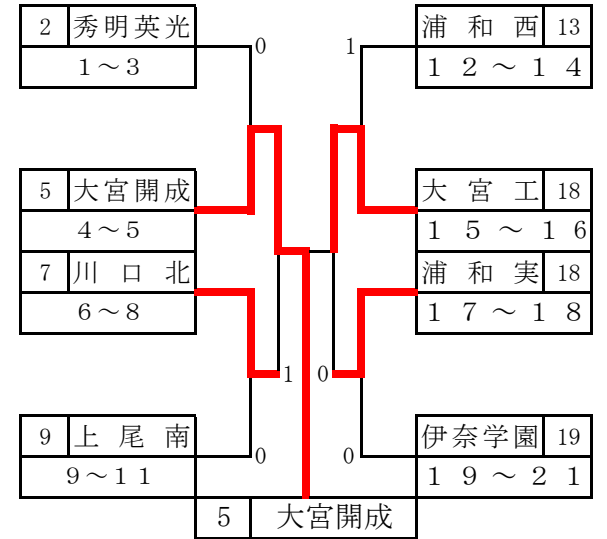

平成22年度埼玉県高等学校ソフトテニス新人大会南部地区予選会

天沼テニス公園

平成22年9月15日(水)

3位決定戦

<敗者復活戦>

県大会出場校

1位	上尾
2位	大宮西
3位	川口総合
4位	大宮北
ベスト8	浦和南
ベスト8	市立川口
ベスト8	浦和
ベスト8	大宮
9位	大宮開成