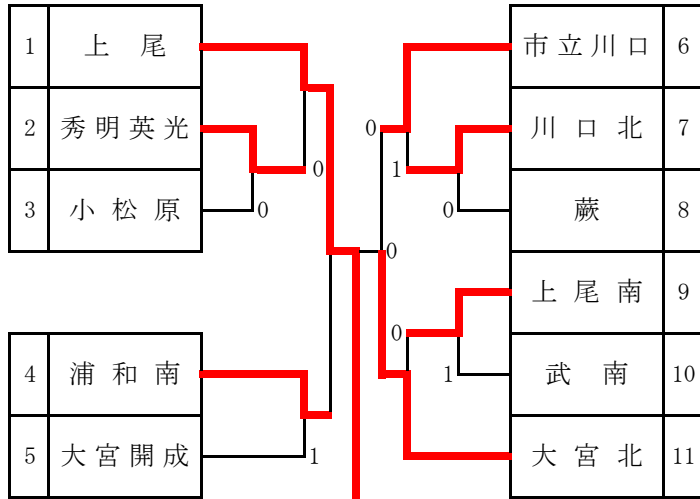

平成22年度埼玉県高等学校ソフトテニス新人大会南部地区予選会

天沼テニス公園

平成22年9月15日(水)

3位決定戦

<敗者復活戦>

県大会出場校

1位	上尾
2位	大宮西
3位	川口総合
4位	大宮北
ベスト8	浦和南
ベスト8	市立川口
ベスト8	浦和
ベスト8	大宮
9位	大宮開成