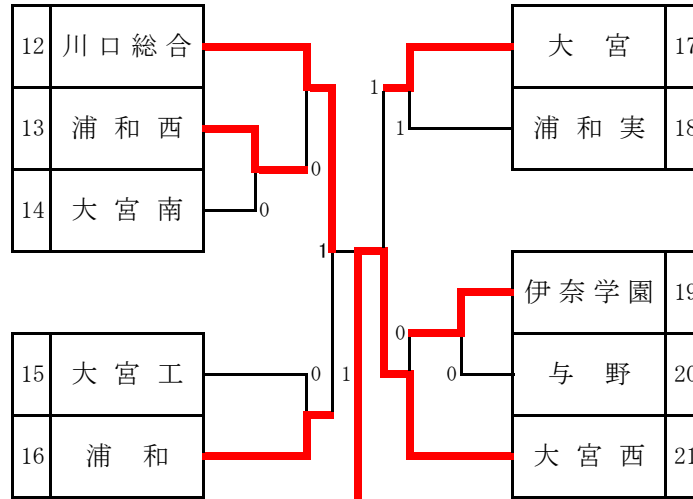

平成22年度埼玉県高等学校ソフトテニス新人大会南部地区予選会

天沼テニス公園

平成22年9月15日(水)

3位決定戦

<敗者復活戦>

県大会出場校

1位	上尾
2位	大宮西
3位	川口総合
4位	大宮北
ベスト8	浦和南
ベスト8	市立川口
ベスト8	浦和
ベスト8	大宮
9位	大宮開成