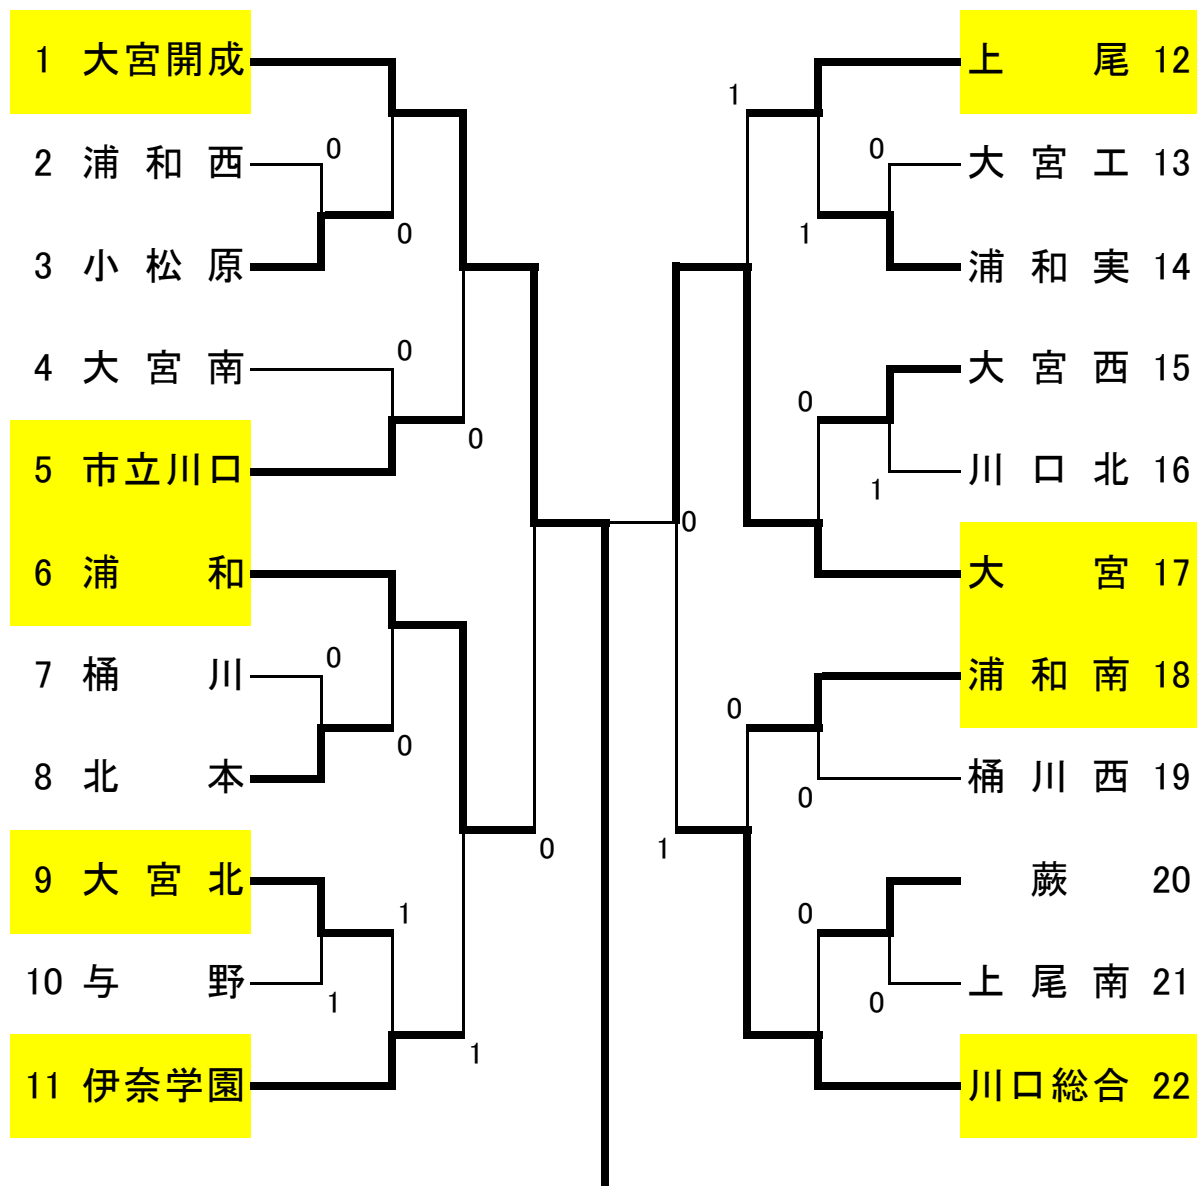

平成15年度 高等学校 ソフトテニス 新人戦 南部地区予選(男子団体戦)

H15.8.16
大宮天沼公園

優勝 大宮開成

浦和 川口総合
1

3位 川口総合