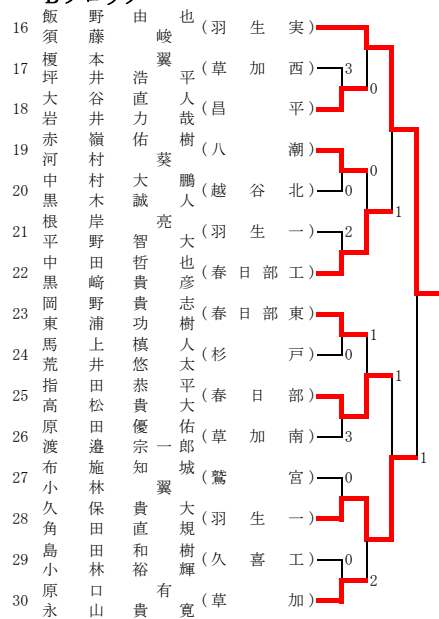

その1

Aブロック

Cブロック

Eブロック

Gブロック

Bブロック

Dブロック

Fブロック

Hブロック

その2

Iブロック

127	関 宏裕	和行	(春日部東)	
128	渡村 平輔	(草加)	1	
129	宮崎 祐真	澤 飛	(吉川)	3
130	坪原 洋	井田 大平	(春日部)	1
131	松高 亮	島橋 吾	(草加西)	2
132	増田 大	陽介	(越谷北)	1
133	小野 塚本	航 吾	(春日部工)	1
134	尾中 祐弘	涼 輔	(白岡)	1
135	中柳 祥	太 生	(不動岡)	1
136	石元 規	龍 朗	(春日部東)	1
137	河原 龍	葵 希	(八潮)	2
138	鍋桑 村	安尚 治	(草加南)	0
139	村瀬 多里	(三郷北)	1	
140	柏 木 秀	亮 和	(昌平)	1
141	久保 一	樹	(庄和)	1