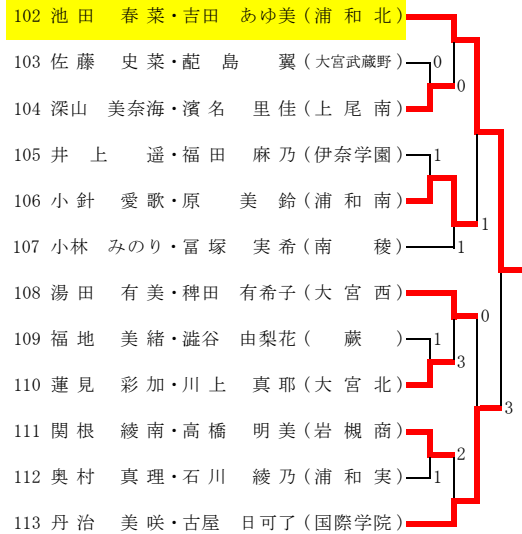

その2

Iブロック

Kブロック

Mブロック

Oブロック

Jブロック

Lブロック

Nブロック

枠外 (二次出場)
太田・日原 (川口総合)
犬塚・戸敷 (川口総合)
須藤・堀 (上尾)