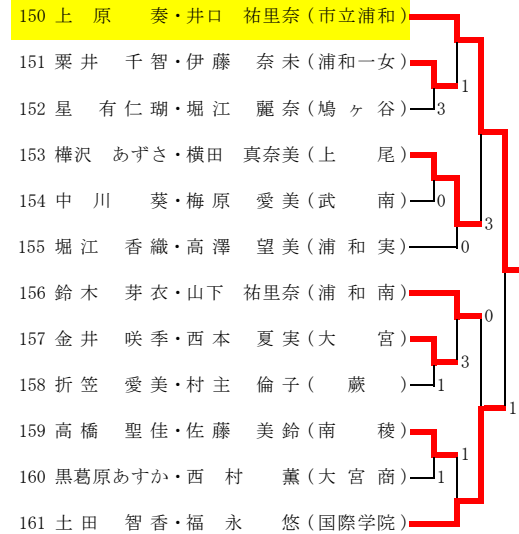

その2

Iブロック

Kブロック

Mブロック

Oブロック

Jブロック

Lブロック

Nブロック

枠外 (二次出場)
 太田・日原 (川口総合)
 犬塚・戸敷 (川口総合)
 須藤・堀 (上尾)