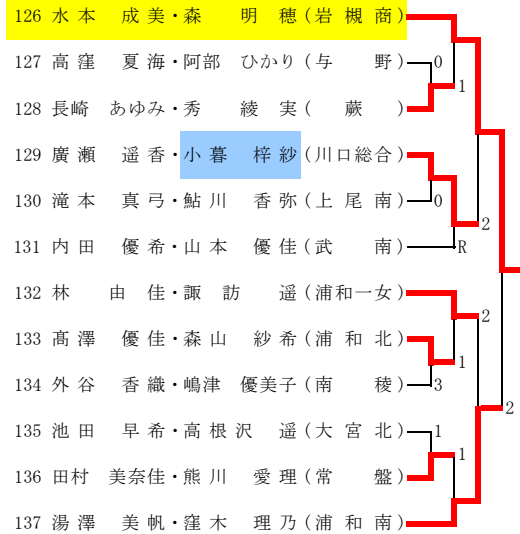

Hブロック

90	金井 聖奈・横手 椎奈(岩槻商)	
91	齋藤 榛名・才原 英梨子(大宮東)	1
92	藤巻 美穂・青木 美咲子(浦和実)	0
93	坂巻 めぐみ・木元 亜莉沙(大宮)	2
94	大崎 満悠・金井 実佳子(市立川口)	0
95	伊東 璃加・松浦 綾香(上尾南)	0
96	野田 彩乃・金子 友美(大宮西)	1
97	佐藤 紗璃・鈴木 史恵(上尾)	0
98	前川 賀代子・宮下 千波(市立浦和)	2
99	土居 香央里・下原 奈々(鳩ヶ谷)	R
100	久保木 歩・村田 萌(大宮北)	1
101	小沼 佐由理・吉野 晶子(国際学院)	

その2

Iブロック

Kブロック

Mブロック

Oブロック

Jブロック

Lブロック

Nブロック