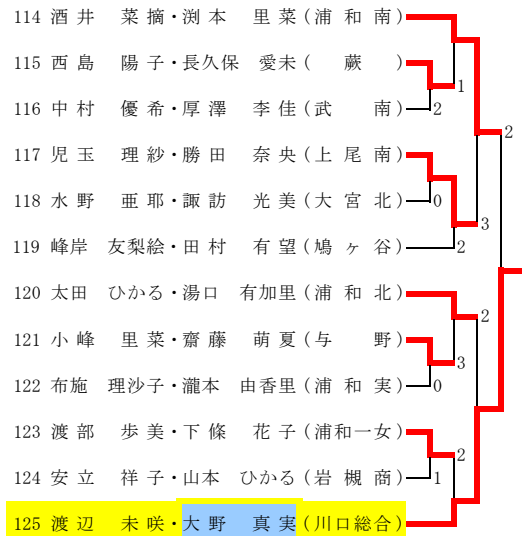

その2

Iブロック

Kブロック

Mブロック

Oブロック

Jブロック

Lブロック

Nブロック

枠外 (二次出場)
 太田・日原 (川口総合)
 犬塚・戸敷 (川口総合)
 須藤・堀 (上尾)