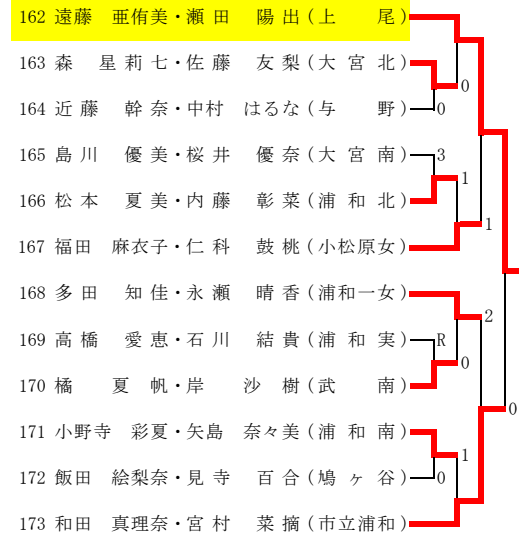

その2

Iブロック

Kブロック

Mブロック

Oブロック

Jブロック

Lブロック

Nブロック

枠外 (二次出場)
 太田・日原 (川口総合)
 犬塚・戸敷 (川口総合)
 須藤・堀 (上尾)