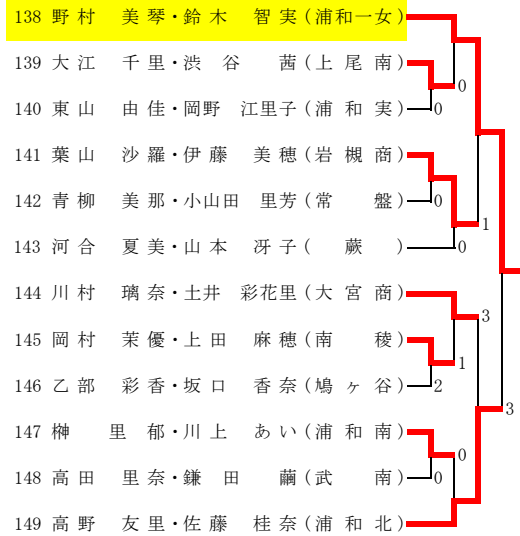

その2

Iブロック

Kブロック

Mブロック

Oブロック

Jブロック

Lブロック

Nブロック

枠外 (二次出場)
 太田・日原 (川口総合)
 犬塚・戸敷 (川口総合)
 須藤・堀 (上尾)