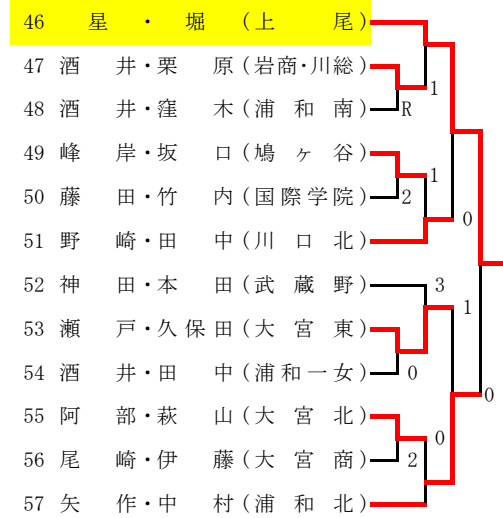

平成21年度 埼玉県選手権大会 (高校の部)

第1次予選 南部地区女子

その1

Aブロック

Cブロック

Eブロック

Gブロック

Bブロック

Dブロック

Fブロック

Hブロック

平成21年度 埼玉県選手権大会 (高校の部)

第1次予選 南部地区女子

その2

Iブロック

Kブロック

Mブロック

枠外 (二次出場)

- 成田・西尾(浦和一女)
- 新井・関(岩槻商)
- 林・津田(上尾)
- 辻・永嶋(岩槻商)

Jブロック

Lブロック

Nブロック