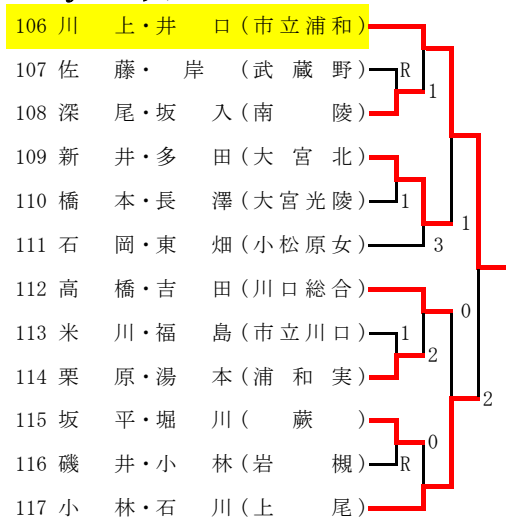

Dブロック

Fブロック

Hブロック

平成21年度 埼玉県選手権大会 (高校の部)

第1次予選 南部地区女子

その2

Iブロック

Kブロック

Mブロック

枠外 (二次出場)

- 成田・西尾(浦和一女)
- 新井・関(岩槻商)
- 林・津田(上尾)
- 辻・永嶋(岩槻商)

Jブロック

Lブロック

Nブロック