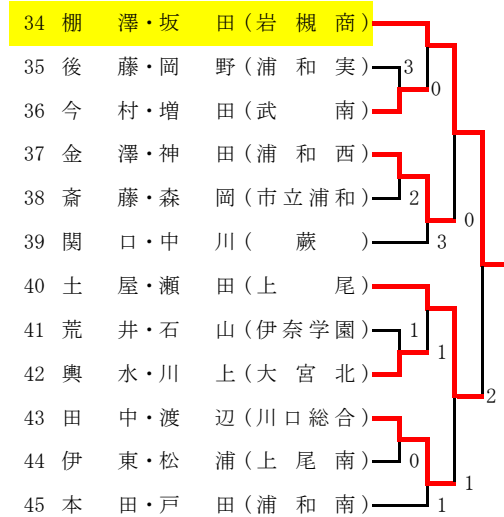

平成21年度 埼玉県選手権大会 (高校の部)

第1次予選 南部地区女子

その1

Aブロック

Cブロック

Eブロック

Gブロック

Bブロック

Dブロック

Fブロック

Hブロック

平成21年度 埼玉県選手権大会 (高校の部)

第1次予選 南部地区女子

その2

Iブロック

Kブロック

Mブロック

枠外 (二次出場)

- 成田・西尾(浦和一女)
- 新井・関(岩槻商)
- 林・津田(上尾)
- 辻・永嶋(岩槻商)

Jブロック

Lブロック

Nブロック