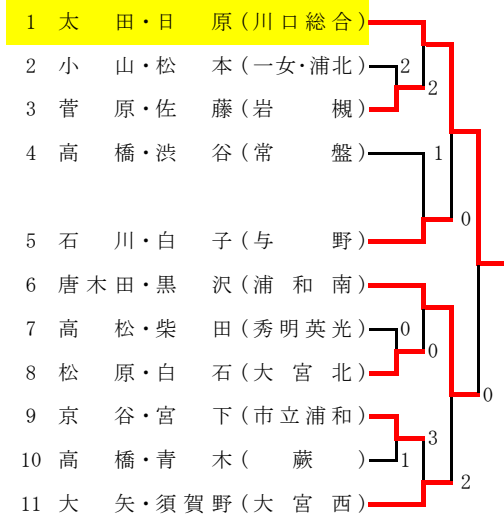

平成21年度 埼玉県選手権大会 (高校の部)

第1次予選 南部地区女子

その1

Aブロック

Cブロック

Eブロック

Gブロック

Bブロック

Dブロック

Fブロック

Hブロック

平成21年度 埼玉県選手権大会 (高校の部)

第1次予選 南部地区女子

その2

Iブロック

Kブロック

Mブロック

枠外 (二次出場)

- 成田・西尾(浦和一女)
- 新井・関(岩槻商)
- 林・津田(上尾)
- 辻・永嶋(岩槻商)

Jブロック

Lブロック

Nブロック