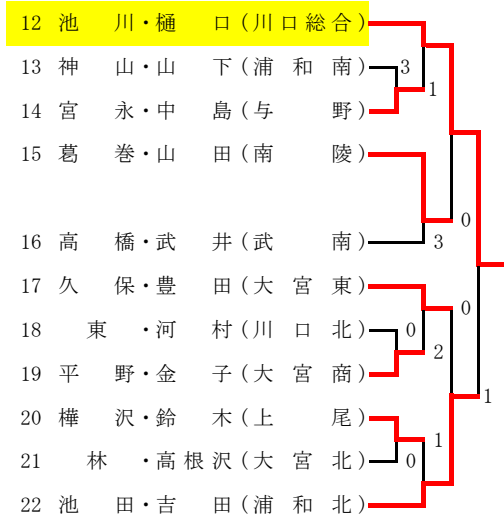

平成21年度 埼玉県選手権大会 (高校の部)

第1次予選 南部地区女子

その1

Aブロック

Cブロック

Eブロック

Gブロック

Bブロック

Dブロック

Fブロック

Hブロック

平成21年度 埼玉県選手権大会 (高校の部)

第1次予選 南部地区女子

その2

Iブロック

Kブロック

Mブロック

枠外 (二次出場)

- 成田・西尾(浦和一女)
- 新井・関(岩槻商)
- 林・津田(上尾)
- 辻・永嶋(岩槻商)

Jブロック

Lブロック

Nブロック