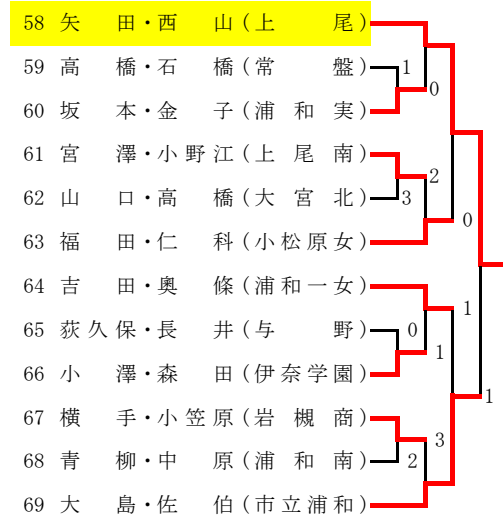

平成21年度 埼玉県選手権大会 (高校の部)

第1次予選 南部地区女子

その1

Aブロック

Cブロック

Eブロック

Gブロック

Bブロック

Dブロック

Fブロック

Hブロック

平成21年度 埼玉県選手権大会 (高校の部)

第1次予選 南部地区女子

その2

Iブロック

Kブロック

Mブロック

枠外 (二次出場)

- 成田・西尾(浦和一女)
- 新井・関(岩槻商)
- 林・津田(上尾)
- 辻・永嶋(岩槻商)

Jブロック

Lブロック

Nブロック