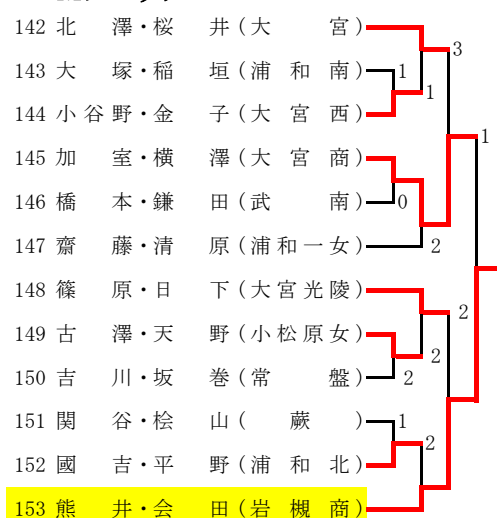

Dブロック

Fブロック

Hブロック

平成21年度 埼玉県選手権大会 (高校の部)

第1次予選 南部地区女子

その2

Iブロック

Kブロック

Mブロック

枠外 (二次出場)

- 成田・西尾(浦和一女)
- 新井・関(岩槻商)
- 林・津田(上尾)
- 辻・永嶋(岩槻商)

Jブロック

Lブロック

Nブロック