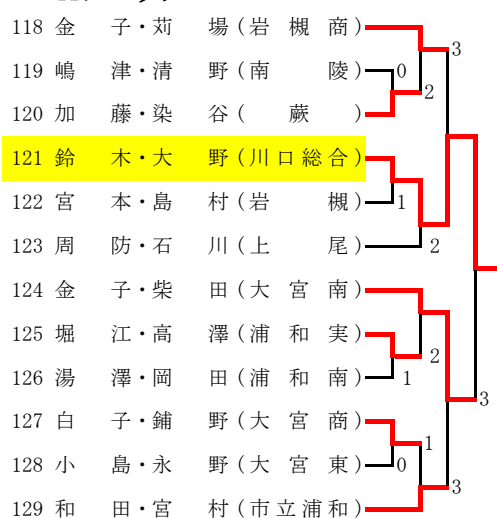

Dブロック

Fブロック

Hブロック

平成21年度 埼玉県選手権大会 (高校の部)

第1次予選 南部地区女子

その2

Iブロック

Kブロック

Mブロック

枠外 (二次出場)

- 成田・西尾(浦和一女)
- 新井・関(岩槻商)
- 林・津田(上尾)
- 辻・永嶋(岩槻商)

Jブロック

Lブロック

Nブロック