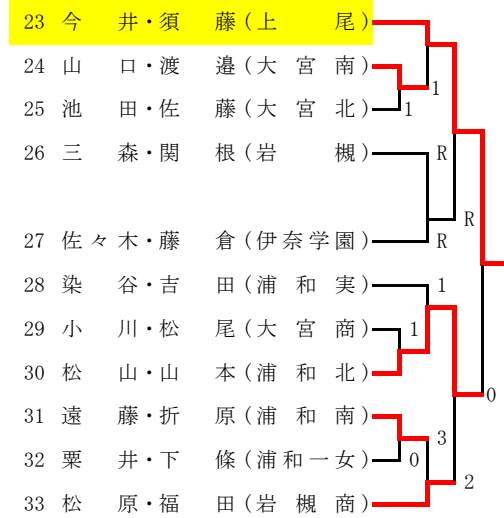

平成21年度 埼玉県選手権大会 (高校の部)

第1次予選 南部地区女子

その1

Aブロック

Cブロック

Eブロック

Gブロック

Bブロック

Dブロック

Fブロック

Hブロック

平成21年度 埼玉県選手権大会 (高校の部)

第1次予選 南部地区女子

その2

Iブロック

Kブロック

Mブロック

枠外 (二次出場)

- 成田・西尾(浦和一女)
- 新井・関(岩槻商)
- 林・津田(上尾)
- 辻・永嶋(岩槻商)

Jブロック

Lブロック

Nブロック