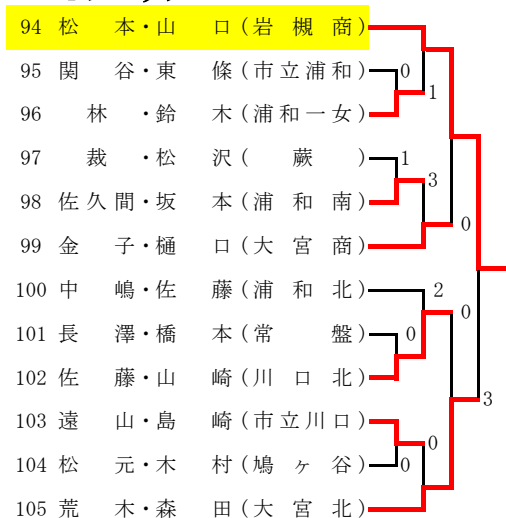

Dブロック

Fブロック

Hブロック

平成21年度 埼玉県選手権大会 (高校の部)

第1次予選 南部地区女子

その2

Iブロック

Kブロック

Mブロック

枠外 (二次出場)

- 成田・西尾(浦和一女)
- 新井・関(岩槻商)
- 林・津田(上尾)
- 辻・永嶋(岩槻商)

Jブロック

Lブロック

Nブロック