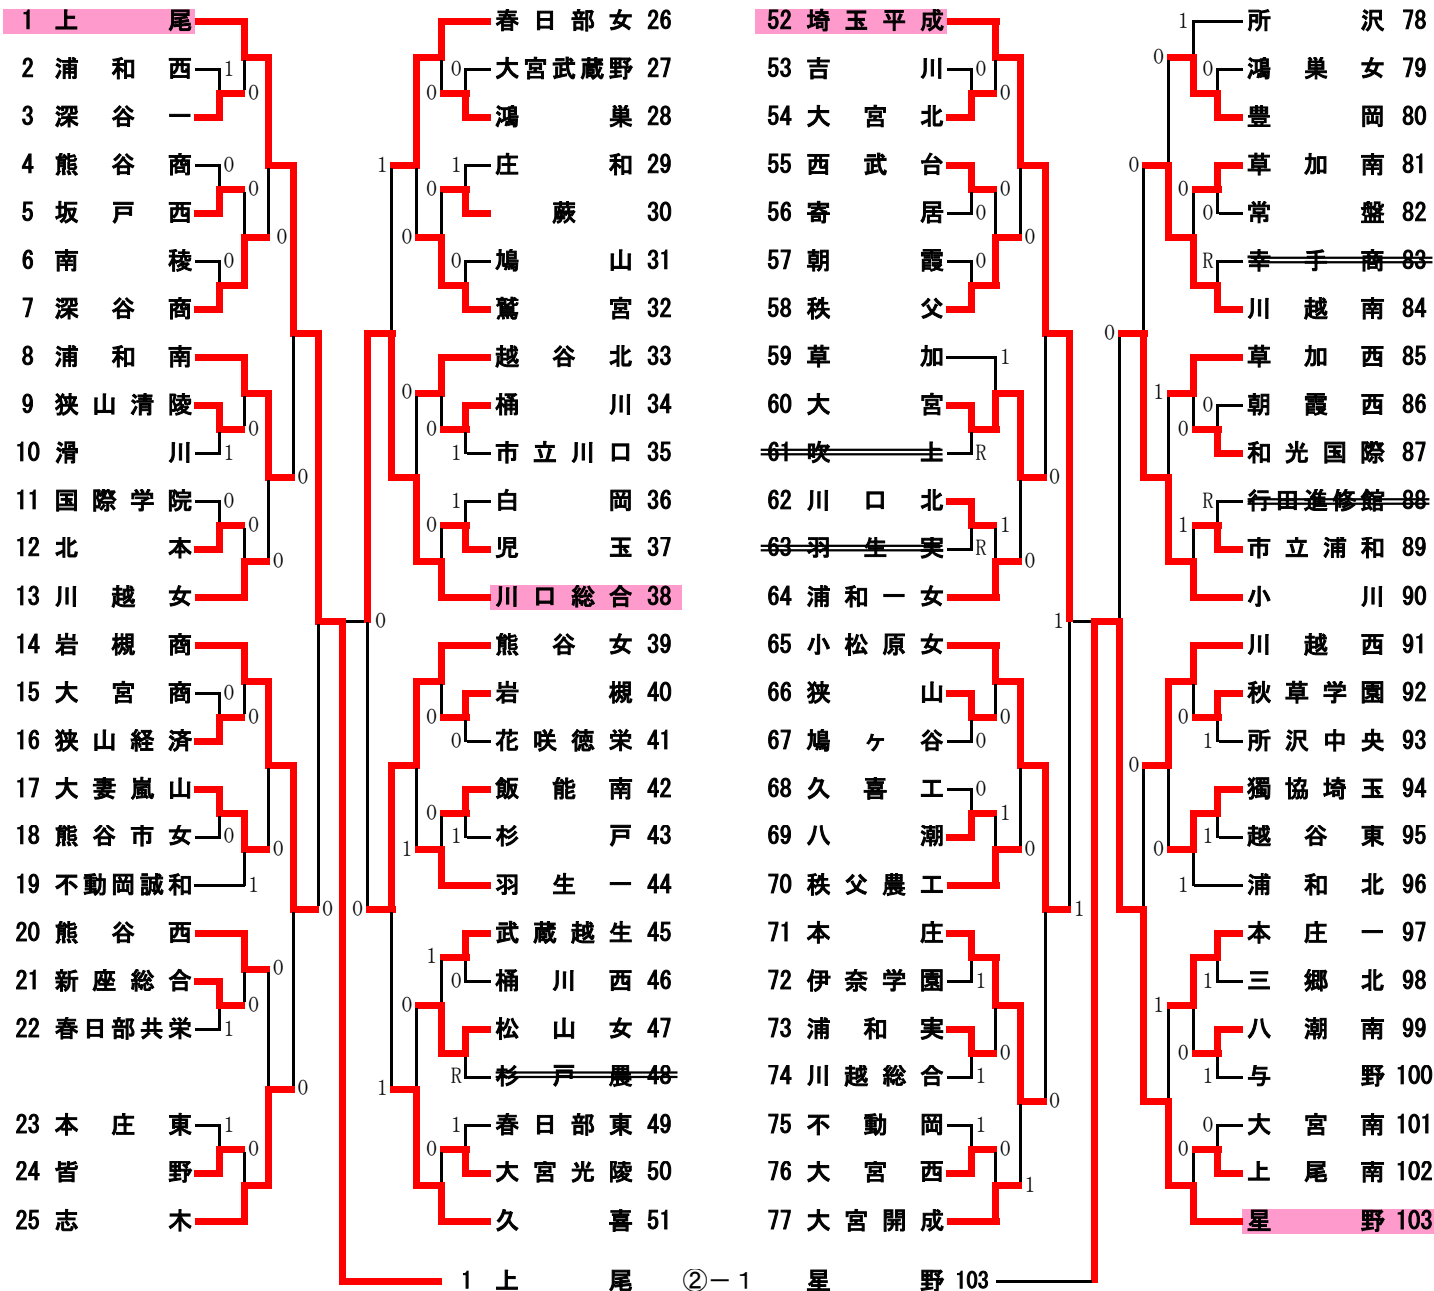

平成16年度 ソフトテニス関東大会埼玉県予選会 女子団体戦の部

[準々決勝]

1 上尾 ②-0 岩槻商 14
上原・工藤 藤④-1 橋本・小松
高橋・大森 ④-1 並木・新居
河原・田岡 - 村田・石丸

38 川口総合 ②-0 熊谷女 39
角田・田中 ④-2 壇岡・土橋
伊藤・榎本 ④-2 根岸・服部
荻野・田村 - 賀賞・戸田

52 埼玉平成 ②-1 小松原女 65
天野・大和田 ④-3 田中・関口
芳野・菊池 2-④ 田巻・中村
吉野・橋本 ④-1 浅沼・小野田

90 小川 0-② 星野 103
進藤・堀内 3-④ 加賀・金子
竹原・福田 1-④ 鷺宮・柴田
森田・鳥塚 - 高橋・森相

[準決勝]

1 上尾 ②-0 川口総合 38
上原・工藤 藤④-0 荻野・田中
高橋・大森 ④-1 伊藤・榎本
河原・田岡 - 角田・田村

52 埼玉平成 1-② 星野 103
芳野・菊池 ④-2 加賀・金子
大野・大和田 2-④ 鷺崎・柴田
吉野・橋本 2-④ 高橋・森相

[決勝]

1 上尾 ②-1 星野 103
上原・工藤 藤④-0 加賀・金子
高橋・大森 3-④ 鷺崎・柴田
河原・田岡 ④-1 高橋・森相

[3位決定戦]

38 川口総合 0-② 埼玉平成 52
角田・田中 3-④ 天野・大和田
伊藤・榎本 3-④ 芳野・菊池
荻野・田村 - 吉野・橋本

※上位4校が関東大会出場