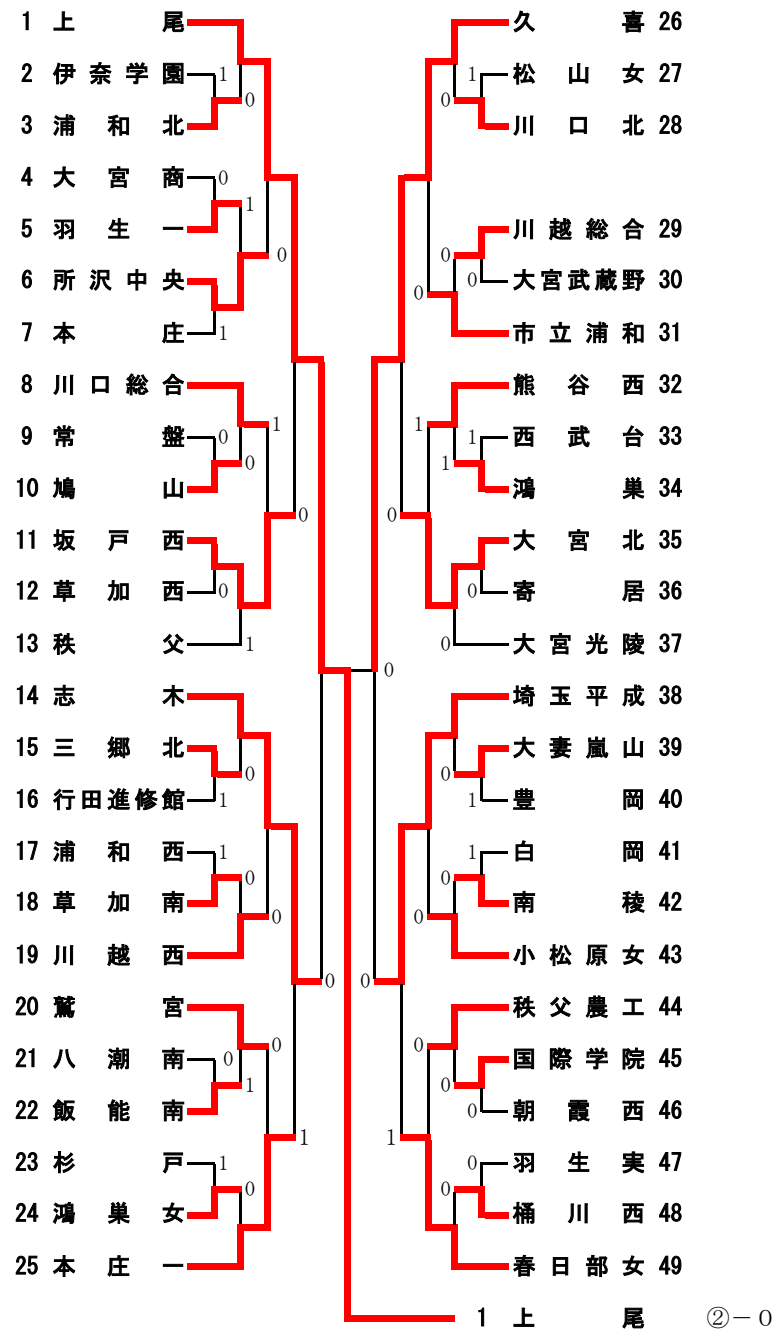

平成15年度 ソフトテニス関東大会埼玉県予選会

女子団体戦の部

[準々決勝]  
 1 上尾 ②-0 志木 14  
 上河新 原・工藤 ④-1 滝原・深井・利根田 ④-1 上原・頼賀・柴田

26 久喜 ②-0 埼玉平成 38  
 保椎山 坂・吉村 ④-2 天沼・菊名・安西 ④-3 大野・山口・小林 西島・仙納

50 岩槻商 ②-0 大宮開成 62  
 小野田・山口 ④-2 大和田・高野・村田 ④-0 田口・伊藤・小澤・伊藤

85 熊谷女 0-② 星野 97  
 木根青 村・土橋 2-④ 津久井・保岸・服部 2-④ 石塚・高柳・鈴木 大塚・柴田

[準決勝]  
 1 上尾 ②-0 久喜 26  
 上河新 原・工藤 ④-0 保坂・吉原・田岡 ④-0 椎名・安井・利根田 山口・小林

50 岩槻商 1-② 星野 97  
 小野田・山口 2-④ 津久井・保野・村田 ④-2 石塚・高野・村田 0-④ 大塚・柴田

[決勝]  
 1 上尾 ②-0 星野 97  
 河上新 原・田岡 ④-3 津久井・保原・工藤 ④-0 石塚・高井・利根田 大塚・柴田

[3位決定戦]  
 26 久喜 ②-1 岩槻商 50  
 保椎山 坂・吉村 1-④ 小野田・山口・小林 ④-1 小野田・村野・村田

[5位決定戦]  
 38 埼玉平成 0-② 熊谷女 85  
 天大西 沼・菊池 1-④ 木村・土野・山本 2-④ 根岸・服島・仙納 青柳・鈴木