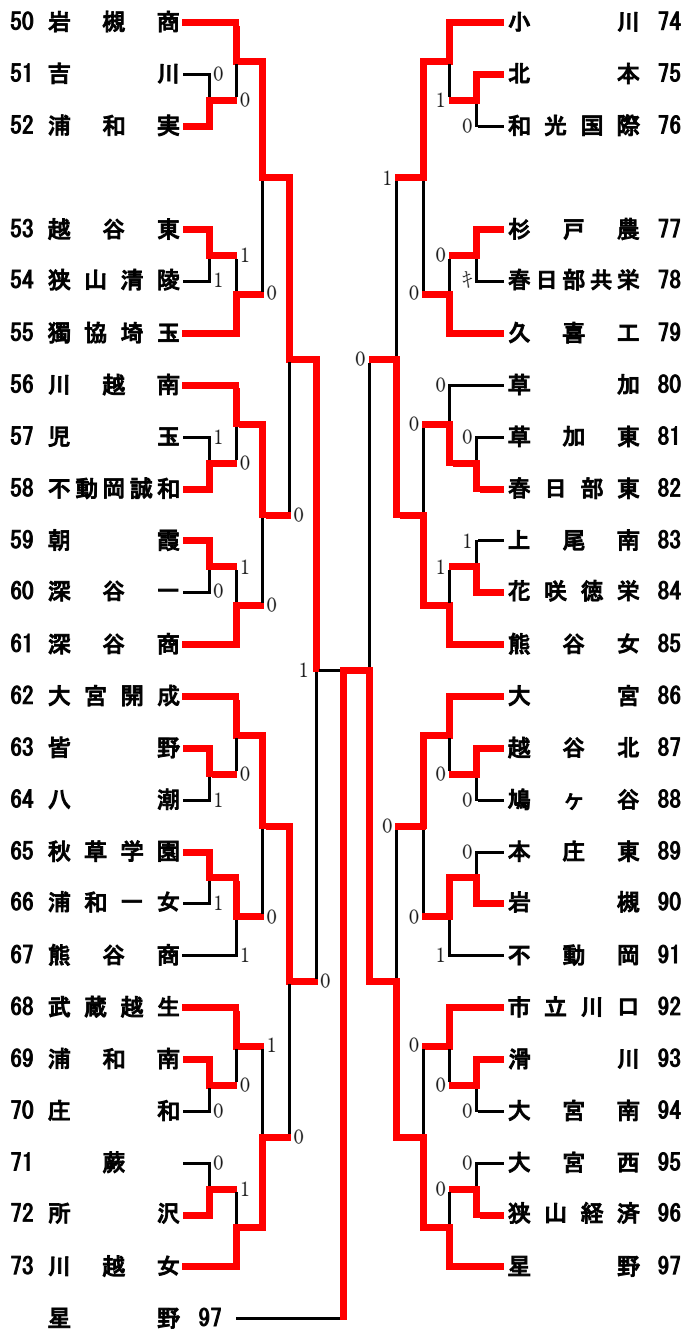

平成15年度 ソフトテニス関東大会埼玉県予選会

女子団体戦の部

[準々決勝]  
 1 上尾 ②-0 志木 14  
 上河新 原・工藤 ④-1 滝原・深井・利根田 ④-1 上原・頼賀・柴田

26 久喜 ②-0 埼玉平成 38  
 保椎山 坂・吉村 ④-2 天沼・菊名・安西 ④-3 大野・山口・小林 西島・仙納

50 岩槻商 ②-0 大宮開成 62  
 小野田・山口 ④-2 大和田・高野・村田 ④-0 田口・伊藤・小澤・伊藤

85 熊谷女 0-② 星野 97  
 木根青 村・土橋 2-④ 津久井・保岸・服部 2-④ 石塚・高柳・鈴木 大塚・柴田

[準決勝]  
 1 上尾 ②-0 久喜 26  
 上河新 原・工藤 ④-0 保坂・吉原・田岡 ④-0 椎名・安井・利根田 山口・小林

50 岩槻商 1-② 星野 97  
 小野田・山口 2-④ 津久井・保野・村田 ④-2 石塚・高野・村田 0-④ 大塚・柴田

[決勝]  
 1 上尾 ②-0 星野 97  
 河上新 原・田岡 ④-3 津久井・保原・工藤 ④-0 石塚・高井・利根田 大塚・柴田

[3位決定戦]  
 26 久喜 ②-1 岩槻商 50  
 保椎山 坂・吉村 1-④ 小野田・山口・小林 ④-1 小野田・村野・村田

[5位決定戦]  
 38 埼玉平成 0-② 熊谷女 85  
 天大西 沼・菊池 1-④ 木村・土野・山本 2-④ 根岸・服島・仙納 青柳・鈴木