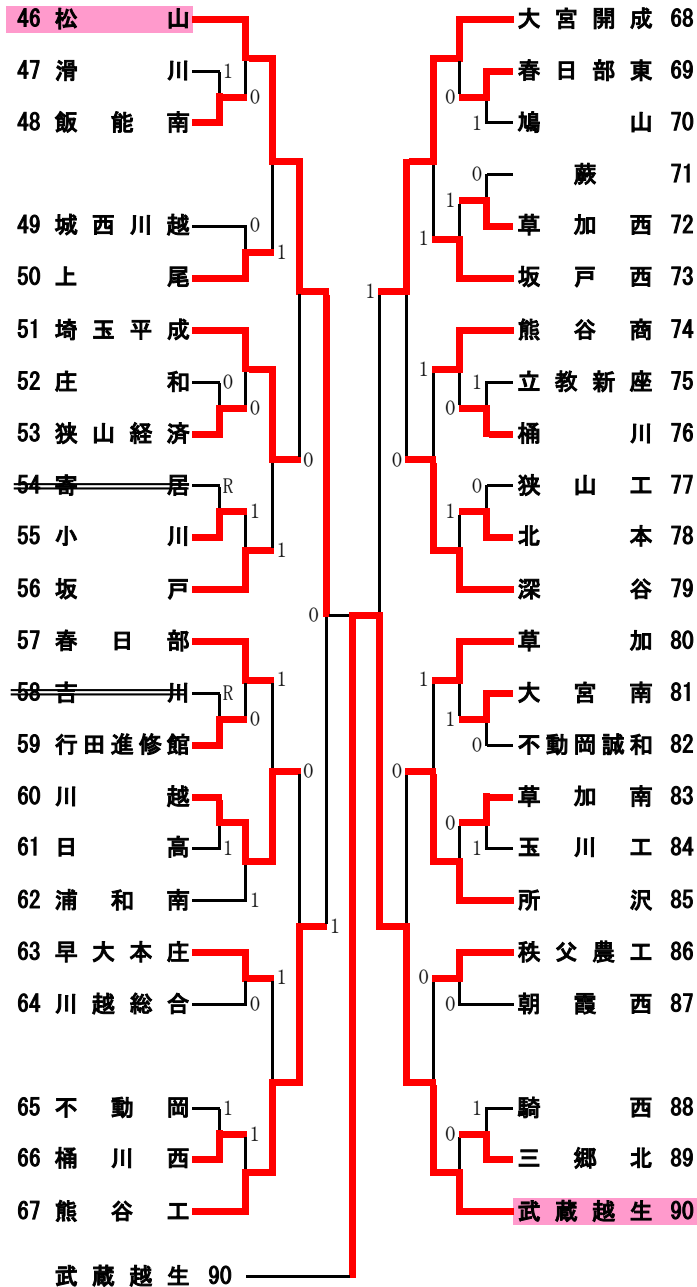

平成16年度 ソフトテニス関東大会埼玉県予選会 男子団体戦の部

[準々決勝]

|                   |
|-------------------|
| 1 川越東 ②-0 伊奈学園 17 |
| 岩崎・下田 ④-1 松浦・戸張   |
| 清水・鷺宮 ④-0 池田・馬場   |
| 松浦・小川 - 鈴木・中村     |

|                 |
|-----------------|
| 28 大宮 0-② 熊谷 45 |
| 濱川・吉田 3-④ 小林・内田 |
| 洪田・大竹 1-④ 飯塚・佐藤 |
| 大矢・石井 - 松井・足立   |

|                  |
|------------------|
| 46 松山 ②-1 熊谷工 67 |
| 上原・桜井 3-④ 山田・中落  |
| 鈴木・松田 ④-0 福井・古藤  |
| 岩田・清水 ④-1 駒場・矢島  |

|                     |
|---------------------|
| 68 大宮開成 1-② 武蔵越生 90 |
| 小塚・瀬尾 ④-1 外川・牧野     |
| 細井・吉田 0-④ 蛭間・岡崎     |
| 澤田・小久保 0-④ 野口・中村    |

[準決勝]

|                 |
|-----------------|
| 1 川越東 ②-1 熊谷 45 |
| 岩崎・下田 1-④ 小林・内田 |
| 清水・鷺宮 ④-0 飯塚・佐藤 |
| 松浦・小川 ④-0 松井・足立 |

|                   |
|-------------------|
| 46 松山 0-② 武蔵越生 90 |
| 細村・小河 1-④ 外川・牧野   |
| 鈴木・松田 0-④ 蛭間・岡崎   |
| 岩田・清水 - 野口・中村     |

[決勝]

|                   |
|-------------------|
| 1 川越東 ②-0 武蔵越生 90 |
| 久恒・下田 ④-3 外川・牧野   |
| 清水・鷺宮 ④-0 蛭間・岡崎   |
| 松浦・小川 - 野口・中村     |

[3位決定戦]

|                 |
|-----------------|
| 45 熊谷 1-② 松山 46 |
| 小林・内田 ④-0 細村・桜井 |
| 若松・森田 0-④ 鈴木・松田 |
| 松井・佐藤 2-④ 岩田・清水 |