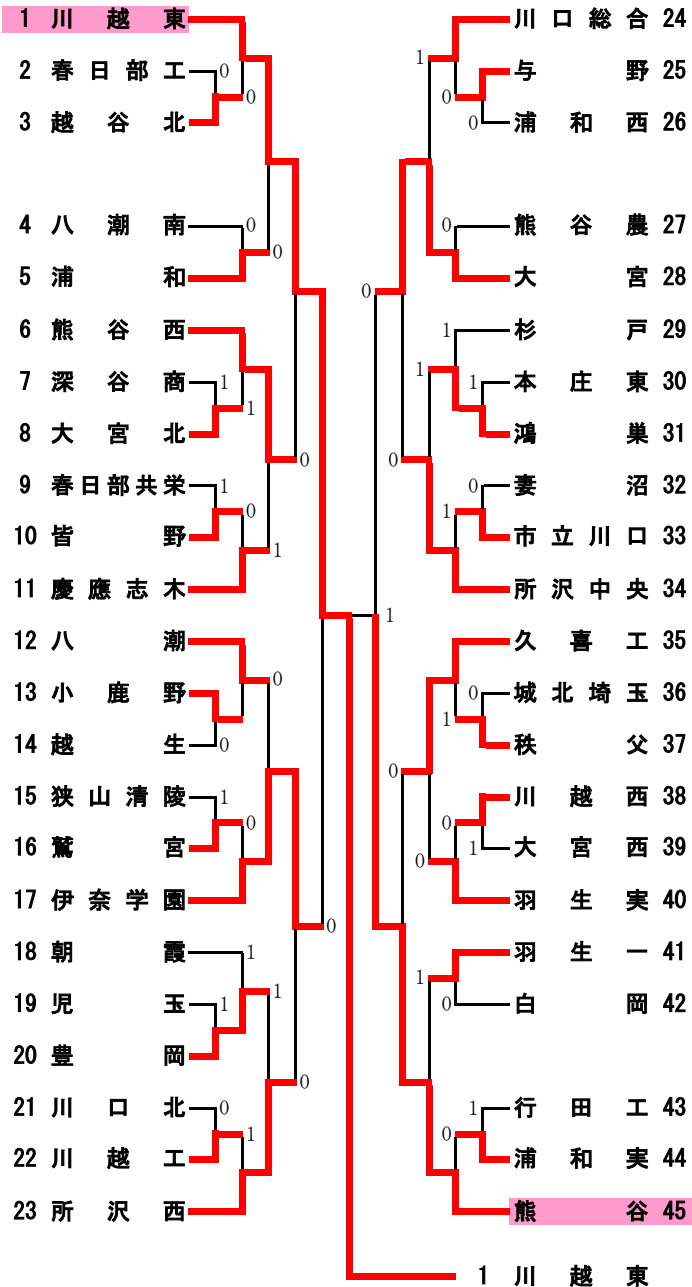

平成16年度 ソフトテニス関東大会埼玉県予選会 男子団体戦の部

[準々決勝]

|                   |
|-------------------|
| 1 川越東 ②-0 伊奈学園 17 |
| 岩崎・下田 ④-1 松浦・戸張   |
| 清水・鷺宮 ④-0 池田・馬場   |
| 松浦・小川 - 鈴木・中村     |

|                 |
|-----------------|
| 28 大宮 0-② 熊谷 45 |
| 濱川・吉田 3-④ 小林・内田 |
| 洪田・大竹 1-④ 飯塚・佐藤 |
| 大矢・石井 - 松井・足立   |

|                  |
|------------------|
| 46 松山 ②-1 熊谷工 67 |
| 上原・桜井 3-④ 山田・中落  |
| 鈴木・松田 ④-0 福井・古藤  |
| 岩田・清水 ④-1 駒場・矢島  |

|                     |
|---------------------|
| 68 大宮開成 1-② 武蔵越生 90 |
| 小塚・瀬尾 ④-1 外川・牧野     |
| 細井・吉田 0-④ 蛭間・岡崎     |
| 澤田・小久保 0-④ 野口・中村    |

[準決勝]

|                 |
|-----------------|
| 1 川越東 ②-1 熊谷 45 |
| 岩崎・下田 1-④ 小林・内田 |
| 清水・鷺宮 ④-0 飯塚・佐藤 |
| 松浦・小川 ④-0 松井・足立 |

|                   |
|-------------------|
| 46 松山 0-② 武蔵越生 90 |
| 細村・小河 1-④ 外川・牧野   |
| 鈴木・松田 0-④ 蛭間・岡崎   |
| 岩田・清水 - 野口・中村     |

[決勝]

|                   |
|-------------------|
| 1 川越東 ②-0 武蔵越生 90 |
| 久恒・下田 ④-3 外川・牧野   |
| 清水・鷺宮 ④-0 蛭間・岡崎   |
| 松浦・小川 - 野口・中村     |

[3位決定戦]

|                 |
|-----------------|
| 45 熊谷 1-② 松山 46 |
| 小林・内田 ④-0 細村・桜井 |
| 若松・森田 0-④ 鈴木・松田 |
| 松井・佐藤 2-④ 岩田・清水 |