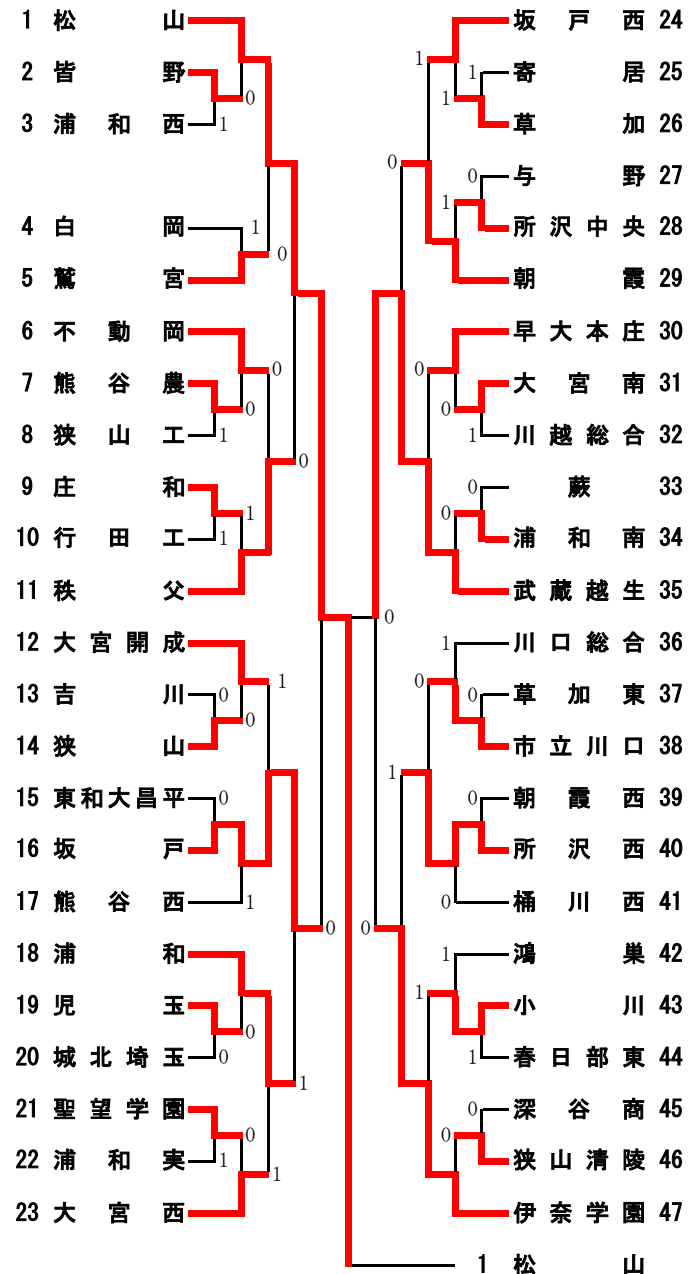

平成15年度 ソフトテニス関東大会埼玉県予選会

男子団体戦の部

[準々決勝]
1 松山 ② - 0 坂戸 16
久木野・黒瀬 ④ - 2 下田・砂川
竹間・伊原 ④ - 3 島田・柏又藤
高木・松岡 - 吉岡・斉藤

35 武蔵越生 ② - 0 伊奈学園 47
外川・牧野 ④ - 0 家村・菅井
蛭間・岡崎 ④ - 0 大竹・野沢
野口・田村 - 戸張・中村

48 熊谷 ② - 0 川越 65
小林・内田 ④ - 2 佐藤・渡辺
小池・原 - 不破・川島
中村・島村 ④ - 0 田端・鯉沼

83 川越東 ② - 0 秩父農工 84
島寄・田宮 ④ - 2 新井・原島
清水・鷺宮 ④ - 0 飯野・竹内
橋本・野村 - 長島・大野

[準決勝]
1 松山 ② - 0 武蔵越生 35
久木野・黒瀬 ④ - 1 外川・牧野
竹間・伊原 ④ - 3 蛭間・岡崎
高木・松岡 - 野口・田村

48 熊谷 0 - ② 川越東 83
小池・原 3 - ④ 島寄・田宮
小林・内田 2 - ④ 清水・鷺宮
中村・島村 - 橋本・野村

[決勝]
1 松山 0 - ② 川越東 83
久木野・黒瀬 2 - ④ 清水・鷺宮
竹間・伊原 1 - ④ 島寄・田宮
高木・松岡 - 橋本・野村

[3位決定戦]
35 武蔵越生 ② - 1 熊谷 48
小川・田村 0 - ④ 小池・原
外川・牧野 ④ - 1 小林・内田
蛭間・岡崎 ④ - 0 中村・島村

[5位決定戦]
47 伊奈学園 ② - 0 川越 65
戸張・中村 ④ - 0 田端・鯉沼
家村・菅井 ④ - 1 佐藤・渡辺
松浦・野沢 - 不破・川島