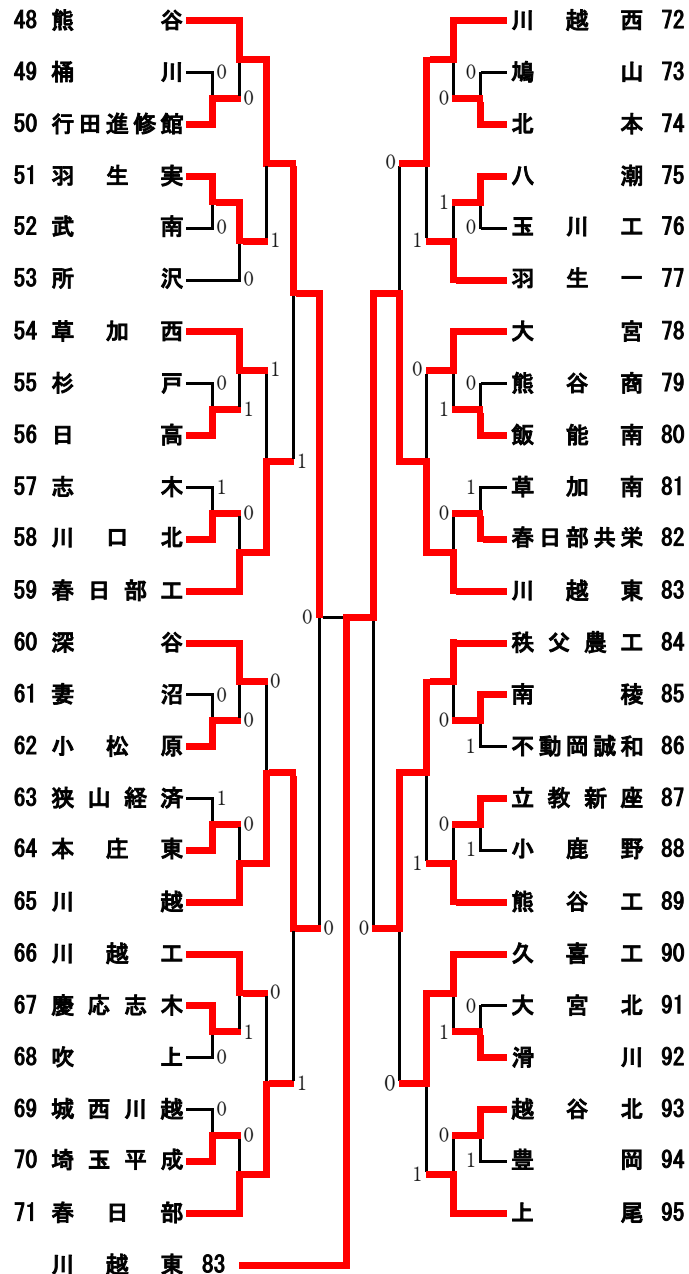

平成15年度 ソフトテニス関東大会埼玉県予選会

男子団体戦の部

[準々決勝]
1 松山 ② - 0 坂戸 16
久木野・黒瀬 ④ - 2 下田・砂川
竹間・伊原 ④ - 3 島田・柏又藤
高木・松岡 - 吉岡・斉藤

35 武蔵越生 ② - 0 伊奈学園 47
外川・牧野 ④ - 0 家村・菅井
蛭間・岡崎 ④ - 0 大竹・野沢
野口・田村 - 戸張・中村

48 熊谷 ② - 0 川越 65
小林・内田 ④ - 2 佐藤・渡辺
小池・原 - 不破・川島
中村・島村 ④ - 0 田端・鯉沼

83 川越東 ② - 0 秩父農工 84
島寄・田宮 ④ - 2 新井・原島
清水・鷺宮 ④ - 0 飯野・竹内
橋本・野村 - 長島・大野

[準決勝]
1 松山 ② - 0 武蔵越生 35
久木野・黒瀬 ④ - 1 外川・牧野
竹間・伊原 ④ - 3 蛭間・岡崎
高木・松岡 - 野口・田村

48 熊谷 0 - ② 川越東 83
小池・原 3 - ④ 島寄・田宮
小林・内田 2 - ④ 清水・鷺宮
中村・島村 - 橋本・野村

[決勝]
1 松山 0 - ② 川越東 83
久木野・黒瀬 2 - ④ 清水・鷺宮
竹間・伊原 1 - ④ 島寄・田宮
高木・松岡 - 橋本・野村

[3位決定戦]
35 武蔵越生 ② - 1 熊谷 48
小川・田村 0 - ④ 小池・原
外川・牧野 ④ - 1 小林・内田
蛭間・岡崎 ④ - 0 中村・島村

[5位決定戦]
47 伊奈学園 ② - 0 川越 65
戸張・中村 ④ - 0 田端・鯉沼
家村・菅井 ④ - 1 佐藤・渡辺
松浦・野沢 - 不破・川島