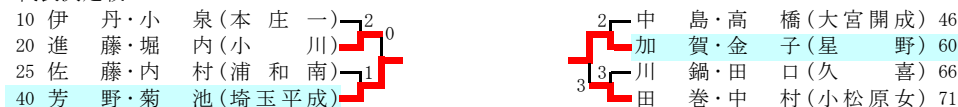

代表決定戦

※上位20ペアが関東大会出場