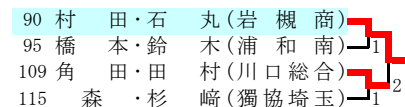

代表決定戦

※上位20ペアが関東大会出場