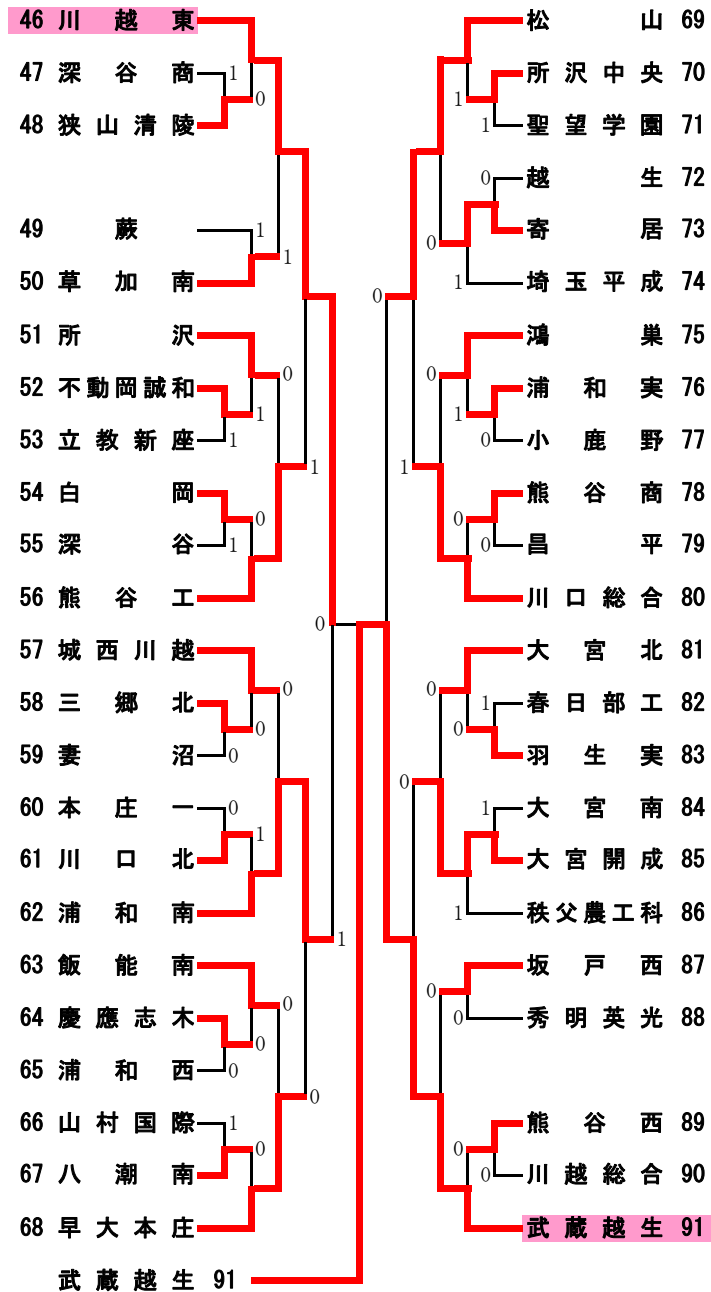

平成19年度 ソフトテニス関東大会埼玉県予選会

男子団体戦の部

[準々決勝]

1 上尾 ② - 1 浦和 17  
 長島・横田 3 - ④ 森田・立花  
 笠井・小関 ④ - 0 岡安・田中  
 下山・西埜 ④ - 0 佐藤・田丸

28 庄和 0 - ② 大宮西 45  
 忍田・五十嵐 2 - ④ 横田・米田  
 剣持・増田 3 - ④ 板倉・原田  
 筒井・大西 - 井出・大澤

46 川越東 ② - 1 浦和南 62  
 大熊・川尻 ④ - 2 阿久津・浜野  
 須田・下道 3 - ④ 高橋・山田  
 森田・橋本 ④ - 0 岡本・坂尾

69 松山 0 - ② 武蔵越生 91  
 秋吉・峰島 2 - ④ 平田・土屋  
 岡田・石川 1 - ④ 鈴木・半澤  
 永井・庭山 - 辺見・清水

[準決勝]

1 上尾 ② - 0 大宮西 45  
 笠井・小関 ④ - 1 横田・米田  
 長島・横田 ④ - 3 板倉・原田  
 下山・西埜 - 井出・大澤

46 川越東 0 - ② 武蔵越生 91  
 野口・下道 3 - ④ 鈴木・半澤  
 森田・川尻 1 - ④ 辺見・清水  
 越後・橋本 - 平田・土屋

[決勝]

1 上尾 1 - ② 武蔵越生 91  
 笠井・小関 ④ - 0 平田・土屋  
 長島・横田 2 - ④ 辺見・清水  
 下山・西埜 1 - ④ 鈴木・半澤

[3位決定戦]

45 大宮西 0 - ② 川越東 46  
 米田・原田 1 - ④ 須田・下道  
 横田・大澤 2 - ④ 大熊・川尻  
 井出・小野寺 - 森田・橋本