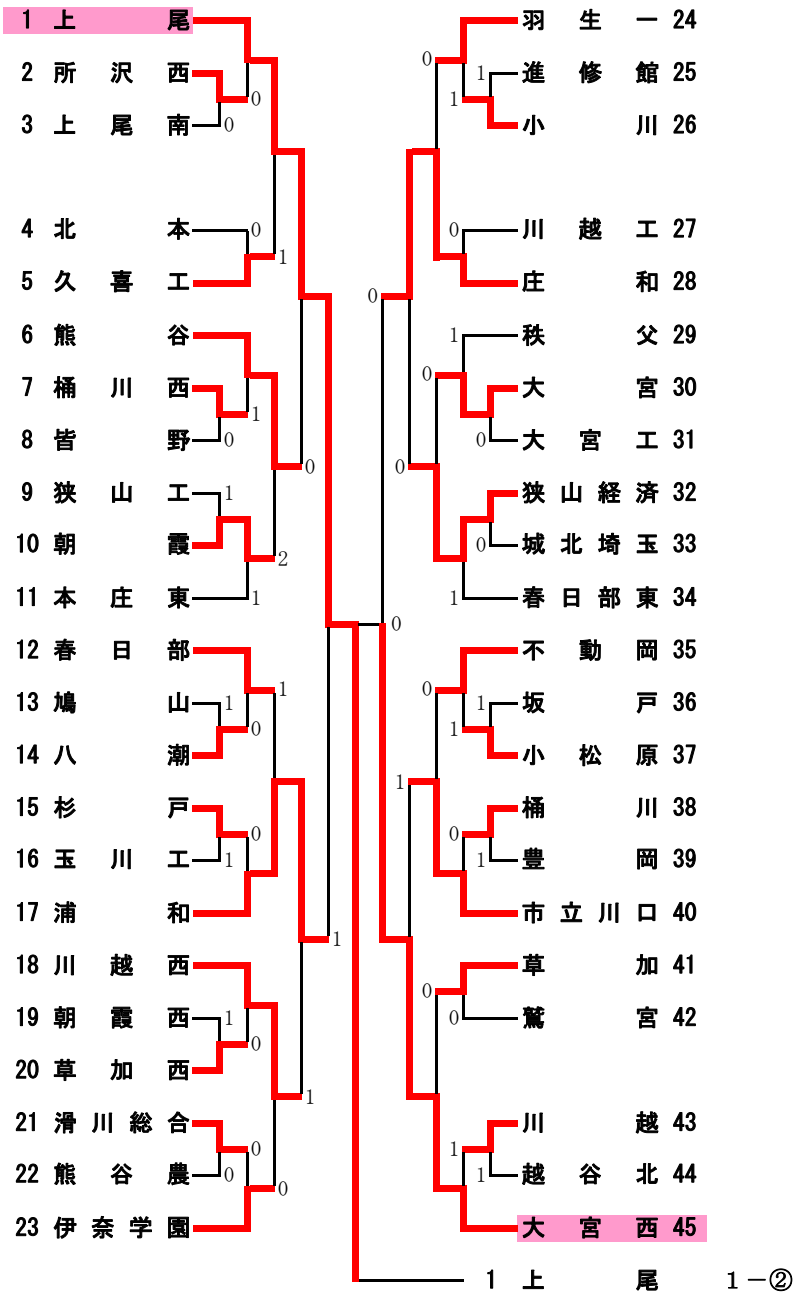

平成19年度 ソフトテニス関東大会埼玉県予選会

男子団体戦の部

[準々決勝]

1 上尾 ② - 1 浦和 17  
 長島・横田 3 - ④ 森田・立花  
 笠井・小関 ④ - 0 岡安・田中  
 下山・西埜 ④ - 0 佐藤・田丸

28 庄和 0 - ② 大宮西 45  
 忍田・五十嵐 2 - ④ 横田・米田  
 剣持・増田 3 - ④ 板倉・原田  
 筒井・大西 - 井出・大澤

46 川越東 ② - 1 浦和南 62  
 大熊・川尻 ④ - 2 阿久津・浜野  
 須田・下道 3 - ④ 高橋・山田  
 森田・橋本 ④ - 0 岡本・坂尾

69 松山 0 - ② 武蔵越生 91  
 秋吉・峰島 2 - ④ 平田・土屋  
 岡田・石川 1 - ④ 鈴木・半澤  
 永井・庭山 - 辺見・清水

[準決勝]

1 上尾 ② - 0 大宮西 45  
 笠井・小関 ④ - 1 横田・米田  
 長島・横田 ④ - 3 板倉・原田  
 下山・西埜 - 井出・大澤

46 川越東 0 - ② 武蔵越生 91  
 野口・下道 3 - ④ 鈴木・半澤  
 森田・川尻 1 - ④ 辺見・清水  
 越後・橋本 - 平田・土屋

[決勝]

1 上尾 1 - ② 武蔵越生 91  
 笠井・小関 ④ - 0 平田・土屋  
 長島・横田 2 - ④ 辺見・清水  
 下山・西埜 1 - ④ 鈴木・半澤

[3位決定戦]

45 大宮西 0 - ② 川越東 46  
 米田・原田 1 - ④ 須田・下道  
 横田・大澤 2 - ④ 大熊・川尻  
 井出・小野寺 - 森田・橋本