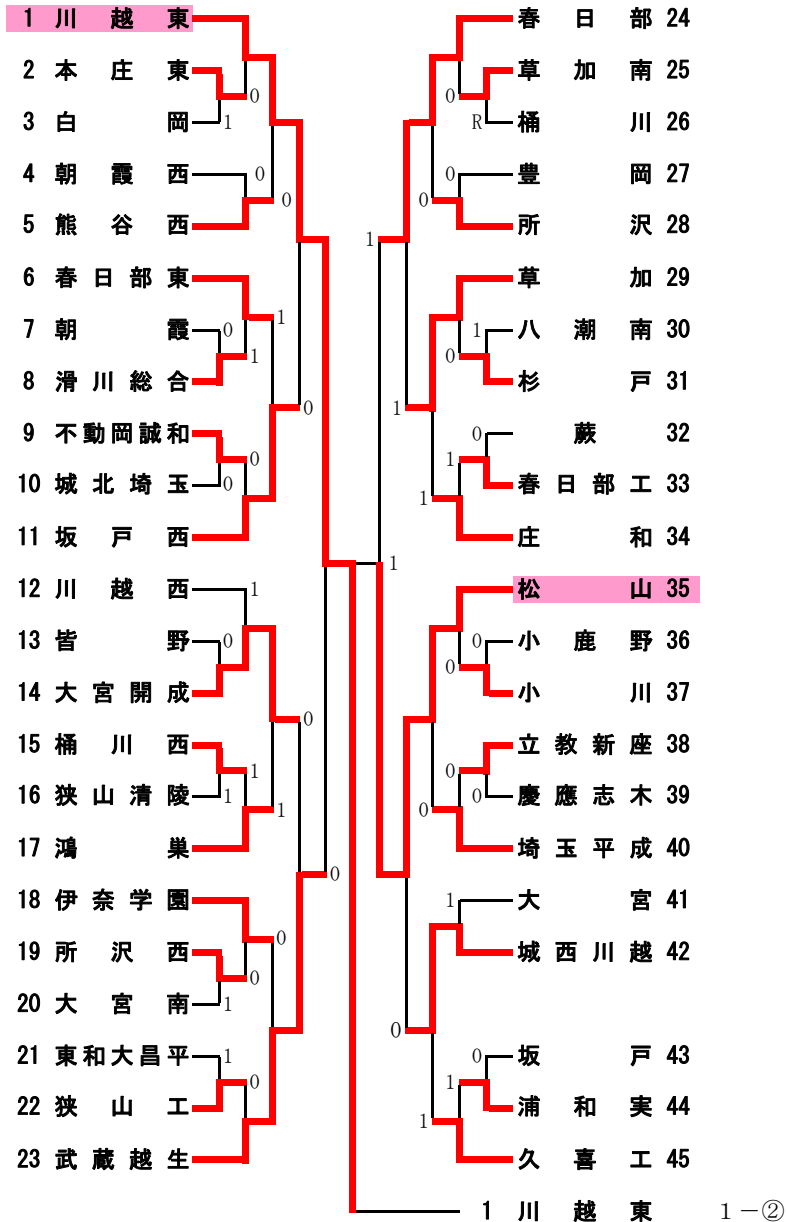

平成18年度 ソフトテニス関東大会埼玉県予選会

男子団体戦の部

[準々決勝]  
1 川越東 ② - 0 武蔵越生 23  
川合・白戸 ④ - ③ 大熊・矢野  
清水・下道 ④ - ③ 石井・松岡  
森田・千野 - ④ 辺見・佐竹

24 春日部 1 - ② 松山 35  
葉原・渋谷 0 - ④ 小澤・大  
岩本・溝端 ④ - ① 神田・伊藤  
藤田・長谷川 3 - ④ 宇都・勝田

50 大宮北 1 - ② 浦和 62  
小瀬・井上 ④ - ① 石田・稲葉  
宮木・村上 1 - ④ 吉川・水谷  
真柄・森田 2 - ④ 森田・立花

68 市立川口 0 - ② 上尾 89  
笹谷・上杉 0 - ④ 長島・飯山  
近澤・矢沼 1 - ④ 伊藤・鈴木  
矢澤・矢作 - ④ 笠井・小関

[準決勝]  
1 川越東 ② - 1 松山 35  
川合・白戸 ④ - ① 神田・伊藤  
清水・下道 2 - ④ 小澤・大  
森田・千野 ④ - 0 宇都・勝田

62 浦和 1 - ② 上尾 89  
吉川・水谷 ④ - ② 大城戸・益田  
石田・稲葉 0 - ④ 伊藤・鈴木  
森田・立花 2 - ④ 笠井・小関

[決勝]  
1 川越東 1 - ② 上尾 89  
川合・白戸 1 - ④ 長島・飯山  
清水・下道 ④ - ② 伊藤・鈴木  
森田・千野 1 - ④ 笠井・小関

[3位決定戦]  
35 松山 ② - 1 浦和 62  
鷲巢・勝田 3 - ④ 吉川・水谷  
神田・伊藤 ④ - ① 森田・立花  
小澤・大 ④ - ② 石田・稲葉