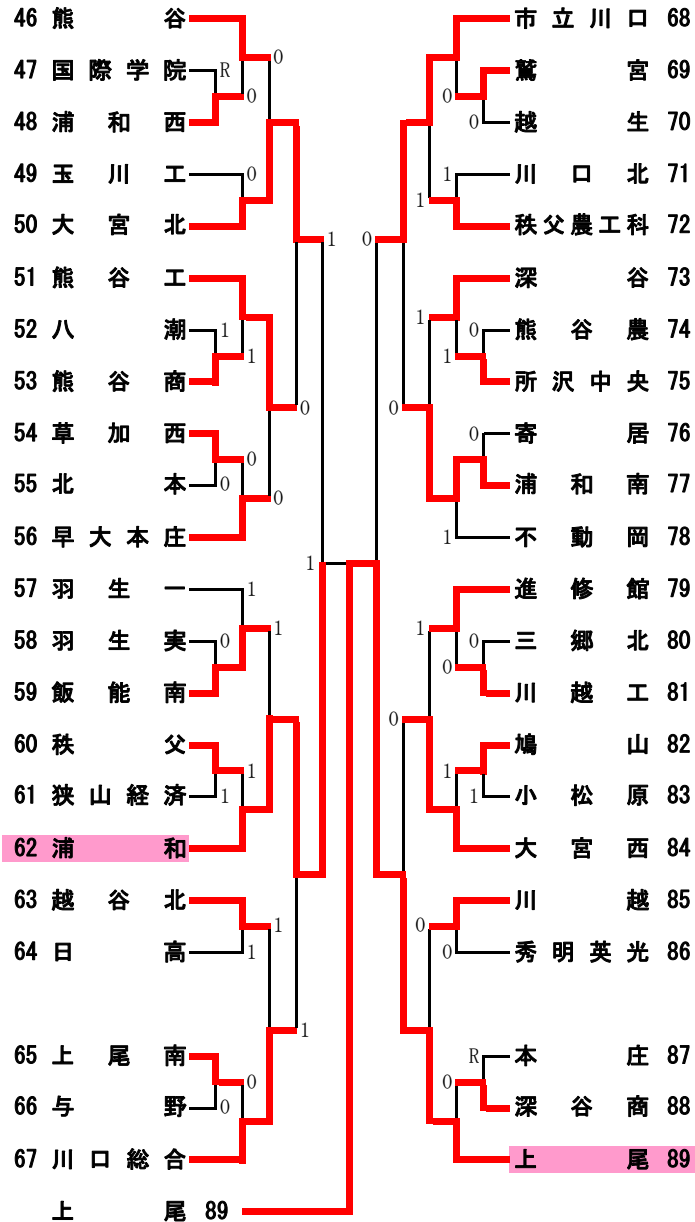

平成18年度 ソフトテニス関東大会埼玉県予選会

男子団体戦の部

[準々決勝]  
1 川越東 ② - 0 武蔵越生 23  
川合・白戸 ④ - ③ 大熊・矢野  
清水・下道 ④ - ③ 石井・松岡  
森田・千野 - ④ 辺見・佐竹

24 春日部 1 - ② 松山 35  
葉原・渋谷 0 - ④ 小澤・大  
岩本・溝端 ④ - ① 神田・伊藤  
藤田・長谷川 3 - ④ 宇都・勝田

50 大宮北 1 - ② 浦和 62  
小瀬・井上 ④ - ① 石田・稲葉  
宮木・村上 1 - ④ 吉川・水谷  
真柄・森田 2 - ④ 森田・立花

68 市立川口 0 - ② 上尾 89  
笹谷・上杉 0 - ④ 長島・飯山  
近澤・矢沼 1 - ④ 伊藤・鈴木  
矢澤・矢作 - ④ 笠井・小関

[準決勝]  
1 川越東 ② - 1 松山 35  
川合・白戸 ④ - ① 神田・伊藤  
清水・下道 2 - ④ 小澤・大  
森田・千野 ④ - 0 宇都・勝田

62 浦和 1 - ② 上尾 89  
吉川・水谷 ④ - ② 大城戸・益田  
石田・稲葉 0 - ④ 伊藤・鈴木  
森田・立花 2 - ④ 笠井・小関

[決勝]  
1 川越東 1 - ② 上尾 89  
川合・白戸 1 - ④ 長島・飯山  
清水・下道 ④ - ② 伊藤・鈴木  
森田・千野 1 - ④ 笠井・小関

[3位決定戦]  
35 松山 ② - 1 浦和 62  
鷲巢・勝田 3 - ④ 吉川・水谷  
神田・伊藤 ④ - ① 森田・立花  
小澤・大 ④ - ② 石田・稲葉