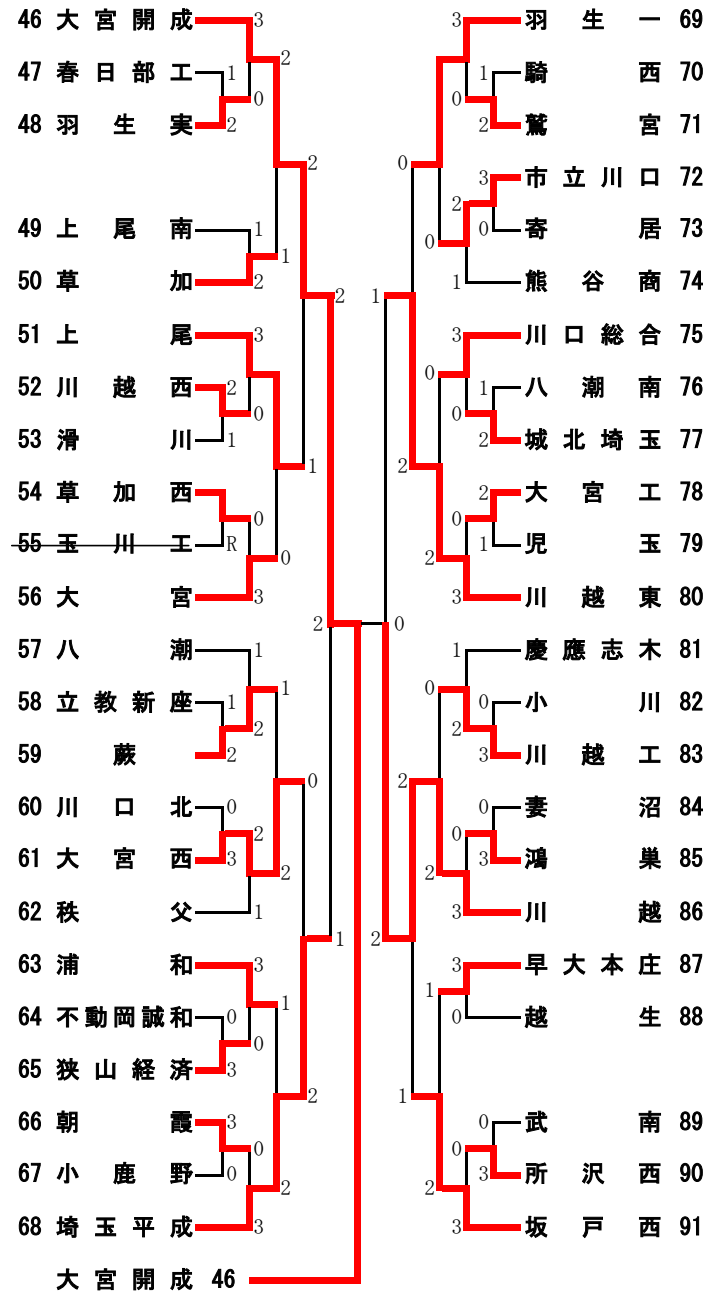

平成17年度 ソフトテニス関東大会埼玉県予選会

男子団体戦の部

[準々決勝]

1 松山 ② - 1 熊谷 23  
 鈴木・松田 0 - ④ 松井・内田  
 関原・小河 ④ - 3 新井・菅谷  
 菊地・渡部 ④ - 2 須藤・井上

24 久喜工 0 - ② 武蔵越生 45  
 中西・荒井 2 - ④ 外川・牧野  
 小山・香山 2 - ④ 御崎・矢野  
 新井・小野 - 小川・和田

46 大宮開成 1 - ② 埼玉平成 68  
 砂川・五十嵐 3 - ④ 福島・柳  
 宮崎・本多 ④ - 0 角屋・武山  
 細井・瀬尾 ④ - 1 権田・島田

80 川越東 1 - ② 川越 86  
 湯浅・間野 3 - ④ 池田・茂木  
 清水・米田 ④ - 1 斉藤・足立  
 南・小川 3 - ④ 斎藤・岡田

[準決勝]

1 松山 ② - 1 武蔵越生 45  
 鈴木・松田 ④ - 0 小川・和田  
 関原・小河 0 - ④ 外川・牧野  
 菊地・渡部 ④ - 2 御崎・矢野

46 大宮開成 ② - 0 川越 86  
 宮崎・本多 ④ - 2 池田・茂木  
 砂川・五十嵐 ④ - 3 斉藤・足立  
 細井・瀬尾 - 斉藤・岡田

[決勝]

1 松山 1 - ② 大宮開成 46  
 関原・小河 2 - ④ 宮崎・本多  
 鈴木・松田 ④ - 2 砂川・五十嵐  
 菊地・渡部 3 - ④ 細井・瀬尾

[3位決定戦]

45 武蔵越生 ② - 0 川越 86  
 外川・牧野 ④ - 0 斉藤・足立  
 小川・和田 ④ - 2 斎藤・岡田  
 御崎・矢野 - 池田・茂木