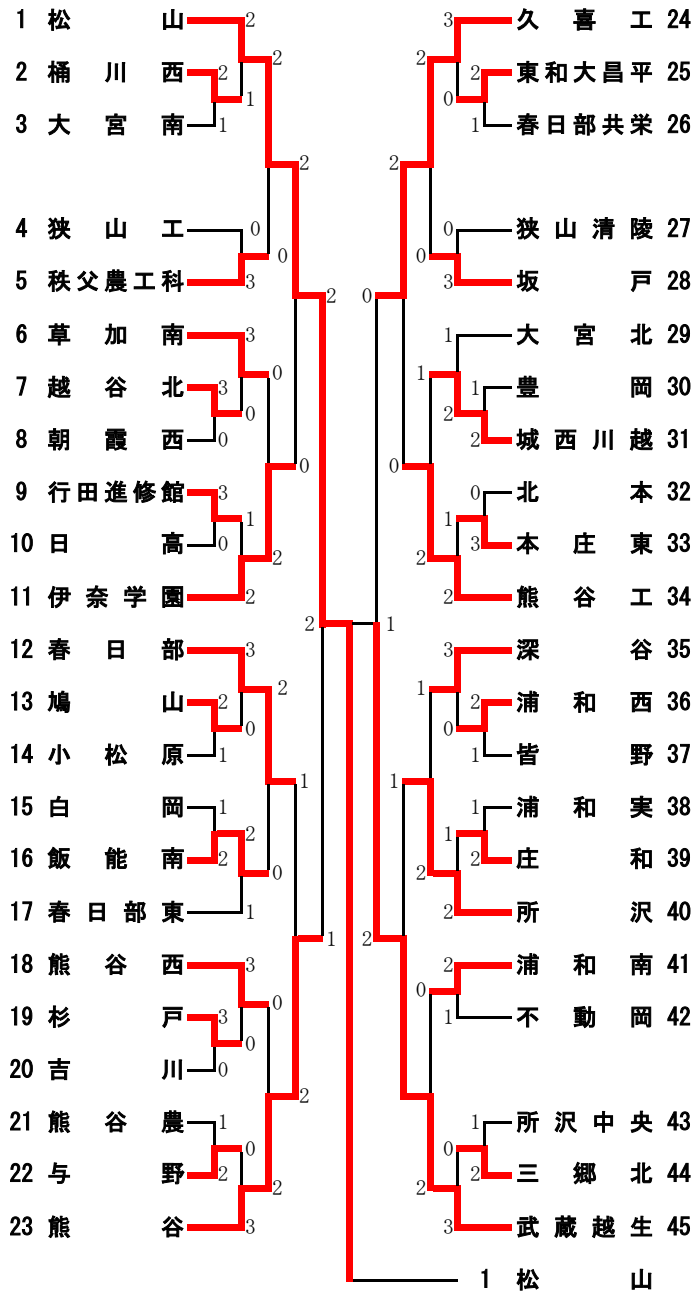

平成17年度 ソフトテニス関東大会埼玉県予選会

男子団体戦の部

[準々決勝]

1 松山 ② - 1 熊谷 23  
 鈴木・松田 0 - ④ 松井・内田  
 関原・小河 ④ - 3 新井・菅谷  
 菊地・渡部 ④ - 2 須藤・井上

24 久喜工 0 - ② 武蔵越生 45  
 中西・荒井 2 - ④ 外川・牧野  
 小山・香山 2 - ④ 御崎・矢野  
 新井・小野 - 小川・和田

46 大宮開成 1 - ② 埼玉平成 68  
 砂川・五十嵐 3 - ④ 福島・柳  
 宮崎・本多 ④ - 0 角屋・武山  
 細井・瀬尾 ④ - 1 権田・島田

80 川越東 1 - ② 川越 86  
 湯浅・間野 3 - ④ 池田・茂木  
 清水・米田 ④ - 1 斉藤・足立  
 南・小川 3 - ④ 斎藤・岡田

[準決勝]

1 松山 ② - 1 武蔵越生 45  
 鈴木・松田 ④ - 0 小川・和田  
 関原・小河 0 - ④ 外川・牧野  
 菊地・渡部 ④ - 2 御崎・矢野

46 大宮開成 ② - 0 川越 86  
 宮崎・本多 ④ - 2 池田・茂木  
 砂川・五十嵐 ④ - 3 斉藤・足立  
 細井・瀬尾 - 斉藤・岡田

[決勝]

1 松山 1 - ② 大宮開成 46  
 関原・小河 2 - ④ 宮崎・本多  
 鈴木・松田 ④ - 2 砂川・五十嵐  
 菊地・渡部 3 - ④ 細井・瀬尾

[3位決定戦]

45 武蔵越生 ② - 0 川越 86  
 外川・牧野 ④ - 0 斉藤・足立  
 小川・和田 ④ - 2 斎藤・岡田  
 御崎・矢野 - 池田・茂木