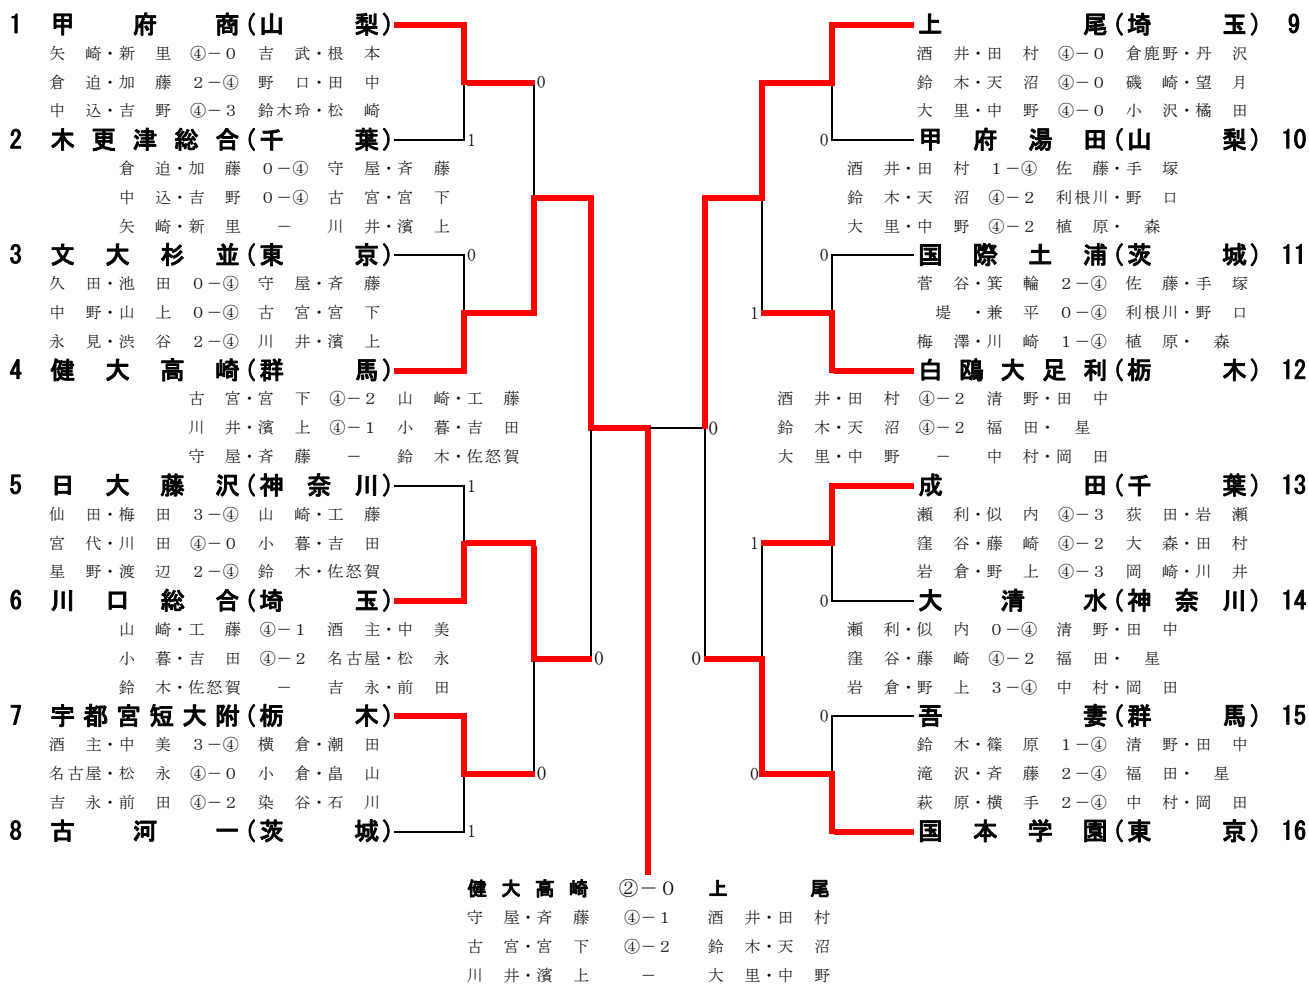

平成18年度 第32回関東高等学校選抜ソフトテニス大会 女子の部

平成19年1月6日 東京体育館

代表決定戦