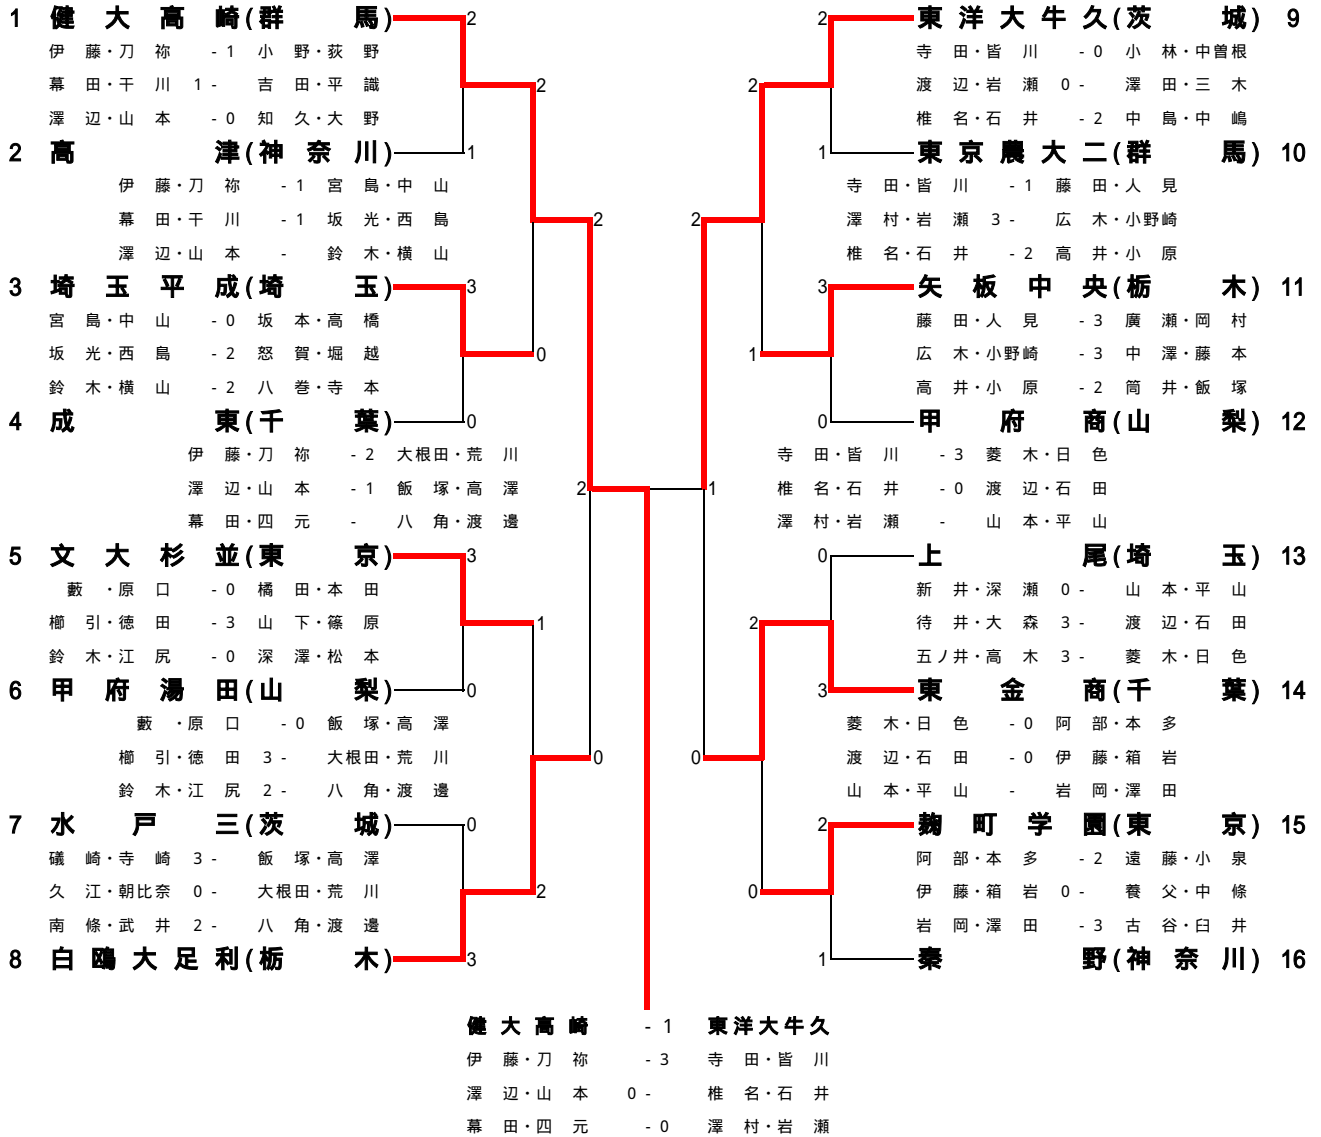

平成16年度 第30回関東高等学校選抜ソフトテニス大会 女子の部

平成17年1月6日 東京体育館

代表決定戦