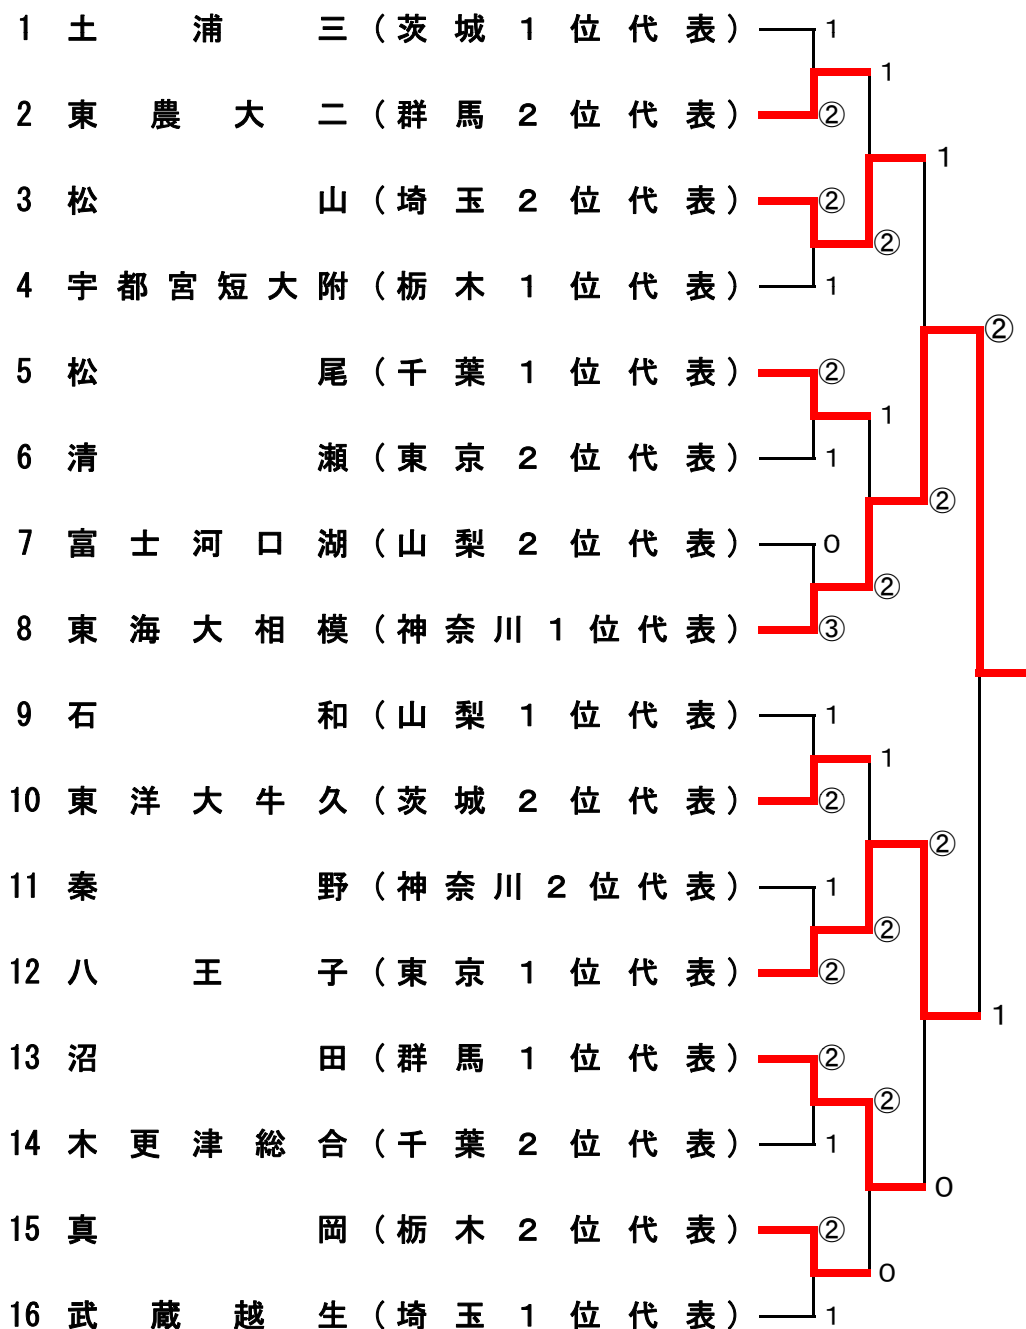

平成20年度 第34回関東高校選抜ソフトテニス大会 男子の部

敗者復活代表決定戦

平成20年度 第34回関東高校選抜ソフトテニス大会 男子の部

1回戦

1	土 浦 三 (茨 城)	1 - ②	東 農 大 二 (群 馬)	2
	石塚 啓 千明 将也 井坂 建史 牧野 翔汰 大槻 翔平 大場 吉博	1 - ④ ④ - 2 0 - ④	関口 岬 伴場 貴大 茂木 勇人 岩崎 湧士 萩原 永晃 後藤 栄貴	
3	松 山 (埼 玉)	② - 1	宇 都 宮 短 大 附 (栃 木)	4
	佐久間 俊文 大門 将太 栗林 拓也 峰嶋 駿 秋元 佑太 浅見 和也	④ - 3 2 - ④ ④ - 3	鈴木 一彌 鍛治 恭佑 吉永 湧紀 濱崎 誠也 飯野 純吾 島村 直希	
5	松 尾 (千 葉)	② - 1	清 瀬 (東 京)	6
	永野 高博 深井 啓陽 印東 尚志 宮沢 将征 宮野 恭平 鈴木 陽介	④ - 1 ④ - 0 2 - ④	清水 佑樹 田中 翔太 古別府 将史 萩田 晃士 石上 友章 小栗 樹	
7	富 士 河 口 湖 (山 梨)	0 - ③	東 海 大 相 模 (神 奈 川)	8
	山口 陽人 須藤 英男 渡辺 裕秀 小林 和敬 佐々木 寛也 渡辺 航平	1 - ④ 1 - ④ 3 - ④	中野 良太 渡辺 裕樹 淡野 勇輝 袖山 拓希 中野 寛大 落合 弘丞	
9	石 和 (山 梨)	1 - ②	東 洋 大 牛 久 (茨 城)	10
	矢崎 遼馬 岡部 祐哉 小林 寛幸 徳田 光平 井上 成美 笠井 裕樹	2 - ④ 2 - ④ ④ - 1	岡崎 隆彦 大庭 怜於奈 安藤 駿平 加藤 朝規 上野 貴寛 西原 正悟	
11	秦 野 (神 奈 川)	1 - ②	八 王 子 (東 京)	12
	谷 步 安藤 大樹 杉山 優介 嶋田 創大 多田 京平 石綿 佑季	④ - 3 1 - ④ 3 - ④	南 涼太 末永 晨 白木 和磨 八木 眞也 橋本 祐佑 小澤 英雄	
13	沼 田 (群 馬)	② - 1	木 更 津 総 合 (千 葉)	14
	櫻間 友帆 原 靖昇 八木 俊 平形 昌大 田子 直道 金古 翔太	④ - 3 1 - ④ ④ - 1	小野 眞輝 木川 拓也 山下 祐平 木谷 有希 和知 雄大 小沼 幸弘	
15	真 岡 (栃 木)	② - 1	武 蔵 越 生 (埼 玉)	16
	仙波 大志 阿久津 司 小筆 淳平 赤羽 正彰 岡市 晴樹 霧生 貴裕	④ - 1 2 - ④ ④ - 1	中島 悠真 中島 駿輔 榎本 直也 浅野 友宏 足立 賢治 田中 成生	

平成20年度 第34回関東高校選抜ソフトテニス大会 男子の部

準々決勝

2	東農大 萩原 永晃 後藤 栄貴 関口 岬 伴場 貴大 茂木 勇人 岩崎 湧士	二(群馬)	1	-	②	松山(埼玉)	3	佐久間 俊文 大門 将太 栗林 拓也 峰嶋 駿 秋元 佑太 浅見 和也
5	松尾(千葉) 永野 高博 深井 啓陽 印東 尚志 宮沢 将征 村杉 友和 遠藤 勝幸	葉)	1	-	②	東海大相模(神奈川)	8	中野 良太 渡辺 裕樹 淡野 勇輝 袖山 拓希 中野 寛大 落合 弘丞
10	東洋大牛久(茨城) 上野 貴寛 西原 正悟 安藤 駿平 加藤 朝規 岡崎 隆彦 大庭 怜於奈	城)	1	-	②	八王子(東京)	12	南 涼太 末永 晨 白木 和磨 八木 眞也 橋本 祐佑 小澤 英雄
13	沼田(群馬) 櫻間 友帆 原 靖昇 田子 直道 金古 翔太 八木 俊 平形 昌大	馬)	②	-	0	真岡(栃木)	15	仙波 大志 阿久津 司 小筆 淳平 赤羽 正彰 岡市 晴樹 霧生 貴裕

平成20年度 第34回関東高校選抜ソフトテニス大会 男子の部

敗者復活代表決定戦

2	東農大	二(群馬)	②	-	1	松		尾(千葉)	5
	茂木	勇人	0	-	④		永野	高博	
	岩崎	湧士					深井	啓陽	
	関口	岬	④	-	2		印東	尚志	
	伴場	貴大					宮沢	将征	
	萩原	永晃	④	-	0		宮野	恭平	
	後藤	栄貴					鈴木	陽介	
10	東洋大	牛久(茨城)	1	-	②	真		岡(栃木)	15
	岡崎	隆彦	2	-	④		仙波	大志	
	西原	正悟					阿久津	司	
	安藤	駿平	④	-	2		小筆	淳平	
	加藤	朝規					赤羽	正彰	
	荒井	涉	2	-	④		岡市	晴樹	
	嶋野	陽介					霧生	貴裕	