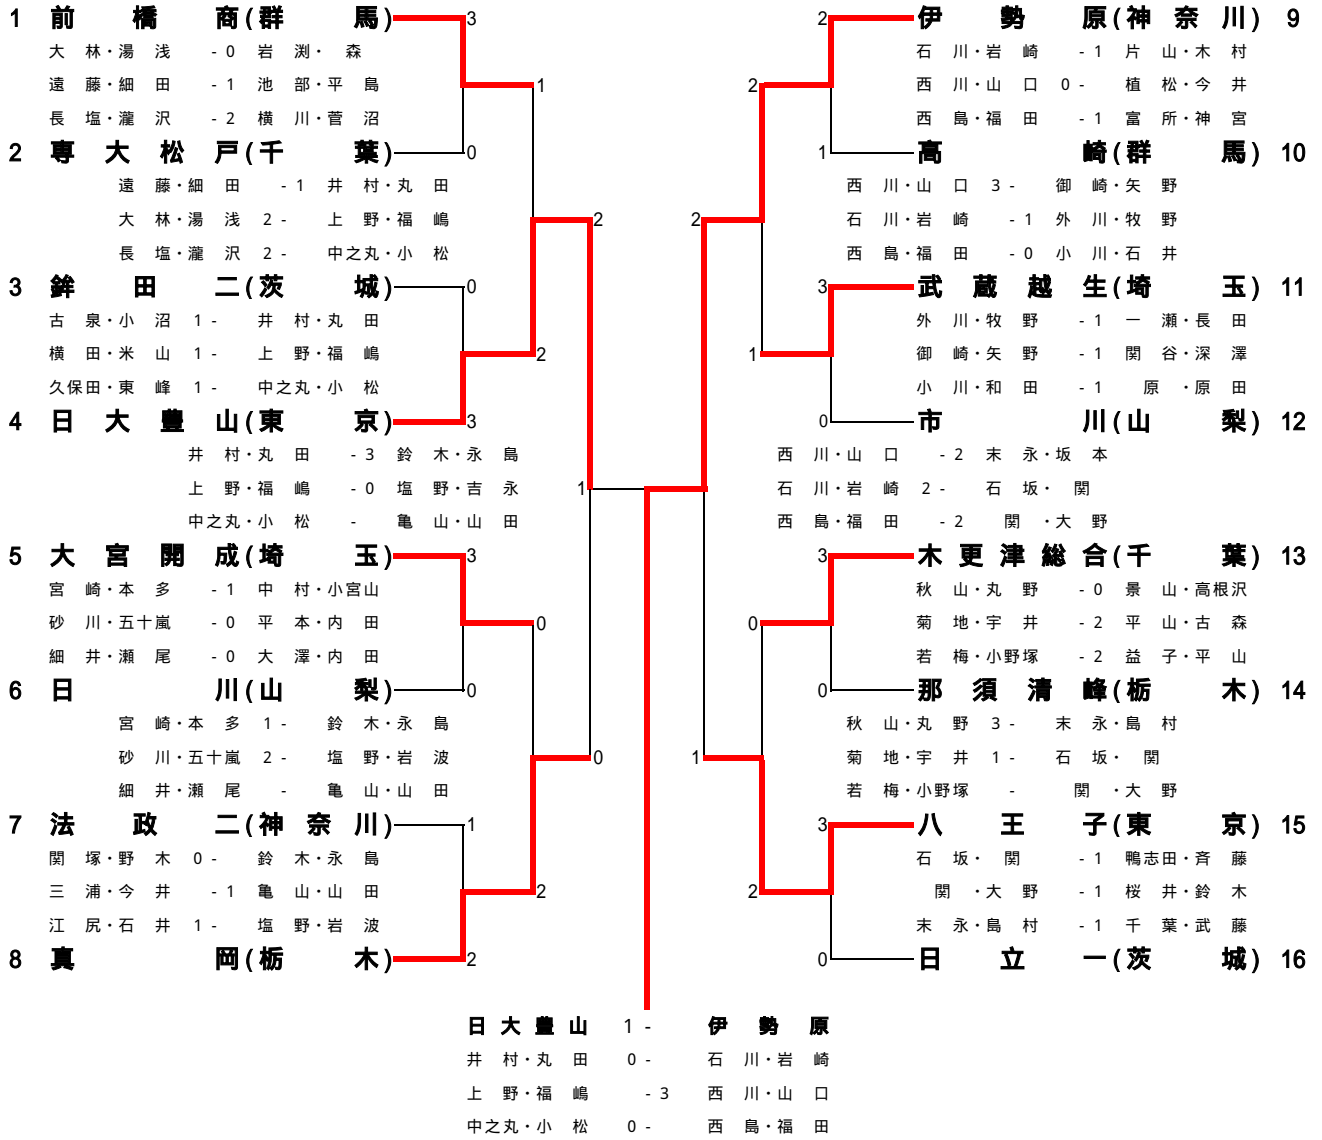

平成16年度 第30回関東高等学校選抜ソフトテニス大会 男子の部

平成17年1月15・16日 千葉市体育館

代表決定戦