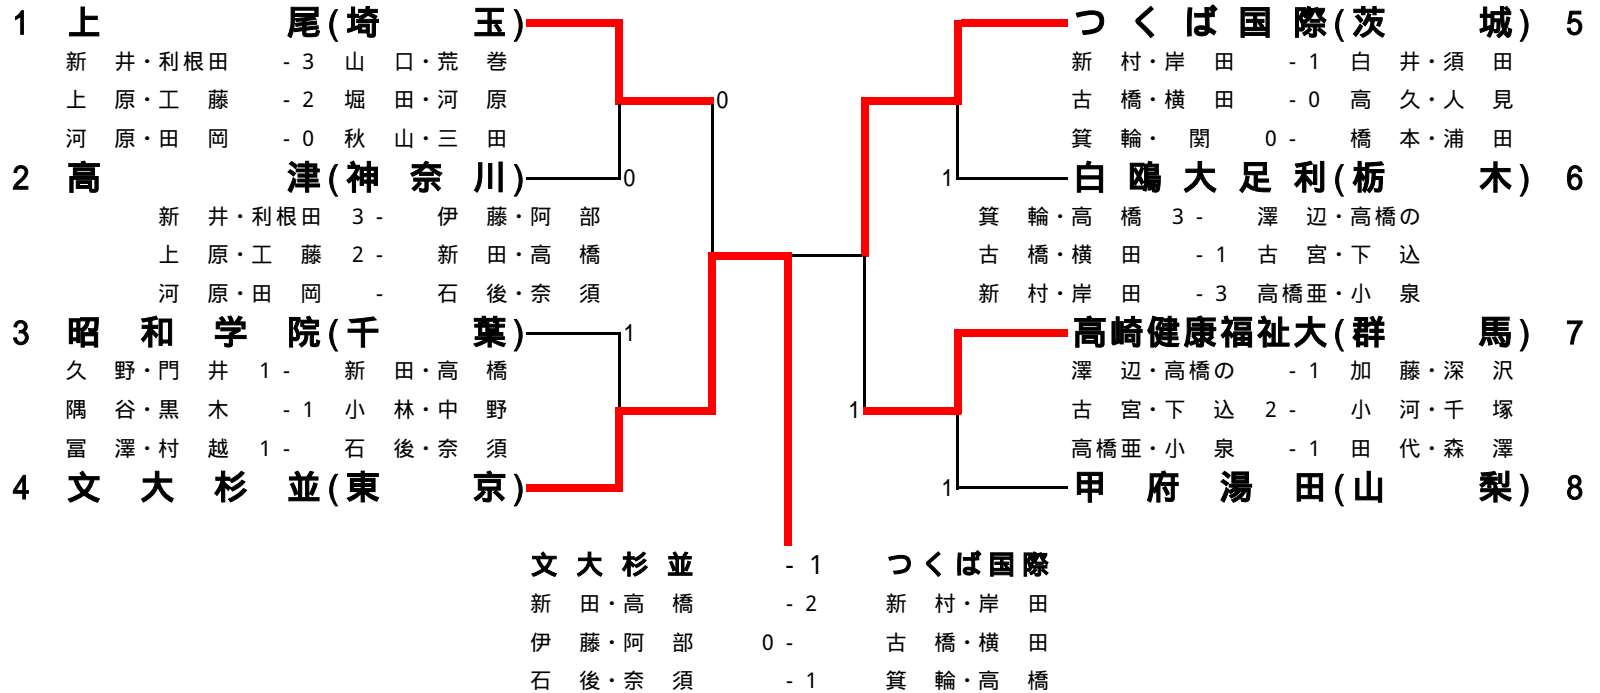

平成14年度 第28回関東高等学校選抜ソフトテニス大会 女子の部

平成15年1月7日 東京体育館

代表決定戦