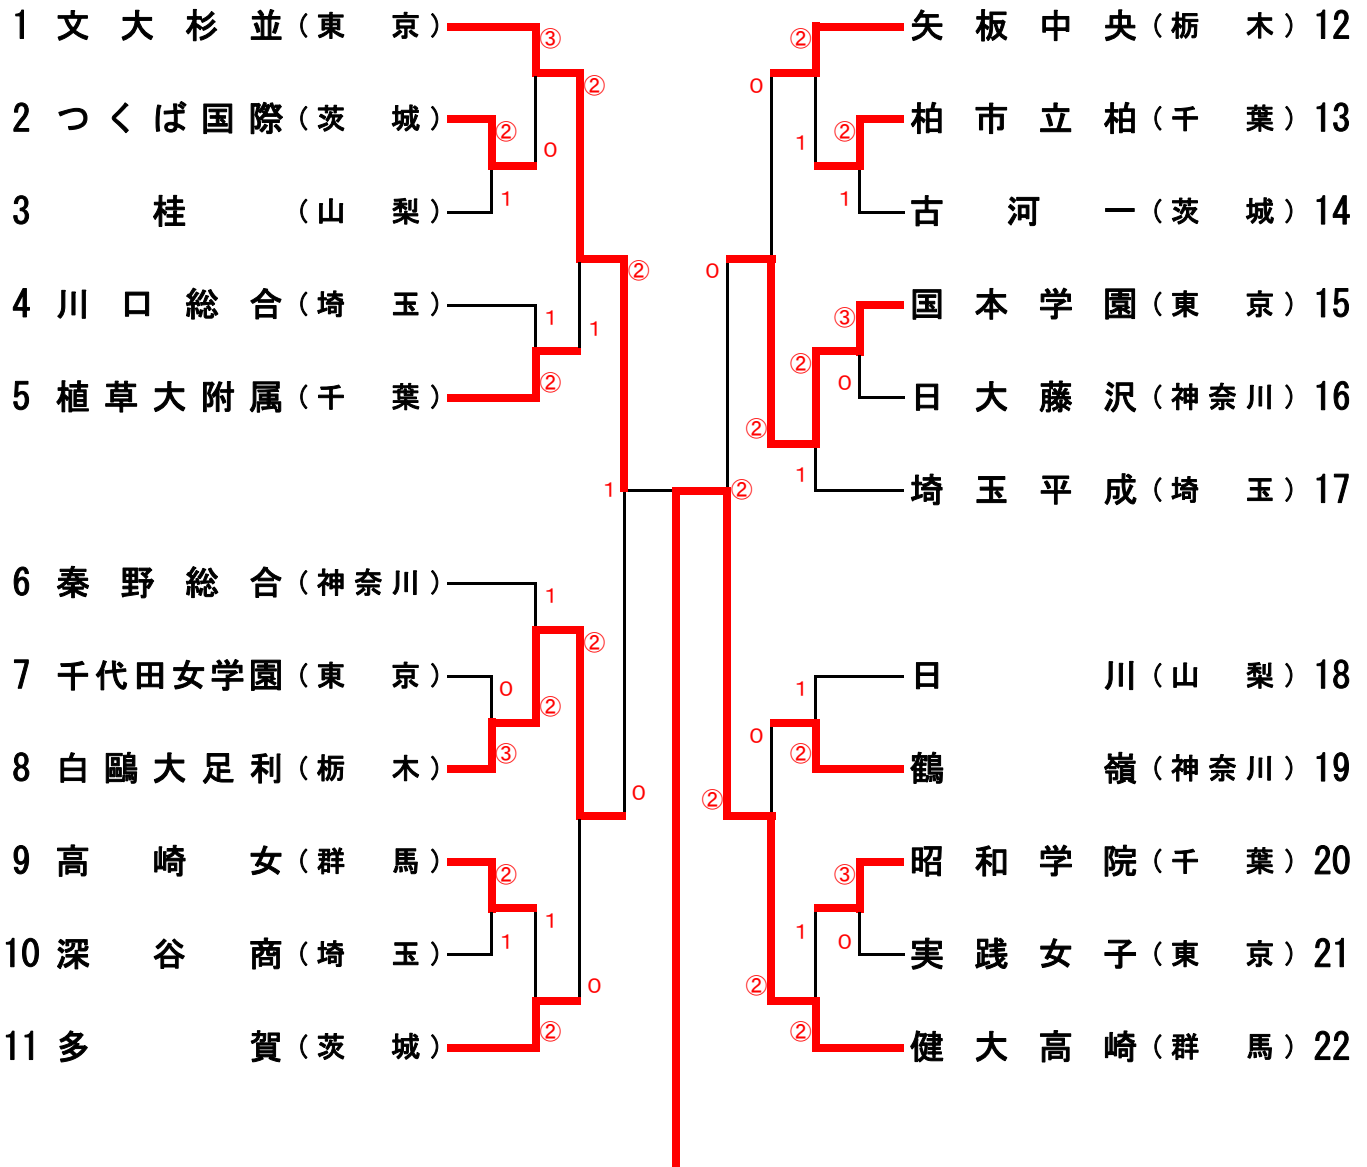

平成22年度 第51回関東高等学校ソフトテニス団体選手権大会
【女子の部】

文大杉並	1-②	健大高崎
加藤・竹武	0-④	坂東・大崎
海野・小林	④-1	原野・解良
加瀬・山瀬	3-④	長谷部・菅原

平成22年度 第51回関東高等学校ソフトテニス団体選手権大会
【女子の部】

No. 学校名 都県名 学校名 都県名 No.

【準決勝】

1 文大杉並(東京) ② - 0 白鷗大足利(栃木) 8

海野 梨菜
小林 美咲