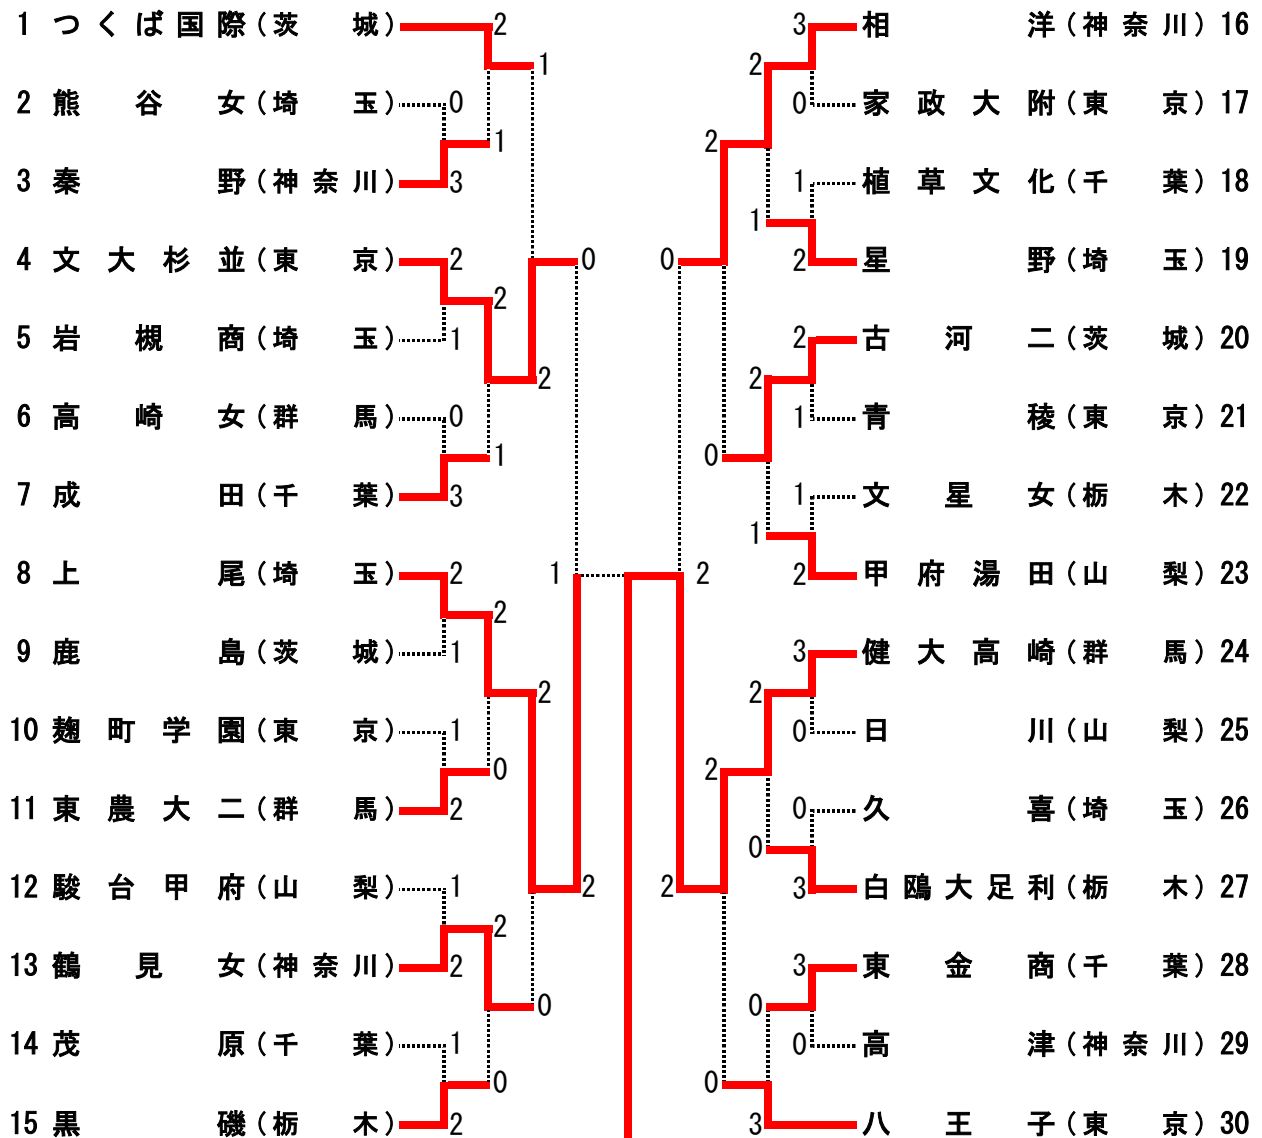

平成15年度 関東高等学校ソフトテニス団体選手権
女子の部

上尾	1-②	健大高崎
上原・工藤	3-④	澤辺・高橋
河原・田岡	④-1	高橋・掛端
新井・利根田	0-④	佐藤・小泉

平成15年度 関東高等学校ソフトテニス団体選手権
女子の部 準決勝・決勝

No. 学校名 都県名 学校名 都県名 No.

【準決勝】

4 文大杉並(東京) 0 - ② 上尾(埼玉) 8

	3	-	⑤	
	④	-	2	
3	0	-	④	④
	④	-	0	
	2	-	④	
	⑥	-	4	
	3	-	⑦	