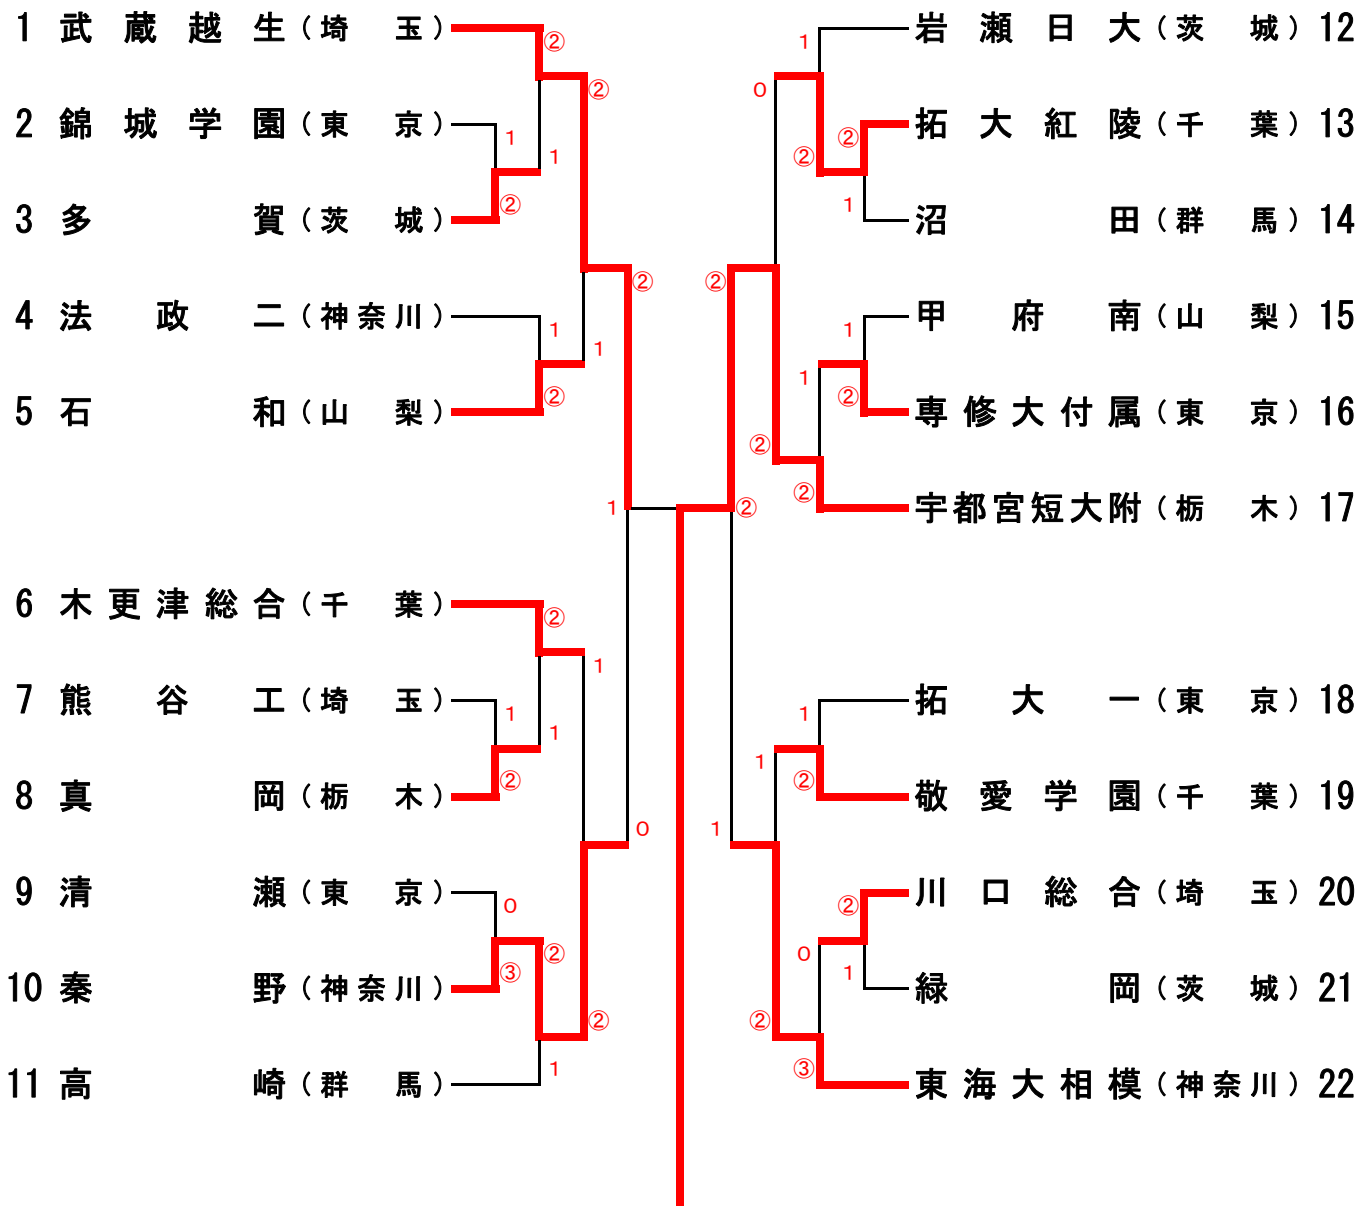

平成22年度 第51回関東高等学校ソフトテニス団体選手権大会
【男子の部】

武蔵越生	1 - ②	宇都宮短大附
中島・石川	④ - 3	本城・赤坂
黒川・二宮	0 - ④	我妻・伊藤
足立・神部	1 - ④	和久・川俣

平成22年度 第51回関東高等学校ソフトテニス団体選手権大会
【男子の部】

No. 学校名 都県名 学校名 都県名 No.

【準決勝】

1 武蔵越生(埼玉) ② - 0 秦野(神奈川) 10

本城 若将	④	3	-	⑤	3	齋藤 大陸
赤坂 浩史		0	-	④		吉井 健史
		⑤	-	3		
		2	-	④		
		⑥	-	④		
		④	-	2		
		⑦	-	3		

我妻 寛之	3	2	-	④	④	淡野 勇輝
伊藤 佑将		⑤	-	3		中川 拳
		1	-	④		
		④	-	1		
		2	-	④		
		④	-	2		

和久 晃輔	④	2	-	④	3	糸 海斗
川俣 正太		④	-	2		菅原 貴之
		2	-	④		
		⑥	-	④		
		④	-	2		
		4	-	⑥		
		⑦	-	1		