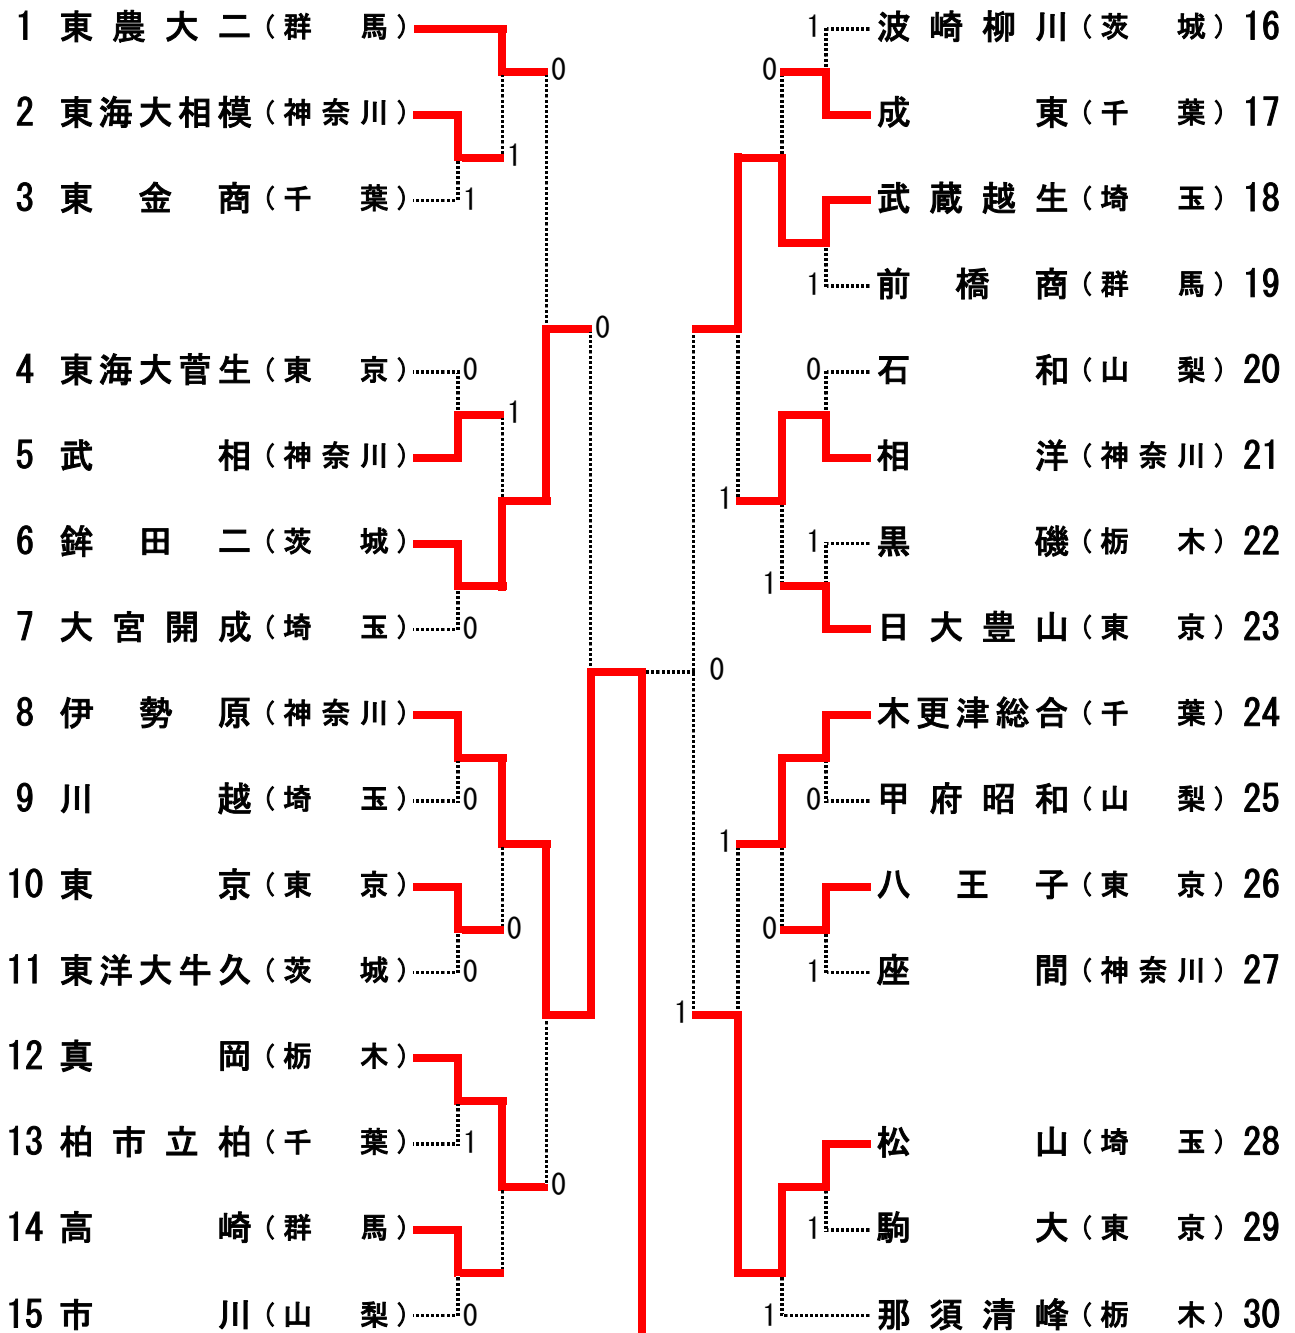

平成17年度 第46回関東高等学校ソフトテニス団体選手権大会
【男子の部】

伊勢原	②-0	武蔵越生
石川・福田	④-0	外川・牧野
西島・岩崎	④-2	御前・矢野
西川・山口	-	小川・和田